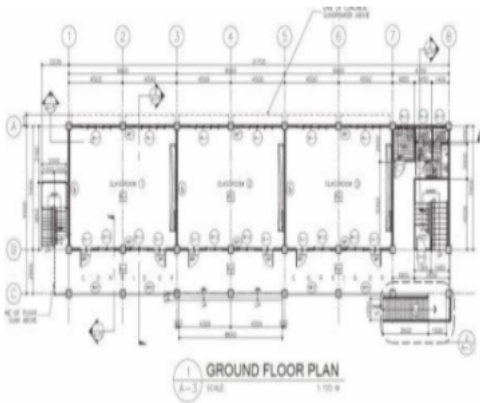

নির্বাচক নিবন্ধন আধিকারিকের স্বাক্ষর

Nazri Naksha

Google Map View

Polling Station Building Front View

Polling Station Front View

Cad View

Key MAP View

1 নাম : শম্পা আদক(মাইতি) স্বামীর নাম: মঙ্গলদীপ মাইতি বাড়ির নং : n0221 বয়স : 28 লিঙ্গ : মহিলা	ITG2075307 ফটো উপলব্ধ	2 নাম : টুম্পা দাস স্বামীর নাম: তাপস দাস বাড়ির নং : এন0012 বয়স : 26 লিঙ্গ : মহিলা	ITG2176329 ফটো উপলব্ধ	3 নাম : অর্ণনা পাত্র স্বামীর নাম: হরেন পাত্র বাড়ির নং : n0035 বয়স : 41 লিঙ্গ : মহিলা	ITG1056977 ফটো উপলব্ধ
4 নাম : হরেন পাত্র পিতার নাম: দিনবন্ধু পাত্র বাড়ির নং : n0035 বয়স : 46 লিঙ্গ : পুরুষ	DRK2286565 ফটো উপলব্ধ	5 নাম : যমুনা পাত্র স্বামীর নাম: দীনবন্ধু পাত্র বাড়ির নং : n0035 বয়স : 73 লিঙ্গ : মহিলা	WB/33/231/498191 ফটো উপলব্ধ	6 নাম : দীনবন্ধু পাত্র পিতার নাম: গোবিন্দ পাত্র বাড়ির নং : n0035 বয়স : 82 লিঙ্গ : পুরুষ	WB/33/231/498120 ফটো উপলব্ধ
7 নাম : রীনা পাত্র স্বামীর নাম: জয়ন্ত পাত্র বাড়ির নং : n0034 বয়স : 46 লিঙ্গ : মহিলা	DRK2686582 ফটো উপলব্ধ	8 নাম : জয়ন্ত পাত্র পিতার নাম: সর্বেশ্বর পাত্র বাড়ির নং : n0034 বয়স : 53 লিঙ্গ : পুরুষ	WB/33/231/498452 ফটো উপলব্ধ	9 নাম : ললিতা পাত্র স্বামীর নাম: নিত্যানন্দ পাত্র বাড়ির নং : n0033 বয়স : 54 লিঙ্গ : মহিলা	WB/33/231/498405 ফটো উপলব্ধ
10 নাম : নিত্যানন্দ পাত্র পিতার নাম: সর্বেশ্বর পাত্র বাড়ির নং : n0033 বয়স : 69 লিঙ্গ : পুরুষ	WB/33/231/498410 ফটো উপলব্ধ	11 নাম : সৌরভ পাত্র পিতার নাম: জয়ন্ত পাত্র বাড়ির নং : n0034 বয়স : 27 লিঙ্গ : পুরুষ	ITG2107134 ফটো উপলব্ধ	12 নাম : পিন্তু বারিক (মহাকুড়) স্বামীর নাম: সত্যজীৎ মহাকুড় বাড়ির নং : এন0060 বয়স : 27 লিঙ্গ : মহিলা	ITG2177517 ফটো উপলব্ধ
13 নাম : মেঘনাথ বেরা পিতার নাম: হারাধান বেরা বাড়ির নং : এন0079 বয়স : 26 লিঙ্গ : পুরুষ	ITG2175396 ফটো উপলব্ধ	14 নাম : নন্দন বেরা পিতার নাম: তারাপদ বেরা বাড়ির নং : এন0079 বয়স : 26 লিঙ্গ : পুরুষ	ITG2176287 ফটো উপলব্ধ	15 নাম : কোয়েল ভক্তা পিতার নাম: মনোরঞ্জন ভক্তা বাড়ির নং : এন0011 বয়স : 24 লিঙ্গ : মহিলা	ITG2323087 ফটো উপলব্ধ
16 নাম : অরুণ ভক্তা পিতার নাম: প্রণব ভক্তা বাড়ির নং : n0010 বয়স : 27 লিঙ্গ : পুরুষ	ITG2107100 ফটো উপলব্ধ	17 নাম : অনুপমা সামন্ত (ভক্তা) স্বামীর নাম: জয়ন্ত ভক্তা বাড়ির নং : n0013 বয়স : 30 লিঙ্গ : মহিলা	ITG2005882 ফটো উপলব্ধ	18 নাম : গীতা ভক্তা পিতার নাম: প্রনব ভক্তা বাড়ির নং : এন0010 বয়স : 24 লিঙ্গ : মহিলা	ITG2323103 ফটো উপলব্ধ
19 নাম : বর্না জানা ভক্তা স্বামীর নাম: প্রশান্ত ভক্তা বাড়ির নং : এন0013 বয়স : 29 লিঙ্গ : মহিলা	ASQ2193399 ফটো উপলব্ধ	20 নাম : সঞ্জয় ভক্তা পিতার নাম: খগেন্দ্রনাথ ভক্তা বাড়ির নং : n0051 বয়স : 43 লিঙ্গ : পুরুষ	DRK3032687 ফটো উপলব্ধ	21 নাম : প্রশান্ত ভক্তা পিতার নাম: মুগেন ভক্তা বাড়ির নং : n0013 বয়স : 38 লিঙ্গ : পুরুষ	ITG1057157 ফটো উপলব্ধ
22 নাম : জয়ন্ত ভক্তা পিতার নাম: মুগেন্দ্রনাথ ভক্তা বাড়ির নং : n0013 বয়স : 40 লিঙ্গ : পুরুষ	ITG1190743 ফটো উপলব্ধ	23 নাম : শিখারানী ভক্তা স্বামীর নাম: মুগেন্দ্র ভক্তা বাড়ির নং : n0013 বয়স : 60 লিঙ্গ : মহিলা	WB/33/231/498160 ফটো উপলব্ধ	24 নাম : মুগেন্দ্র ভক্তা পিতার নাম: রাধানাথ ভক্তা বাড়ির নং : n0013 বয়স : 67 লিঙ্গ : পুরুষ	WB/33/231/498071 ফটো উপলব্ধ
25 নাম : কেয়া ভক্তা (পাল) স্বামীর নাম: বিজয় ভক্তা বাড়ির নং : n0012 বয়স : 36 লিঙ্গ : মহিলা	ITG1560010 ফটো উপলব্ধ	26 নাম : বিজয় ভক্তা পিতার নাম: খগেন্দ্রনাথ ভক্তা বাড়ির নং : n0012 বয়স : 46 লিঙ্গ : পুরুষ	DRK2286623 ফটো উপলব্ধ	27 নাম : ভারতী ভক্তা স্বামীর নাম: খগেন্দ্রনাথ ভক্তা বাড়ির নং : n0012 বয়স : 68 লিঙ্গ : মহিলা	DRK2957710 ফটো উপলব্ধ
28 নাম : কাকলি বেরা (ভক্তা) স্বামীর নাম: মনোরঞ্জন বেরা (ভক্তা) বাড়ির নং : n0011 বয়স : 48 লিঙ্গ : মহিলা	ITG1678580 ফটো উপলব্ধ	29 নাম : মনোরঞ্জন ভক্তা পিতার নাম: বিবেকানন্দ ভক্তা বাড়ির নং : n0011 বয়স : 48 লিঙ্গ : পুরুষ	DRK2286599 ফটো উপলব্ধ	30 নাম : মিতালী ভক্তা স্বামীর নাম: অঞ্জন ভক্তা বাড়ির নং : n0011 বয়স : 45 লিঙ্গ : মহিলা	DRK2286581 ফটো উপলব্ধ