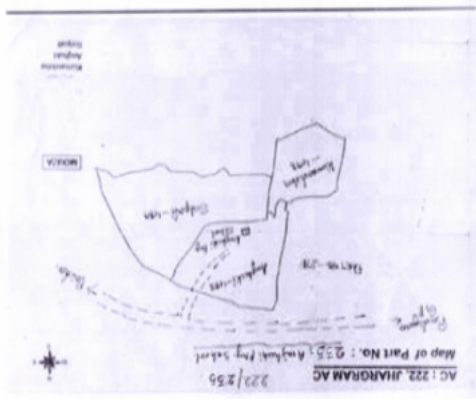

Nazri Naksha