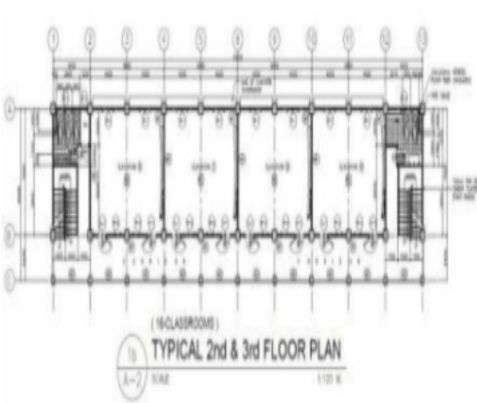

নির্বাচক নিবন্ধন আধিকারিকের স্বাক্ষর

Nazri Naksha

Google Map View

Polling Station Building Front View

Polling Station Front View

Cad View

Key MAP View

1 নাম : হীরালাল পেড়্যা পিতার নাম: অতুল পেড়্যা বাড়ির নং : n0145 বয়স : 64 লিঙ্গ : পুরুষ	ITG1517036 ফটো উপলব্ধ	2 নাম : চুনীবালা পেড়্যা স্বামীর নাম: হীরালাল পেড়্যা বাড়ির নং : n0145 বয়স : 59 লিঙ্গ : মহিলা	DRK2960623 ফটো উপলব্ধ	3 নাম : রঞ্জিত পেড়্যা পিতার নাম: হীরালাল পেড়্যা বাড়ির নং : n0145 বয়স : 38 লিঙ্গ : পুরুষ	ITG1410729 ফটো উপলব্ধ
4 নাম : উত্তরা পেড়্যা পিতার নাম: অতুল পেড়্যা বাড়ির নং : n0145 বয়স : 58 লিঙ্গ : মহিলা	DRK2960631 ফটো উপলব্ধ	5 নাম : বট্টলাল পেড়্যা পিতার নাম: অতুল পেড়্যা বাড়ির নং : n0146 বয়স : 56 লিঙ্গ : পুরুষ	WB/33/231/507438 ফটো উপলব্ধ	6 নাম : বসুমতী পেড়্যা স্বামীর নাম: বটুকৃষ্ণ পেড়্যা বাড়ির নং : n0146 বয়স : 41 লিঙ্গ : মহিলা	ITG1065408 ফটো উপলব্ধ
7 নাম : শিবা পেড়্যা পিতার নাম: বট্টলাল পেড়্যা বাড়ির নং : এন001 বয়স : 24 লিঙ্গ : পুরুষ	ITG2456630 ফটো উপলব্ধ	8 নাম : বর্না গিরি(পেড়্যা) স্বামীর নাম: রঞ্জিত পেড়্যা বাড়ির নং : n0145 বয়স : 30 লিঙ্গ : মহিলা	ITG1973106 ফটো উপলব্ধ	9 নাম : চম্পা বারিক(কোটাল) স্বামীর নাম: সুধাময় বারিক বাড়ির নং : n0147 বয়স : 27 লিঙ্গ : মহিলা	ITG2107357 ফটো উপলব্ধ
10 নাম : লোকনাথ বারিক পিতার নাম: রামহরি বারিক বাড়ির নং : N0151 বয়স : 25 লিঙ্গ : পুরুষ	ITG2271039 ফটো উপলব্ধ	11 নাম : মিঠু বারিক স্বামীর নাম: রাখহরি বারিক বাড়ির নং : n0307 বয়স : 35 লিঙ্গ : মহিলা	ITG2010783 ফটো উপলব্ধ	12 নাম : বিশুজিৎ বারিক পিতার নাম: বুদ্ধেশ্বর বারিক বাড়ির নং : n0311 বয়স : 30 লিঙ্গ : পুরুষ	ITG2056349 ফটো উপলব্ধ
13 নাম : রাজু বারিক পিতার নাম: সুশান্ত বারিক বাড়ির নং : এন0312 বয়স : 28 লিঙ্গ : পুরুষ	ITG2056356 ফটো উপলব্ধ	14 নাম : পিন্টু বারিক পিতার নাম: রামলাল বারিক বাড়ির নং : n0313 বয়স : 29 লিঙ্গ : পুরুষ	ITG2056364 ফটো উপলব্ধ	15 নাম : ঝন্টু বারিক পিতার নাম: রামলাল বারিক বাড়ির নং : n0149 বয়স : 30 লিঙ্গ : পুরুষ	ITG1973098 ফটো উপলব্ধ
16 নাম : বেহুলা বারিক স্বামীর নাম: বুদ্ধেশ্বর বারিক বাড়ির নং : এন0150 বয়স : 30 লিঙ্গ : মহিলা	ITG2323764 ফটো উপলব্ধ	17 নাম : লক্ষী বারিক স্বামীর নাম: সুভাষ বারিক বাড়ির নং : n0147 বয়স : 55 লিঙ্গ : মহিলা	DRK2960698 ফটো উপলব্ধ	18 নাম : সুধাময় বারিক পিতার নাম: সুভাষ বারিক বাড়ির নং : n0147 বয়স : 37 লিঙ্গ : পুরুষ	ITG1191113 ফটো উপলব্ধ
19 নাম : প্রতিমা বারিক স্বামীর নাম: পুরন্দর বারিক বাড়ির নং : n0147 বয়স : 38 লিঙ্গ : মহিলা	ITG1342922 ফটো উপলব্ধ	20 নাম : সুশান্ত বারিক পিতার নাম: মংগল বারিক বাড়ির নং : n0148 বয়স : 57 লিঙ্গ : পুরুষ	ITG1065457 ফটো উপলব্ধ	21 নাম : মন্দোদরী বারিক স্বামীর নাম: সুশান্ত বারিক বাড়ির নং : n0148 বয়স : 53 লিঙ্গ : মহিলা	DRK2960714 ফটো উপলব্ধ
22 নাম : রামলাল বারিক পিতার নাম: মংগল বারিক বাড়ির নং : n0149 বয়স : 52 লিঙ্গ : পুরুষ	DRK2960722 ফটো উপলব্ধ	23 নাম : ললিতা পেড়্যা (বারিক) স্বামীর নাম: রামলাল বারিক বাড়ির নং : n0149 বয়স : 41 লিঙ্গ : মহিলা	ITG1800903 ফটো উপলব্ধ	24 নাম : কালিপদ বারিক পিতার নাম: ভগবত বারিক বাড়ির নং : n0150 বয়স : 82 লিঙ্গ : পুরুষ	WB/33/231/507315 ফটো উপলব্ধ
25 নাম : বুদ্ধেশ্বর বারিক পিতার নাম: কালিপদ বারিক বাড়ির নং : n0150 বয়স : 77 লিঙ্গ : পুরুষ	DRK2692028 ফটো উপলব্ধ	26 নাম : প্রতিমা বারিক স্বামীর নাম: কালিপদ বারিক বাড়ির নং : n0150 বয়স : 77 লিঙ্গ : মহিলা	DRK2960656 ফটো উপলব্ধ	27 নাম : ভরত বারিক পিতার নাম: কালিপদ বারিক বাড়ির নং : n0150 বয়স : 46 লিঙ্গ : পুরুষ	DRK2960672 ফটো উপলব্ধ
28 নাম : বর্না বারিক স্বামীর নাম: ভরত বারিক বাড়ির নং : n0150 বয়স : 44 লিঙ্গ : মহিলা	DRK2960680 ফটো উপলব্ধ	29 নাম : রাখহরি বারিক পিতার নাম: কালিপদ বারিক বাড়ির নং : n0150 বয়স : 41 লিঙ্গ : পুরুষ	ITG1065424 ফটো উপলব্ধ	30 নাম : রামহরি বারিক পিতার নাম: কালিপদ বারিক বাড়ির নং : n0151 বয়স : 54 লিঙ্গ : পুরুষ	WB/33/231/507263 ফটো উপলব্ধ