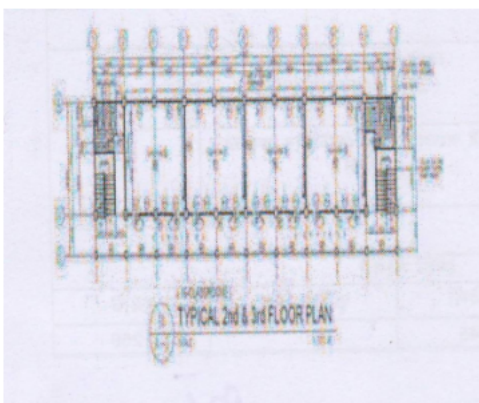

নির্বাচক নিবন্ধন আধিকারিকের স্বাক্ষর

Nazri Naksha

Google Map View

Polling Station Building Front View

Polling Station Front View

Cad View

Key MAP View

1 নাম : পার্বতী খামকাট পৈড়্যা স্বামীর নাম: লালচাঁদ পৈড়্যা বাড়ির নং : এন0076 বয়স : 32 লিঙ্গ : মহিলা	UOQ1829423 ফটো উপলব্ধ	2 নাম : লোকনাথ খিলারী পিতার নাম: উমাপদ খিলারী বাড়ির নং : এন0139 বয়স : 26 লিঙ্গ : পুরুষ	ITG2185304 ফটো উপলব্ধ	3 নাম : সম্পা ঘোষ (মহাকুড়) স্বামীর নাম: আদেশ মহাকুড় বাড়ির নং : n0325 বয়স : 29 লিঙ্গ : মহিলা	ITG2056471 ফটো উপলব্ধ
4 নাম : করণ টুডু পিতার নাম: সাহেবরাম টুডু বাড়ির নং : N0157 বয়স : 26 লিঙ্গ : পুরুষ	ITG2186187 ফটো উপলব্ধ	5 নাম : মিতালী টেকি দোলাই স্বামীর নাম: হরিপদ দোলাই বাড়ির নং : এন0196 বয়স : 29 লিঙ্গ : মহিলা	ITG2183986 ফটো উপলব্ধ	6 নাম : কাকলী দোলাই স্বামীর নাম: জগন্নাথ দোলাই বাড়ির নং : এন0103 বয়স : 30 লিঙ্গ : মহিলা	ITG2075562 ফটো উপলব্ধ
7 নাম : মিতু দোলাই (নায়েক) স্বামীর নাম: জকর নায়েক বাড়ির নং : এন0305 বয়স : 31 লিঙ্গ : মহিলা	ITG1879949 ফটো উপলব্ধ	8 নাম : সোনালী দোলাই স্বামীর নাম: সন্জিত দোলাই বাড়ির নং : n0372 বয়স : 30 লিঙ্গ : মহিলা	ITG2075695 ফটো উপলব্ধ	9 নাম : নিরঞ্জন দোলাই পিতার নাম: গোপাল দোলাই বাড়ির নং : n0072 বয়স : 45 লিঙ্গ : পুরুষ	ITG1494087 ফটো উপলব্ধ
10 নাম : উজ্জ্বলা পাত্র পিতার নাম: নন্দ পাত্র বাড়ির নং : এন0105 বয়স : 27 লিঙ্গ : মহিলা	YNG1940436 ফটো উপলব্ধ	11 নাম : শিল্পী সিং স্বামীর নাম: ঝকু সিং বাড়ির নং : এন105 বয়স : 26 লিঙ্গ : মহিলা	NKP2504603 ফটো উপলব্ধ	12 নাম : বর্ষা দাস স্বামীর নাম: রাজু দাস বাড়ির নং : এন0069 বয়স : 23 লিঙ্গ : মহিলা	ITG2479954 ফটো উপলব্ধ
13 নাম : স্বরূপ পৈড়্যা পিতার নাম: রাজারাম পৈড়্যা বাড়ির নং : নং001 বয়স : 22 লিঙ্গ : পুরুষ	ITG2456531 ফটো উপলব্ধ	14 নাম : অনূপ পৈড়্যা পিতার নাম: যাদব পৈড়্যা বাড়ির নং : n0346 বয়স : 29 লিঙ্গ : পুরুষ	ITG2075430 ফটো উপলব্ধ	15 নাম : লাবনী পৈড়্যা স্বামীর নাম: রাজীব পৈড়্যা বাড়ির নং : n0370 বয়স : 33 লিঙ্গ : মহিলা	ITG2075679 ফটো উপলব্ধ
16 নাম : আরতী পৈড়্যা স্বামীর নাম: দেবশীষ পৈড়্যা বাড়ির নং : n0371 বয়স : 33 লিঙ্গ : মহিলা	ITG2075687 ফটো উপলব্ধ	17 নাম : কর্ণ পৈড়্যা পিতার নাম: সুভাশিষ পৈড়্যা বাড়ির নং : এন0061 বয়স : 26 লিঙ্গ : পুরুষ	ITG2185486 ফটো উপলব্ধ	18 নাম : সুজয় পৈড়্যা পিতার নাম: ইলামন্ত পৈড়্যা বাড়ির নং : N0158 বয়স : 27 লিঙ্গ : পুরুষ	ITG2270999 ফটো উপলব্ধ
19 নাম : নেপূর পৈড়্যা স্বামীর নাম: সুজয় পৈড়্যা বাড়ির নং : এন00 বয়স : 23 লিঙ্গ : মহিলা	ITG2567972 ফটো উপলব্ধ	20 নাম : সুকুমার পৈড়্যা পিতার নাম: পঞ্চানন পৈড়্যা বাড়ির নং : n0024 বয়স : 69 লিঙ্গ : পুরুষ	WB/33/231/504562 ফটো উপলব্ধ	21 নাম : লক্ষ্মী পৈড়্যা স্বামীর নাম: সুকুমার পৈড়্যা বাড়ির নং : n0024 বয়স : 63 লিঙ্গ : মহিলা	WB/33/231/504449 ফটো উপলব্ধ
22 নাম : রূপকুমার পৈড়্যা পিতার নাম: সুকুমার পৈড়্যা বাড়ির নং : n0024 বয়স : 39 লিঙ্গ : পুরুষ	ITG1679190 ফটো উপলব্ধ	23 নাম : কাকলি বারিক (পৈড়্যা) স্বামীর নাম: রূপ কুমার পৈড়্যা বাড়ির নং : n0024 বয়স : 33 লিঙ্গ : মহিলা	ITG1679182 ফটো উপলব্ধ	24 নাম : সুধেন পৈড়্যা পিতার নাম: পঞ্চানন পৈড়্যা বাড়ির নং : n0025 বয়স : 74 লিঙ্গ : পুরুষ	WB/33/231/504007 ফটো উপলব্ধ
25 নাম : লীলাবতী পৈড়্যা স্বামীর নাম: সুধেন পৈড়্যা বাড়ির নং : n0025 বয়স : 67 লিঙ্গ : মহিলা	WB/33/231/504256 ফটো উপলব্ধ	26 নাম : রঞ্জিত পৈড়্যা পিতার নাম: সুধেন পৈড়্যা বাড়ির নং : n0025 বয়স : 37 লিঙ্গ : পুরুষ	ITG1190925 ফটো উপলব্ধ	27 নাম : চিত্তরঞ্জন পৈড়্যা পিতার নাম: মুচিরাম পৈড়্যা বাড়ির নং : n0060 বয়স : 73 লিঙ্গ : পুরুষ	WB/33/231/504459 ফটো উপলব্ধ
28 নাম : কুশী পৈড়্যা স্বামীর নাম: চিত্তরঞ্জন পৈড়্যা বাড়ির নং : n0060 বয়স : 67 লিঙ্গ : মহিলা	WB/33/231/504248 ফটো উপলব্ধ	29 নাম : অলোক পৈড়্যা পিতার নাম: চিত্তরঞ্জন পৈড়্যা বাড়ির নং : n0060 বয়স : 34 লিঙ্গ : পুরুষ	ITG1800754 ফটো উপলব্ধ	30 নাম : ননীগোপাল পৈড়্যা পিতার নাম: চিত্তরঞ্জন পৈড়্যা বাড়ির নং : n0060 বয়স : 32 লিঙ্গ : পুরুষ	ITG1800796 ফটো উপলব্ধ