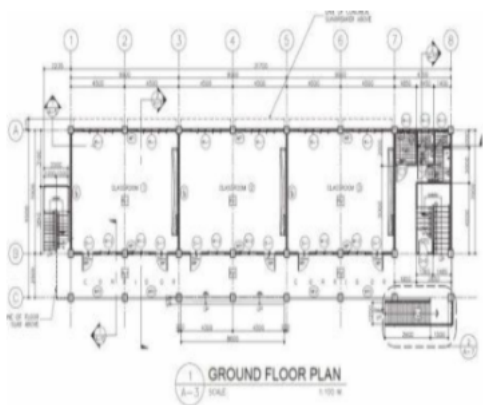

নির্বাচক নিবন্ধন আধিকারিকের স্বাক্ষর

Nazri Naksha

Google Map View

Polling Station Building Front View

Polling Station Front View

Cad View

Key MAP View

1 নাম : খাঁদি কিস্কু স্বামীর নাম: বীনা কিস্কু বাড়ির নং : n0045 বয়স : 86 লিঙ্গ : মহিলা	WB/33/231/504274	ফটো উপলব্ধ	2 নাম : গোরচাঁদ কিস্কু পিতার নাম: বীনা কিস্কু বাড়ির নং : n0045 বয়স : 50 লিঙ্গ : পুরুষ	WB/33/231/504270	ফটো উপলব্ধ	3 নাম : গায়ত্রী কিস্কু স্বামীর নাম: সঞ্জয় কিস্কু বাড়ির নং : n0046 বয়স : 33 লিঙ্গ : মহিলা	ITG1679786	ফটো উপলব্ধ
4 নাম : সঞ্জয় কিস্কু পিতার নাম: মোহন কিস্কু বাড়ির নং : n0046 বয়স : 41 লিঙ্গ : পুরুষ	ITG1068881	ফটো উপলব্ধ	5 নাম : মুখী কিস্কু স্বামীর নাম: মোহন কিস্কু বাড়ির নং : n0046 বয়স : 64 লিঙ্গ : মহিলা	WB/33/231/504199	ফটো উপলব্ধ	6 নাম : মোহন কিস্কু পিতার নাম: বীনা কিস্কু বাড়ির নং : n0046 বয়স : 69 লিঙ্গ : পুরুষ	WB/33/231/504134	ফটো উপলব্ধ
7 নাম : ঠাকুরমনি কিস্কু স্বামীর নাম: গোরচাঁদ কিস্কু বাড়ির নং : n0045 বয়স : 40 লিঙ্গ : মহিলা	ITG1068857	ফটো উপলব্ধ	8 নাম : চুনারাম কিস্কু পিতার নাম: মোহন কিস্কু বাড়ির নং : n0046 বয়স : 38 লিঙ্গ : পুরুষ	ITG1068899	ফটো উপলব্ধ	9 নাম : অর্ক খেলাড় পিতার নাম: সুবল চন্দ্র খেলাড় বাড়ির নং : nং002 বয়স : 22 লিঙ্গ : পুরুষ	ITG2456689	ফটো উপলব্ধ
10 নাম : ছবিরানী খেলাড় স্বামীর নাম: সুবল খেলাড় বাড়ির নং : N/0052 বয়স : 36 লিঙ্গ : মহিলা	ITG1494707	ফটো উপলব্ধ	11 নাম : সুবল চন্দ্র খিলাড় পিতার নাম: যতিন্দ্র খিলাড় বাড়ির নং : N/0052 বয়স : 55 লিঙ্গ : পুরুষ	DRK2291474	ফটো উপলব্ধ	12 নাম : জয়দেব বারিক পিতার নাম: অমরেন্দ্র বারিক বাড়ির নং : n0114 বয়স : 36 লিঙ্গ : পুরুষ	ITG1411131	ফটো উপলব্ধ
13 নাম : যদুনাথ বারিক পিতার নাম: অমরেন্দ্র বারিক বাড়ির নং : N/0066 বয়স : 34 লিঙ্গ : পুরুষ	ITG1801638	ফটো উপলব্ধ	14 নাম : অমরেন্দ্র বারিক পিতার নাম: মনরঞ্জন বারিক বাড়ির নং : N/0066 বয়স : 68 লিঙ্গ : পুরুষ	WB/33/231/504548	ফটো উপলব্ধ	15 নাম : সুশিলা বারিক স্বামীর নাম: অমরেন্দ্র বারিক বাড়ির নং : N/0066 বয়স : 64 লিঙ্গ : মহিলা	WB/33/231/504153	ফটো উপলব্ধ
16 নাম : নির্মল বারিক পিতার নাম: নলিনী বারিক বাড়ির নং : N/0064 বয়স : 68 লিঙ্গ : পুরুষ	DRK2690915	ফটো উপলব্ধ	17 নাম : বিদ্যুৎ বারিক পিতার নাম: মধুসূদন বারিক বাড়ির নং : N/0059 বয়স : 58 লিঙ্গ : পুরুষ	WB/33/231/504464	ফটো উপলব্ধ	18 নাম : গীতা বারিক স্বামীর নাম: প্রেমেন্দ্র বারিক বাড়ির নং : N/0060 বয়স : 56 লিঙ্গ : মহিলা	DRK2960060	ফটো উপলব্ধ
19 নাম : ভোলানাথ বারিক পিতার নাম: প্রেমেন্দ্র বারিক বাড়ির নং : N/0060 বয়স : 32 লিঙ্গ : পুরুষ	ITG1679810	ফটো উপলব্ধ	20 নাম : তারকনাথ বারিক পিতার নাম: প্রেমেন্দ্র বারিক বাড়ির নং : N/0060 বয়স : 36 লিঙ্গ : পুরুষ	ITG1679828	ফটো উপলব্ধ	21 নাম : প্রেমেন্দ্র বারিক পিতার নাম: মধুসূদন বারিক বাড়ির নং : N/0060 বয়স : 61 লিঙ্গ : পুরুষ	WB/33/231/504129	ফটো উপলব্ধ
22 নাম : সঙ্গীতা বারিক স্বামীর নাম: ভোলানাথ বারিক বাড়ির নং : এন0302 বয়স : 22 লিঙ্গ : মহিলা	ITG2588853	ফটো উপলব্ধ	23 নাম : শুষমা বারিক স্বামীর নাম: প্রনবেশ বারিক বাড়ির নং : N/0061 বয়স : 45 লিঙ্গ : মহিলা	DRK2690956	ফটো উপলব্ধ	24 নাম : প্রনবেশ বারিক পিতার নাম: মধুসূদন বারিক বাড়ির নং : N/0061 বয়স : 54 লিঙ্গ : পুরুষ	WB/33/231/504507	ফটো উপলব্ধ
25 নাম : জ্যোৎস্না বারিক স্বামীর নাম: পরিমল বারিক বাড়ির নং : N/0065 বয়স : 46 লিঙ্গ : মহিলা	DRK2690949	ফটো উপলব্ধ	26 নাম : পরিমল বারিক পিতার নাম: নলিনী বারিক বাড়ির নং : N/0065 বয়স : 54 লিঙ্গ : পুরুষ	WB/33/231/504515	ফটো উপলব্ধ	27 নাম : শক্ত বারিক স্বামীর নাম: দীপক বারিক বাড়ির নং : N/0063 বয়স : 45 লিঙ্গ : মহিলা	DRK2690931	ফটো উপলব্ধ
28 নাম : সঞ্জিতা বারিক স্বামীর নাম: প্রেমেন্দ্র বারিক বাড়ির নং : N/0062 বয়স : 52 লিঙ্গ : মহিলা	DRK2690923	ফটো উপলব্ধ	29 নাম : প্রেমেন্দ্র বারিক পিতার নাম: মনোরঞ্জন বারিক বাড়ির নং : N/0062 বয়স : 60 লিঙ্গ : পুরুষ	WB/33/231/504012	ফটো উপলব্ধ	30 নাম : দীপক বারিক পিতার নাম: মনোরঞ্জন বারিক বাড়ির নং : N/0062 বয়স : 58 লিঙ্গ : পুরুষ	ITG1679802	ফটো উপলব্ধ