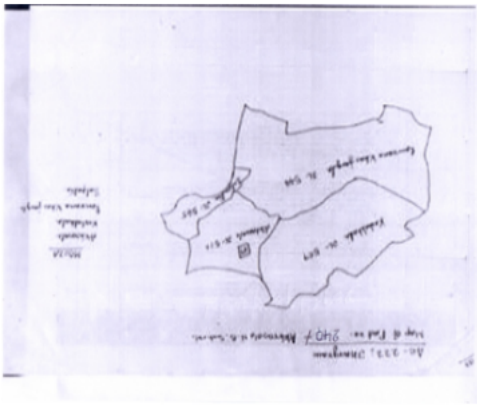

Nazri Naksha