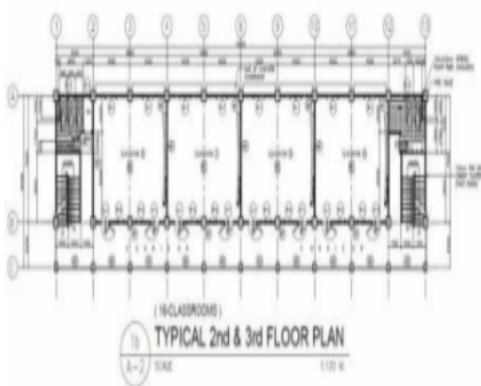

নির্বাচক নিবন্ধন আধিকারিকের স্বাক্ষর

Nazri Naksha

Google Map View

Polling Station Building Front View

Polling Station Front View

Cad View

Key MAP View

1 নাম : রেন মুর্মা (সরেন) স্বামীর নাম: রাজু সরেন বাড়ির নং : n0264 বয়স : 36 লিঙ্গ : মহিলা	ITG2057875 ফটো উপলব্ধ	2 নাম : পূর্ণিমা টুডু (হেমরম) স্বামীর নাম: বিশ্বনাথ হেমরম বাড়ির নং : n0259 বয়স : 32 লিঙ্গ : মহিলা	ITG2057826 ফটো উপলব্ধ	3 নাম : সুকরমনি কিকু স্বামীর নাম: ইন্দ্র কিকু বাড়ির নং : n0012 বয়স : 31 লিঙ্গ : মহিলা	ITG1975945 ফটো উপলব্ধ
4 নাম : মেতরী কিকু স্বামীর নাম: রামু কিকু বাড়ির নং : n0012 বয়স : 47 লিঙ্গ : মহিলা	DRK2727394 ফটো উপলব্ধ	5 নাম : শিবানী কিকু স্বামীর নাম: শুকলাল কিকু বাড়ির নং : n0012 বয়স : 37 লিঙ্গ : মহিলা	ITG1562008 ফটো উপলব্ধ	6 নাম : শুকলাল কিকু পিতার নাম: কালীচরণ কিকু বাড়ির নং : n0012 বয়স : 50 লিঙ্গ : পুরুষ	DRK2337335 ফটো উপলব্ধ
7 নাম : রাম কিকু পিতার নাম: কালীচরণ কিকু বাড়ির নং : n0012 বয়স : 50 লিঙ্গ : পুরুষ	DRK2977700 ফটো উপলব্ধ	8 নাম : ইন্দ্র কিকু মায়ের নাম: রাইমনি কিকু বাড়ির নং : n0012 বয়স : 39 লিঙ্গ : পুরুষ	DRK3042280 ফটো উপলব্ধ	9 নাম : রাজু কিকু পিতার নাম: রামু কিকু বাড়ির নং : এন0012 বয়স : 27 লিঙ্গ : পুরুষ	ITG2180818 ফটো উপলব্ধ
10 নাম : চন্দনা দে স্বামীর নাম: নারায়ন দে বাড়ির নং : n0039 বয়স : 66 লিঙ্গ : মহিলা	WB/33/231/582110 ফটো উপলব্ধ	11 নাম : রাজীব দে পিতার নাম: অজিত দে বাড়ির নং : n0040 বয়স : 42 লিঙ্গ : পুরুষ	DRK2808996 ফটো উপলব্ধ	12 নাম : সঞ্জীব কুমার দে পিতার নাম: অজিত কুমার দে বাড়ির নং : n0040 বয়স : 47 লিঙ্গ : পুরুষ	DRK2337426 ফটো উপলব্ধ
13 নাম : সুদীপ কুমার দে পিতার নাম: অজিত কুমার দে বাড়ির নং : n0040 বয়স : 45 লিঙ্গ : পুরুষ	DRK2727477 ফটো উপলব্ধ	14 নাম : অর্পনা দে স্বামীর নাম: সঞ্জীবকুমার দে বাড়ির নং : n0040 বয়স : 38 লিঙ্গ : মহিলা	ITG1496504 ফটো উপলব্ধ	15 নাম : বিলিক দে স্বামীর নাম: শেখাট্রী দে বাড়ির নং : এ-22 বয়স : 30 লিঙ্গ : মহিলা	IRH1932235 ফটো উপলব্ধ
16 নাম : রমলা দে(জানা) স্বামীর নাম: সুদীপ কুমার দে বাড়ির নং : n0275 বয়স : 29 লিঙ্গ : মহিলা	ITG2080471 ফটো উপলব্ধ	17 নাম : যমুনা মান্ডি(বেসরা) স্বামীর নাম: নিবারন বেসরা বাড়ির নং : n0076 বয়স : 29 লিঙ্গ : মহিলা	ITG1975895 ফটো উপলব্ধ	18 নাম : জীবন বেসরা পিতার নাম: সুবল বেসরা বাড়ির নং : n0082 বয়স : 29 লিঙ্গ : পুরুষ	ITG1975820 ফটো উপলব্ধ
19 নাম : জয়রাম বেসরা পিতার নাম: সুবল বেসরা বাড়ির নং : n0082 বয়স : 36 লিঙ্গ : পুরুষ	ITG1562024 ফটো উপলব্ধ	20 নাম : যাদু বেসরা পিতার নাম: চুনকা বেসরা বাড়ির নং : n0076 বয়স : 83 লিঙ্গ : পুরুষ	WB/33/231/582514 ফটো উপলব্ধ	21 নাম : ধানী বেসরা স্বামীর নাম: যাদু বেসরা বাড়ির নং : n0076 বয়স : 77 লিঙ্গ : মহিলা	WB/33/231/582515 ফটো উপলব্ধ
22 নাম : সুন্দর বেসরা পিতার নাম: যাদু বেসরা বাড়ির নং : n0076 বয়স : 43 লিঙ্গ : পুরুষ	DRK2977775 ফটো উপলব্ধ	23 নাম : সুকরমনি বেসরা স্বামীর নাম: সুন্দর বেসরা বাড়ির নং : n0076 বয়স : 36 লিঙ্গ : মহিলা	ITG1682798 ফটো উপলব্ধ	24 নাম : নিবারন বেসরা পিতার নাম: যাদু বেসরা বাড়ির নং : n0076 বয়স : 38 লিঙ্গ : পুরুষ	ITG1413319 ফটো উপলব্ধ
25 নাম : গনেশ বেসরা পিতার নাম: কঙ্কা বেসরা বাড়ির নং : n0078 বয়স : 33 লিঙ্গ : পুরুষ	ITG1682731 ফটো উপলব্ধ	26 নাম : খোকন বেসরা পিতার নাম: শ্রীদাম বেসরা বাড়ির নং : n0079 বয়স : 59 লিঙ্গ : পুরুষ	WB/33/231/582090 ফটো উপলব্ধ	27 নাম : হীরামনি বেসরা স্বামীর নাম: খোকন বেসরা বাড়ির নং : n0079 বয়স : 46 লিঙ্গ : মহিলা	DRK1792589 ফটো উপলব্ধ
28 নাম : পাঁড় বেসরা পিতার নাম: শ্রীদাম বেসরা বাড়ির নং : n0079 বয়স : 52 লিঙ্গ : পুরুষ	DRK1572411 ফটো উপলব্ধ	29 নাম : সুরোজমনি বেসরা স্বামীর নাম: পাঁড় বেসরা বাড়ির নং : n0079 বয়স : 45 লিঙ্গ : মহিলা	DRK1792928 ফটো উপলব্ধ	30 নাম : পূর্ণা বেসরা পিতার নাম: সিদাম বেসরা বাড়ির নং : n0079 বয়স : 44 লিঙ্গ : পুরুষ	ITG1095264 ফটো উপলব্ধ