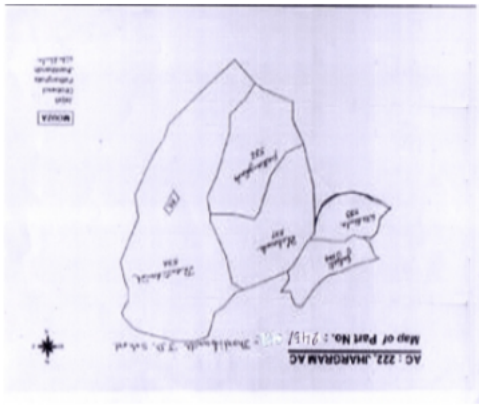

Nazri Naksha