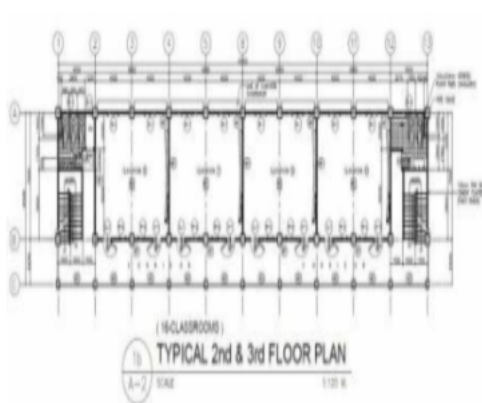

নির্বাচক নিবন্ধন আধিকারিকের স্বাক্ষর

Nazri Naksha

Google Map View

Polling Station Building Front View

Polling Station Front View

Cad View

Key MAP View

| | | | | | |
|---|--------------------------------|---|--------------------------------|---|--------------------------------|
| 1 নাম : রবীন সরেন মায়ের নাম: লাছমনি কিঙ্কু সরেন বাড়ির নং : N0234 বয়স : 25 লিঙ্গ : পুরুষ | ITG2261238 ফটো উপলব্ধ | 2 নাম : সজল কিঙ্কু পিতার নাম: বুদ্ধেশ্বর কিঙ্কু বাড়ির নং : N0234 বয়স : 26 লিঙ্গ : পুরুষ | ITG2261022 ফটো উপলব্ধ | 3 নাম : নীলিমা খাঁ পিতার নাম: ভরত খাঁ বাড়ির নং : নং017 বয়স : 28 লিঙ্গ : মহিলা | NUT2233468 ফটো উপলব্ধ |
| 4 নাম : মিজির মাম্মা পিতার নাম: গজেন মাম্মা বাড়ির নং : n0319 বয়স : 33 লিঙ্গ : পুরুষ | ITG1805852 ফটো উপলব্ধ | 5 নাম : মঙ্গল মাম্মা পিতার নাম: গজেন মাম্মা বাড়ির নং : n0321 বয়স : 31 লিঙ্গ : পুরুষ | ITG1805878 ফটো উপলব্ধ | 6 নাম : গজেন মাম্মা পিতার নাম: মন্থাথ মাম্মা বাড়ির নং : n0001 বয়স : 60 লিঙ্গ : পুরুষ | WB/33/231/567682 ফটো উপলব্ধ |
| 7 নাম : গৌরী মাম্মা স্বামীর নাম: গজেন মাম্মা বাড়ির নং : n0001 বয়স : 54 লিঙ্গ : মহিলা | WB/33/231/567548 ফটো উপলব্ধ | 8 নাম : সুতাপা মাম্মা স্বামীর নাম: মঙ্গল মাম্মা বাড়ির নং : নং321 বয়স : 23 লিঙ্গ : মহিলা | ITG2450443 ফটো উপলব্ধ | 9 নাম : মাধবী মাম্মা স্বামীর নাম: ছত্রধর মাম্মা বাড়ির নং : n0058 বয়স : 68 লিঙ্গ : মহিলা | WB/33/231/567706 ফটো উপলব্ধ |
| 10 নাম : গোপাল মাহাত পিতার নাম: ভুবন মাহাত বাড়ির নং : n0019 বয়স : 42 লিঙ্গ : পুরুষ | DRK2722049 ফটো উপলব্ধ | 11 নাম : ছবি মাহাত স্বামীর নাম: মনিন্দ্র নাথ মাহাত বাড়ির নং : n0053 বয়স : 64 লিঙ্গ : মহিলা | WB/33/231/567320 ফটো উপলব্ধ | 12 নাম : গুণ্ডকর মাহাত পিতার নাম: গুণধর মাহাত বাড়ির নং : n0047 বয়স : 29 লিঙ্গ : পুরুষ | ITG1976844 ফটো উপলব্ধ |
| 13 নাম : সংহিতা মাহাত পিতার নাম: নরেন্দ্র নাথ মাহাত বাড়ির নং : n0006 বয়স : 33 লিঙ্গ : মহিলা | ITG1976851 ফটো উপলব্ধ | 14 নাম : অনুরাধ মাহাত স্বামীর নাম: বিশুজীৎ মাহাত বাড়ির নং : n0012 বয়স : 29 লিঙ্গ : মহিলা | ITG1976869 ফটো উপলব্ধ | 15 নাম : রীনা মাহাত স্বামীর নাম: হিমাংশু মাহাত বাড়ির নং : n0009 বয়স : 39 লিঙ্গ : মহিলা | ITG1976877 ফটো উপলব্ধ |
| 16 নাম : ননিবালা মাহাত স্বামীর নাম: সুধির মাহাত বাড়ির নং : n0007 বয়স : 58 লিঙ্গ : মহিলা | ITG2444040 ফটো উপলব্ধ | 17 নাম : অনিমা মাহাত স্বামীর নাম: ছত্রধর মাহাত বাড়ির নং : n0020 বয়স : 38 লিঙ্গ : মহিলা | DRK2328813 ফটো উপলব্ধ | 18 নাম : চম্পক মাহাত পিতার নাম: গবিন্দ মাহাত বাড়ির নং : n0031 বয়স : 28 লিঙ্গ : পুরুষ | ITG2102416 ফটো উপলব্ধ |
| 19 নাম : জয়দেব মাহাত পিতার নাম: মানিক চন্দ্র মাহাত বাড়ির নং : n0042 বয়স : 27 লিঙ্গ : পুরুষ | ITG2102432 ফটো উপলব্ধ | 20 নাম : হরেন্দ্র নাথ মাহাত পিতার নাম: গনেশচন্দ্র মাহাত বাড়ির নং : n0009 বয়স : 62 লিঙ্গ : পুরুষ | ITG2444081 ফটো উপলব্ধ | 21 নাম : অনূপ মাহাত পিতার নাম: তরনী মাহাত বাড়ির নং : n0037 বয়স : 27 লিঙ্গ : পুরুষ | ITG2102440 ফটো উপলব্ধ |
| 22 নাম : হীরালাল মাহাত পিতার নাম: গুণধর মাহাত বাড়ির নং : n0047 বয়স : 28 লিঙ্গ : পুরুষ | ITG2102457 ফটো উপলব্ধ | 23 নাম : মঞ্জু মাহাত স্বামীর নাম: দেবকুমার মাহাত বাড়ির নং : n0043 বয়স : 28 লিঙ্গ : মহিলা | ITG2102465 ফটো উপলব্ধ | 24 নাম : সুরেন মাহাত পিতার নাম: বসন্ত মাহাত বাড়ির নং : n0054 বয়স : 27 লিঙ্গ : পুরুষ | ITG2102473 ফটো উপলব্ধ |
| 25 নাম : বিষ্ণুপদ মাহাত পিতার নাম: তরুন মাহাত বাড়ির নং : n0041 বয়স : 28 লিঙ্গ : পুরুষ | ITG2102481 ফটো উপলব্ধ | 26 নাম : বিকাশ মাহাত পিতার নাম: দুলাল মাহাত বাড়ির নং : n0029 বয়স : 29 লিঙ্গ : পুরুষ | ITG2102499 ফটো উপলব্ধ | 27 নাম : বকুল মাহাত পিতার নাম: লক্ষীকান্ত মাহাত বাড়ির নং : n0163 বয়স : 27 লিঙ্গ : পুরুষ | ITG2102507 ফটো উপলব্ধ |
| 28 নাম : মিঠু মাহাত স্বামীর নাম: গোপাল মাহাত বাড়ির নং : n0361 বয়স : 29 লিঙ্গ : মহিলা | ITG2081065 ফটো উপলব্ধ | 29 নাম : মল্লিকা মাহাত স্বামীর নাম: তপন মাহাত বাড়ির নং : n0015 বয়স : 31 লিঙ্গ : মহিলা | ITG2081073 ফটো উপলব্ধ | # 30 নাম : মধুমিতা মাহাত স্বামীর নাম: রঞ্জন মাহাত বাড়ির নং : N0009 বয়স : 27 লিঙ্গ : মহিলা | ITG2261121 ফটো উপলব্ধ |