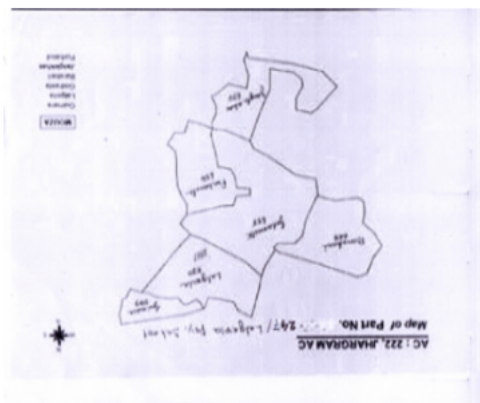

Nazri Naksha