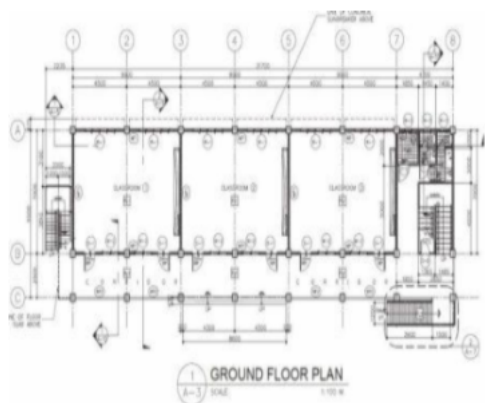

নির্বাচক নিবন্ধন আধিকারিকের স্বাক্ষর

Nazri Naksha

Google Map View

Polling Station Building Front View

Polling Station Front View

Cad View

Key MAP View

1	ITG2259547	নাম : পাপা ভক্তা পিতার নাম: সন্তোষ ভক্তা বাড়ির নং : N0148 বয়স : 25 লিঙ্গ : পুরুষ	ফটো উপলব্ধ	2	ITG2259364	নাম : স্বপন মুদি পিতার নাম: চন্দ্র মুদি বাড়ির নং : এন0012 বয়স : 26 লিঙ্গ : পুরুষ	ফটো উপলব্ধ	3	ITG2259851	নাম : দীপক মুদি পিতার নাম: পবন মুদি বাড়ির নং : এন0012 বয়স : 25 লিঙ্গ : পুরুষ	ফটো উপলব্ধ
4	ITG2259471	নাম : অর্চনা মুদী স্বামীর নাম: দিলীপ মুদী বাড়ির নং : N0171 বয়স : 26 লিঙ্গ : মহিলা	ফটো উপলব্ধ	5	ITG2259281	নাম : অপূর্ব মহাত পিতার নাম: অর্জুন মহাত বাড়ির নং : N0100 বয়স : 29 লিঙ্গ : পুরুষ	ফটো উপলব্ধ	6	ITG1117415	নাম : শশধর মাল পিতার নাম: পূর্ণচন্দ্র মাল বাড়ির নং : n0003 বয়স : 41 লিঙ্গ : পুরুষ	ফটো উপলব্ধ
7	ITG1497726	নাম : মল্লিকা মাহাত(মাল) স্বামীর নাম: সুবীর মাল বাড়ির নং : n0003 বয়স : 42 লিঙ্গ : মহিলা	ফটো উপলব্ধ	8	WB/33/231/570463	নাম : সাবিত্রী মাল স্বামীর নাম: পূর্ণ মাল বাড়ির নং : n0003 বয়স : 72 লিঙ্গ : মহিলা	ফটো উপলব্ধ	9	WB/33/231/570510	নাম : সুধির মাল পিতার নাম: পূর্ণ মাল বাড়ির নং : n0003 বয়স : 51 লিঙ্গ : পুরুষ	ফটো উপলব্ধ
10	ITG1497734	নাম : সরস্বতী মাহাত(মাল) স্বামীর নাম: সুবীর মাল বাড়ির নং : n0003 বয়স : 39 লিঙ্গ : মহিলা	ফটো উপলব্ধ	11	WB/33/231/570285	নাম : লক্ষীকান্ত মাহাত পিতার নাম: জিতু মাহাত বাড়ির নং : n0001 বয়স : 62 লিঙ্গ : পুরুষ	ফটো উপলব্ধ	12	ITG2200137	নাম : লক্ষীবালা মাহাত অন্যান্য: লক্ষীকান্ত মাহাত বাড়ির নং : n0001 বয়স : 57 লিঙ্গ : পুরুষ	ফটো উপলব্ধ
13	WB/33/231/570461	নাম : ভারতী মাহাত স্বামীর নাম: হলধর মাহাত বাড়ির নং : n0011 বয়স : 59 লিঙ্গ : মহিলা	ফটো উপলব্ধ	14	WB/33/231/570467	নাম : কমল মাহাত পিতার নাম: বৈকুণ্ঠ মাহাত বাড়ির নং : n0011 বয়স : 60 লিঙ্গ : পুরুষ	ফটো উপলব্ধ	15	WB/33/231/570286	নাম : অতুল মাহাত পিতার নাম: বৈকুণ্ঠ মাহাত বাড়ির নং : n0011 বয়স : 56 লিঙ্গ : পুরুষ	ফটো উপলব্ধ
16	WB/33/231/570332	নাম : বিমলা মাহাত স্বামীর নাম: মনুখ মাহাত বাড়ির নং : n0012 বয়স : 62 লিঙ্গ : মহিলা	ফটো উপলব্ধ	17	DRK2331221	নাম : স্বপন মাহাত পিতার নাম: মনুখ মাহাত বাড়ির নং : n0012 বয়স : 43 লিঙ্গ : পুরুষ	ফটো উপলব্ধ	18	ITG2435527	নাম : সরস্বতী মাহাত স্বামীর নাম: ক্ষিতিশ মাহাত বাড়ির নং : n0012 বয়স : 57 লিঙ্গ : মহিলা	ফটো উপলব্ধ
19	ITG1685130	নাম : করুণা মাহাত পিতার নাম: ক্ষিতিশ মাহাত বাড়ির নং : n0012 বয়স : 33 লিঙ্গ : পুরুষ	ফটো উপলব্ধ	20	WB/33/231/570613	নাম : কালিপদ মাহাত পিতার নাম: মহেন্দ্র মাহাত বাড়ির নং : n0013 বয়স : 67 লিঙ্গ : পুরুষ	ফটো উপলব্ধ	21	WB/33/231/570482	নাম : পুষ্পালা মাহাত স্বামীর নাম: কালিপদ মাহাত বাড়ির নং : n0013 বয়স : 60 লিঙ্গ : মহিলা	ফটো উপলব্ধ
22	ITG1685072	নাম : তারাপদ মাহাত পিতার নাম: কালিপদ মাহাত বাড়ির নং : n0013 বয়স : 32 লিঙ্গ : পুরুষ	ফটো উপলব্ধ	23	ITG1497742	নাম : দেবব্রত মাহাত পিতার নাম: কালিপদ মাহাত বাড়ির নং : n0013 বয়স : 40 লিঙ্গ : পুরুষ	ফটো উপলব্ধ	24	ITG1806413	নাম : শিউলি মাহাত স্বামীর নাম: দেবব্রত মাহাত বাড়ির নং : n0013 বয়স : 31 লিঙ্গ : মহিলা	ফটো উপলব্ধ
25	WB/33/231/570459	নাম : লক্ষী মাহাত স্বামীর নাম: বনমালি মাহাত বাড়ির নং : n0014 বয়স : 58 লিঙ্গ : মহিলা	ফটো উপলব্ধ	26	WB/33/231/570498	নাম : সুনিলা মাহাত পিতার নাম: জিতু মাহাত বাড়ির নং : n0014 বয়স : 60 লিঙ্গ : পুরুষ	ফটো উপলব্ধ	27	ITG1569482	নাম : প্রদীপ মাহাত পিতার নাম: সুনিলা মাহাত বাড়ির নং : n0014 বয়স : 34 লিঙ্গ : পুরুষ	ফটো উপলব্ধ
28	DRK2331296	নাম : দিলীপ মাহাত পিতার নাম: বনমালী মাহাত বাড়ির নং : n0014 বয়স : 43 লিঙ্গ : পুরুষ	ফটো উপলব্ধ	29	ITG1497809	নাম : রঞ্জিত মাহাত পিতার নাম: নকুল মাহাত বাড়ির নং : n0044 বয়স : 37 লিঙ্গ : পুরুষ	ফটো উপলব্ধ	30	ITG2601573	নাম : খিরোদ চন্দ্র মাহাত পিতার নাম: মহেন্দ্র মাহাত বাড়ির নং : n0044 বয়স : 68 লিঙ্গ : পুরুষ	ফটো উপলব্ধ