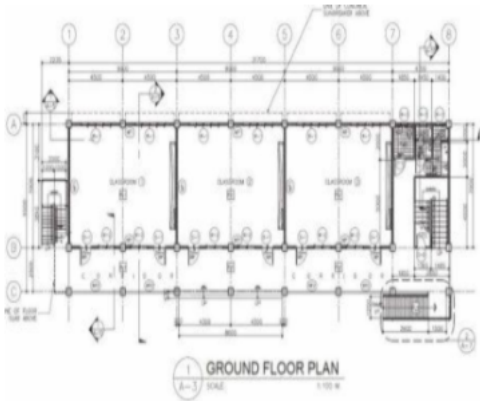

নির্বাচক নিবন্ধন আধিকারিকের স্বাক্ষর

Nazri Naksha

Google Map View

Polling Station Building Front View

Polling Station Front View

Cad View

Key MAP View

1 নাম : লক্ষী আহাড়ী স্বামীর নাম: শ্রীকান্ত আহাড়ী বাড়ির নং : n0077 বয়স : 38 লিঙ্গ : মহিলা	ITG1806884 ফটো উপলব্ধ	2 নাম : শ্রীকান্ত আহাড়ী পিতার নাম: শক্রয় আহাড়ী বাড়ির নং : n0077 বয়স : 40 লিঙ্গ : পুরুষ	ITG1685783 ফটো উপলব্ধ	3 নাম : উমা আহাড়ী স্বামীর নাম: গৌতম আহাড়ী বাড়ির নং : n0077 বয়স : 32 লিঙ্গ : মহিলা	ITG1807007 ফটো উপলব্ধ
4 নাম : গৌতম আহাড়ী পিতার নাম: শক্রয় আহাড়ী বাড়ির নং : n0077 বয়স : 35 লিঙ্গ : পুরুষ	ITG1806975 ফটো উপলব্ধ	5 নাম : শক্রয় আহাড়ী পিতার নাম: কুমের আহাড়ী বাড়ির নং : n0077 বয়স : 66 লিঙ্গ : পুরুষ	WB/33/231/564675 ফটো উপলব্ধ	6 নাম : রাম টুডু পিতার নাম: শিবনাথ টুডু বাড়ির নং : n0074 বয়স : 33 লিঙ্গ : পুরুষ	ITG1685999 ফটো উপলব্ধ
7 নাম : রায়মনি টুডু স্বামীর নাম: বীরসিং টুডু বাড়ির নং : n0074 বয়স : 50 লিঙ্গ : মহিলা	WB/33/231/564168 ফটো উপলব্ধ	8 নাম : মাদ টুডু পিতার নাম: শম্ভু টুডু বাড়ির নং : n0033 বয়স : 31 লিঙ্গ : মহিলা	ITG1807106 ফটো উপলব্ধ	9 নাম : কাঁদরু টুডু পিতার নাম: শম্ভু টুডু বাড়ির নং : n0033 বয়স : 31 লিঙ্গ : পুরুষ	ITG1807080 ফটো উপলব্ধ
10 নাম : সজনী(মন্ডি) টুডু স্বামীর নাম: নবীন টুডু বাড়ির নং : n0033 বয়স : 40 লিঙ্গ : মহিলা	ITG1806769 ফটো উপলব্ধ	11 নাম : স্বর্নলতা টুডু স্বামীর নাম: অনিল টুডু বাড়ির নং : n0033 বয়স : 84 লিঙ্গ : মহিলা	DRK2720027 ফটো উপলব্ধ	12 নাম : বলাই টুডু পিতার নাম: চুনারাম টুডু বাড়ির নং : n0033 বয়স : 31 লিঙ্গ : পুরুষ	ITG1806819 ফটো উপলব্ধ
13 নাম : চুনারাম টুডু পিতার নাম: বিবেল টুডু বাড়ির নং : n0033 বয়স : 70 লিঙ্গ : পুরুষ	WB/33/231/564512 ফটো উপলব্ধ	14 নাম : মাদ টুডু স্বামীর নাম: বিবেল টুডু বাড়ির নং : n0033 বয়স : 84 লিঙ্গ : মহিলা	WB/33/231/564396 ফটো উপলব্ধ	15 নাম : হীরামনি টুডু স্বামীর নাম: জহরলাল টুডু বাড়ির নং : n0023 বয়স : 41 লিঙ্গ : মহিলা	ITG1685817 ফটো উপলব্ধ
16 নাম : ভারতী টুডু স্বামীর নাম: দুবাই টুডু বাড়ির নং : n0023 বয়স : 34 লিঙ্গ : মহিলা	ITG1685809 ফটো উপলব্ধ	17 নাম : দুবাই টুডু পিতার নাম: সাহেব টুডু বাড়ির নং : n0023 বয়স : 40 লিঙ্গ : পুরুষ	ITG1562834 ফটো উপলব্ধ	18 নাম : পান টুডু স্বামীর নাম: সিদু টুডু বাড়ির নং : n0023 বয়স : 38 লিঙ্গ : মহিলা	ITG1882513 ফটো উপলব্ধ
19 নাম : সিদু টুডু পিতার নাম: সাহেব টুডু বাড়ির নং : n0023 বয়স : 44 লিঙ্গ : পুরুষ	ITG1192293 ফটো উপলব্ধ	20 নাম : হীরামনি টুডু স্বামীর নাম: সাহেব টুডু বাড়ির নং : n0023 বয়স : 69 লিঙ্গ : মহিলা	WB/33/231/564833 ফটো উপলব্ধ	21 নাম : লক্ষী টুডু স্বামীর নাম: রাজেন টুডু বাড়ির নং : n0022 বয়স : 59 লিঙ্গ : মহিলা	WB/33/231/564300 ফটো উপলব্ধ
22 নাম : রাজেন টুডু পিতার নাম: হীরন টুডু বাড়ির নং : n0022 বয়স : 69 লিঙ্গ : পুরুষ	WB/33/231/564412 ফটো উপলব্ধ	23 নাম : চম্পা টুডু স্বামীর নাম: রবি টুডু বাড়ির নং : n0022 বয়স : 39 লিঙ্গ : মহিলা	ITG1416130 ফটো উপলব্ধ	24 নাম : রবি টুডু পিতার নাম: হীরন টুডু বাড়ির নং : n0022 বয়স : 58 লিঙ্গ : পুরুষ	WB/33/231/564744 ফটো উপলব্ধ
25 নাম : হীরামনি টুডু স্বামীর নাম: লক্ষীরাম টুডু বাড়ির নং : n0022 বয়স : 52 লিঙ্গ : মহিলা	WB/33/231/564301 ফটো উপলব্ধ	26 নাম : লক্ষীরাম টুডু পিতার নাম: হীরন টুডু বাড়ির নং : n0022 বয়স : 62 লিঙ্গ : পুরুষ	WB/33/231/564535 ফটো উপলব্ধ	27 নাম : অস্তিত টুডু পিতার নাম: লক্ষীরাম টুডু বাড়ির নং : এন0022 বয়স : 22 লিঙ্গ : পুরুষ	ITG2491678 ফটো উপলব্ধ
28 নাম : পার্বতী টুডু স্বামীর নাম: বলাই টুডু বাড়ির নং : এন0033 বয়স : 25 লিঙ্গ : মহিলা	ITG2467470 ফটো উপলব্ধ	29 নাম : নীলমনি টুডু পিতার নাম: শম্ভু টুডু বাড়ির নং : এন33 বয়স : 26 লিঙ্গ : পুরুষ	ITG2321776 ফটো উপলব্ধ	30 নাম : নরেন টুডু পিতার নাম: রাজেন টুডু বাড়ির নং : n0022 বয়স : 35 লিঙ্গ : পুরুষ	ITG1192301 ফটো উপলব্ধ