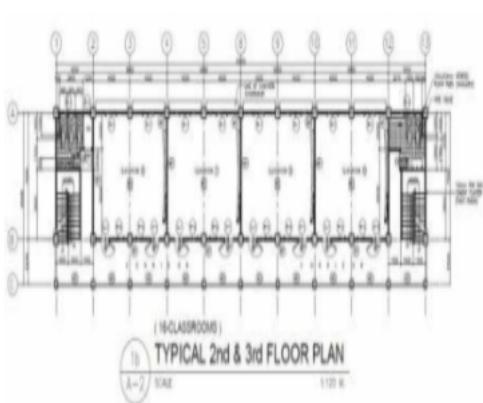

নির্বাচক নিবন্ধন আধিকারিকের স্বাক্ষর

Nazri Naksha

Google Map View

Polling Station Building Front View

Polling Station Front View

Cad View

Key MAP View

| | | | | | |
|---|------------------|---|------------|---|------------------|
| 1 নাম : রাজেন টুডু পিতার নাম: রাম টুডু বাড়ির নং : n0010 বয়স : 77 লিঙ্গ : পুরুষ | WB/33/231/564014 | 2 নাম : মঙ্গল টুডু পিতার নাম: রাজেন টুডু বাড়ির নং : n0143 বয়স : 31 লিঙ্গ : পুরুষ | ITG1807486 | 3 নাম : ফুলমনি টুডু স্বামীর নাম: রাজেন টুডু বাড়ির নং : n0010 বয়স : 67 লিঙ্গ : মহিলা | WB/33/231/564083 |
| 4 নাম : উর্মিলা টুডু স্বামীর নাম: মঙ্গল টুডু বাড়ির নং : n0143 বয়স : 27 লিঙ্গ : মহিলা | ITG2102838 | 5 নাম : সূতপা দগুপাট স্বামীর নাম: স্বপন দগুপাট বাড়ির নং : এন0761 বয়স : 27 লিঙ্গ : মহিলা | ITG2177145 | 6 নাম : সুভাষ দগুপাট পিতার নাম: মকরা দগুপাট বাড়ির নং : n0146 বয়স : 34 লিঙ্গ : পুরুষ | ITG1807510 |
| 7 নাম : স্বপন দগুপাট পিতার নাম: মকরা দগুপাট বাড়ির নং : n0140 বয়স : 32 লিঙ্গ : পুরুষ | ITG1807452 | 8 নাম : অপর্ণা দগুপাট স্বামীর নাম: সুভাষ দগুপাট বাড়ির নং : n0146 বয়স : 33 লিঙ্গ : মহিলা | ITG1978733 | 9 নাম : গৌতম নায়েক পিতার নাম: কৃষ্ণ নায়েক বাড়ির নং : n0057 বয়স : 46 লিঙ্গ : পুরুষ | DRK2974152 |
| 10 নাম : সবিতা নায়েক স্বামীর নাম: উত্তম নায়েক বাড়ির নং : n0057 বয়স : 43 লিঙ্গ : মহিলা | ITG1979012 | 11 নাম : মকর নায়েক পিতার নাম: মুচিরাম নায়েক বাড়ির নং : n0188 বয়স : 28 লিঙ্গ : পুরুষ | ITG2102796 | 12 নাম : লক্ষ্মী নায়েক স্বামীর নাম: মকর নায়েক বাড়ির নং : n0189 বয়স : 30 লিঙ্গ : মহিলা | ITG2102804 |
| 13 নাম : কার্তিক মল্লিক পিতার নাম: পাইটু মল্লিক বাড়ির নং : n0073 বয়স : 34 লিঙ্গ : পুরুষ | ITG1978980 | 14 নাম : খোকন মল্লিক পিতার নাম: পাইটু মল্লিক বাড়ির নং : এন0112 বয়স : 26 লিঙ্গ : পুরুষ | ITG2177582 | 15 নাম : রেনু বাগ স্বামীর নাম: শচীন বাগ বাড়ির নং : n0038 বয়স : 50 লিঙ্গ : মহিলা | DRK2326866 |
| 16 নাম : শচীন বাগ পিতার নাম: লালু বাগ বাড়ির নং : n0038 বয়স : 53 লিঙ্গ : পুরুষ | WB/33/231/564126 | 17 নাম : রমিটু বাগ পিতার নাম: রঞ্জিত বাগ বাড়ির নং : নং 0389 বয়স : 34 লিঙ্গ : পুরুষ | ITG2258606 | 18 নাম : মিঠু বাগ পিতার নাম: রঞ্জিত বাগ বাড়ির নং : নং 389 বয়স : 36 লিঙ্গ : পুরুষ | ITG2258531 |
| 19 নাম : বিপ্লব ভক্তা পিতার নাম: বরুণ ভক্তা বাড়ির নং : এন0059 বয়স : 25 লিঙ্গ : পুরুষ | ITG2406668 | 20 নাম : শিবানী ভক্তা স্বামীর নাম: অজয় ভক্তা বাড়ির নং : এন0053 বয়স : 26 লিঙ্গ : মহিলা | ITG2406692 | 21 নাম : শ্রীমতি মল্লিক ভক্তা স্বামীর নাম: সালিম ভক্তা বাড়ির নং : এন0033 বয়স : 24 লিঙ্গ : মহিলা | ITG2421790 |
| 22 নাম : সারথি ভক্তা স্বামীর নাম: অসিত ভক্তা বাড়ির নং : n0051 বয়স : 29 লিঙ্গ : মহিলা | ITG1978857 | 23 নাম : দিপালী ভক্তা স্বামীর নাম: দিলীপ ভক্তা বাড়ির নং : n0067 বয়স : 46 লিঙ্গ : মহিলা | DRK1572825 | 24 নাম : অমিত ভক্তা পিতার নাম: পাঁড় ভক্তা বাড়ির নং : n0156 বয়স : 33 লিঙ্গ : মহিলা | ITG1978741 |
| 25 নাম : লক্ষ্মন ভক্তা পিতার নাম: সবং ভক্তা বাড়ির নং : n0044 বয়স : 29 লিঙ্গ : পুরুষ | ITG1978766 | 26 নাম : রুমা নায়েক স্বামীর নাম: জমাদার নায়েক বাড়ির নং : n0044 বয়স : 33 লিঙ্গ : মহিলা | ITG1978709 | 27 নাম : কবিতা ভক্তা স্বামীর নাম: অশোক ভক্তা বাড়ির নং : n0062 বয়স : 37 লিঙ্গ : মহিলা | ITG1978717 |
| 28 নাম : তাপসী ভক্তা স্বামীর নাম: রবি ভক্তা বাড়ির নং : n0051 বয়স : 31 লিঙ্গ : মহিলা | ITG1978790 | 29 নাম : কাকলি ভক্তা পিতার নাম: লাল ভক্তা বাড়ির নং : n0061 বয়স : 30 লিঙ্গ : মহিলা | ITG1978824 | 30 নাম : সহীদ ভক্তা পিতার নাম: রঞ্জিত ভক্তা বাড়ির নং : n0049 বয়স : 32 লিঙ্গ : পুরুষ | ITG1978873 |