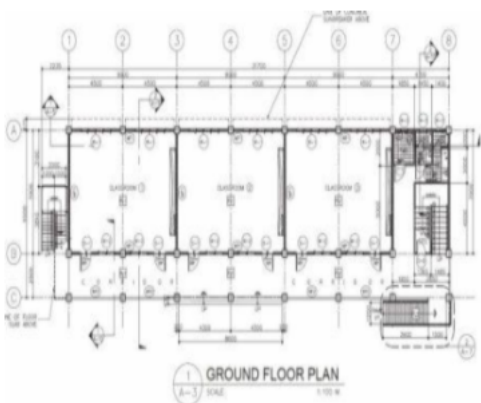

নির্বাচক নিবন্ধন আধিকারিকের স্বাক্ষর

Nazri Naksha

Google Map View

Polling Station Building Front View

Polling Station Front View

Cad View

Key MAP View

1 নাম : চিরঞ্জিত মাহাত পিতার নাম: বিজয় মাহাত বাড়ির নং : n0041 বয়স : 36 লিঙ্গ : পুরুষ	ITG1417013 ফটো উপলব্ধ	2 নাম : বিজয় কুমার মাহাত পিতার নাম: হাড়িরাম মাহাত বাড়ির নং : n0041 বয়স : 68 লিঙ্গ : পুরুষ	ITG2291359 ফটো উপলব্ধ	3 নাম : শেফালী মাহাত স্বামীর নাম: বিজয় কুমার মাহাত বাড়ির নং : n0041 বয়স : 54 লিঙ্গ : মহিলা	ITG2291342 ফটো উপলব্ধ
4 নাম : সুপর্ণা মাহাত স্বামীর নাম: চিরঞ্জিত মাহাত বাড়ির নং : এন0041 বয়স : 25 লিঙ্গ : মহিলা	ITG2541985 ফটো উপলব্ধ	5 নাম : ইন্দ্রানী ঘোষ পিতার নাম: অরুণ কুমার ঘোষ বাড়ির নং : এন001৮ বয়স : 26 লিঙ্গ : মহিলা	ITG2309789 ফটো উপলব্ধ	6 নাম : মৃত্যঞ্জয় ঘোষ পিতার নাম: হারাধন ঘোষ বাড়ির নং : n0141 বয়স : 54 লিঙ্গ : পুরুষ	ITG1882745 ফটো উপলব্ধ
7 নাম : ইন্দ্রনীল ঘোষ পিতার নাম: অরুণ কুমার ঘোষ বাড়ির নং : n0018 বয়স : 32 লিঙ্গ : পুরুষ	ITG1686906 ফটো উপলব্ধ	8 নাম : লক্ষী দাস(ঘোষ) স্বামীর নাম: অরুণ কুমার ঘোষ বাড়ির নং : n0018 বয়স : 58 লিঙ্গ : মহিলা	ITG2600849 ফটো উপলব্ধ	9 নাম : অরুণ কুমার ঘোষ পিতার নাম: পরিতোষ ঘোষ বাড়ির নং : n0018 বয়স : 65 লিঙ্গ : পুরুষ	ITG2600831 ফটো উপলব্ধ
10 নাম : মধু রানি ঘোষ স্বামীর নাম: পরিতোষ ঘোষ বাড়ির নং : n0009 বয়স : 74 লিঙ্গ : মহিলা	ITG2365096 ফটো উপলব্ধ	11 নাম : মুরী চৌধুরী স্বামীর নাম: ঈশ্বর চৌধুরী বাড়ির নং : n0119 বয়স : 60 লিঙ্গ : মহিলা	DRK2325124 ফটো উপলব্ধ	12 নাম : ঈশ্বর চৌধুরী পিতার নাম: জলেশ্বর চৌধুরী বাড়ির নং : n0119 বয়স : 65 লিঙ্গ : পুরুষ	DRK2325116 ফটো উপলব্ধ
13 নাম : রাজু চৌধুরী পিতার নাম: রবীন্দ্র কিশোর চৌধুরী বাড়ির নং : n0010 বয়স : 39 লিঙ্গ : পুরুষ	DRK2808145 ফটো উপলব্ধ	14 নাম : রিংকু চৌধুরী পিতার নাম: রবীন্দ্রকিশোর চৌধুরী বাড়ির নং : n0010 বয়স : 44 লিঙ্গ : পুরুষ	DRK1792571 ফটো উপলব্ধ	15 নাম : দীপক চৌধুরী পিতার নাম: ঈশ্বর চৌধুরী বাড়ির নং : n0119 বয়স : 31 লিঙ্গ : পুরুষ	ITG1979129 ফটো উপলব্ধ
16 নাম : আরতি রানী চৌধুরী স্বামীর নাম: রবীন্দ্র কিশোর চৌধুরী বাড়ির নং : n0010 বয়স : 76 লিঙ্গ : মহিলা	ITG2205318 ফটো উপলব্ধ	17 নাম : সৌরভ দণ্ডপাট পিতার নাম: বীরেন দণ্ডপাট বাড়ির নং : n0099 বয়স : 30 লিঙ্গ : পুরুষ	ITG1979111 ফটো উপলব্ধ	18 নাম : শিউলী দণ্ডপাট স্বামীর নাম: শচীন দণ্ডপাট বাড়ির নং : এন0100 বয়স : 31 লিঙ্গ : মহিলা	ITG2407047 ফটো উপলব্ধ
19 নাম : চুমকী দণ্ডপাট স্বামীর নাম: তারক দণ্ডপাট বাড়ির নং : n0098 বয়স : 28 লিঙ্গ : মহিলা	ITG2102887 ফটো উপলব্ধ	20 নাম : শচীন দণ্ডপাট পিতার নাম: ভুটেন দণ্ডপাট বাড়ির নং : n0100 বয়স : 28 লিঙ্গ : পুরুষ	ITG2102952 ফটো উপলব্ধ	21 নাম : বৈশাখী দণ্ডপাট স্বামীর নাম: ভুটেন দণ্ডপাট বাড়ির নং : n0100 বয়স : 57 লিঙ্গ : মহিলা	WB/33/231/561372 ফটো উপলব্ধ
22 নাম : বিরেন দণ্ডপাট পিতার নাম: কিশোরী দণ্ডপাট বাড়ির নং : n0099 বয়স : 56 লিঙ্গ : পুরুষ	WB/33/231/561274 ফটো উপলব্ধ	23 নাম : তারক দণ্ডপাট পিতার নাম: সুধেন দণ্ডপাট বাড়ির নং : n0098 বয়স : 34 লিঙ্গ : পুরুষ	ITG1686872 ফটো উপলব্ধ	24 নাম : ডুমকি দণ্ডপাট স্বামীর নাম: সুধেন দণ্ডপাট বাড়ির নং : n0098 বয়স : 50 লিঙ্গ : মহিলা	DRK0972307 ফটো উপলব্ধ
25 নাম : ভুটেন দণ্ডপাট পিতার নাম: কিশোরী দণ্ডপাট বাড়ির নং : n0100 বয়স : 61 লিঙ্গ : পুরুষ	DRK2973717 ফটো উপলব্ধ	26 নাম : প্রিয়াঙ্কা দণ্ডপাট স্বামীর নাম: সৌরভ দণ্ডপাট বাড়ির নং : n0180 বয়স : 28 লিঙ্গ : মহিলা	ITG2102986 ফটো উপলব্ধ	27 নাম : সুদর্শন দাস পিতার নাম: পঞ্চানন দাস বাড়ির নং : n0183 বয়স : 27 লিঙ্গ : পুরুষ	ITG2121853 ফটো উপলব্ধ
28 নাম : উমা দাস স্বামীর নাম: মনোতোষ দাস বাড়ির নং : এন0088 বয়স : 46 লিঙ্গ : মহিলা	DRK2417897 ফটো উপলব্ধ	29 নাম : দীপিকা দাস স্বামীর নাম: প্রহ্লাদ দাস বাড়ির নং : n0001 বয়স : 53 লিঙ্গ : মহিলা	WB/33/231/561202 ফটো উপলব্ধ	30 নাম : প্রহ্লাদ দাস পিতার নাম: কালিচরন দাস বাড়ির নং : n0001 বয়স : 60 লিঙ্গ : পুরুষ	WB/33/231/561114 ফটো উপলব্ধ