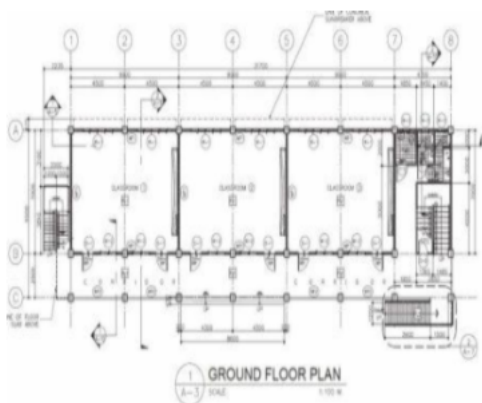

নির্বাচক নিবন্ধন আধিকারিকের স্বাক্ষর

Nazri Naksha

Google Map View

Polling Station Building Front View

Polling Station Front View

Cad View

Key MAP View

বিধানসভা নির্বাচনক্ষেত্রের নং, নাম : 222-ঝাড়গ্রাম
ভাগ নং, নাম : 1-মানিকপাড়া (অংশ)