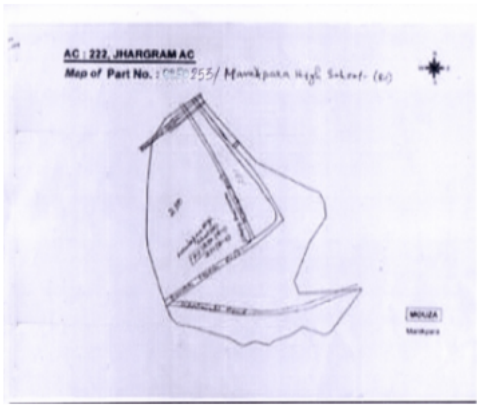

Nazri Naksha