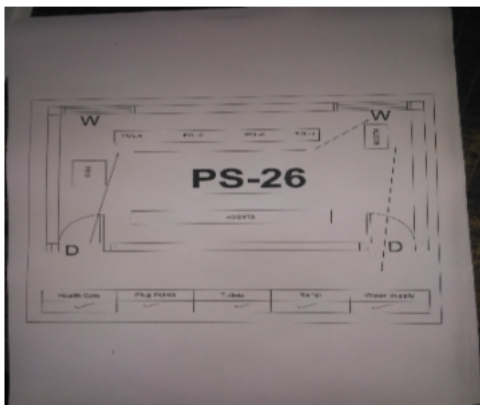

নির্বাচক নিবন্ধন আধিকারিকের স্বাক্ষর

Nazri Naksha

Google Map View

Polling Station Building Front View

Polling Station Front View

Cad View

Key MAP View

1 নাম : লক্ষ্মীমনি কিস্কু স্বামীর নাম: বীরেন কিস্কু বাড়ির নং : n0029 বয়স : 38 লিঙ্গ : মহিলা	ITG1596428 ফটো উপলব্ধ	2 নাম : বীরেন কিস্কু পিতার নাম: পূর্ণচন্দ্র কিস্কু বাড়ির নং : n0029 বয়স : 50 লিঙ্গ : পুরুষ	WB/33/232/468307 ফটো উপলব্ধ	3 নাম : সোমবারী কিস্কু স্বামীর নাম: ধরমদাস কিস্কু বাড়ির নং : n0029 বয়স : 54 লিঙ্গ : মহিলা	WB/33/232/468261 ফটো উপলব্ধ
4 নাম : শিবানী মাহালী স্বামীর নাম: শক্ত মাহালী বাড়ির নং : n0014 বয়স : 35 লিঙ্গ : মহিলা	ITG1834795 ফটো উপলব্ধ	5 নাম : সারমনি কিস্কু পিতার নাম: লক্ষীরাম কিস্কু বাড়ির নং : n0014 বয়স : 34 লিঙ্গ : মহিলা	ITG1596329 ফটো উপলব্ধ	6 নাম : মতি কিস্কু স্বামীর নাম: লক্ষীরাম কিস্কু বাড়ির নং : n0014 বয়স : 62 লিঙ্গ : মহিলা	WB/33/232/468260 ফটো উপলব্ধ
7 নাম : লক্ষীরাম কিস্কু পিতার নাম: শক্ত কিস্কু বাড়ির নং : n0014 বয়স : 68 লিঙ্গ : পুরুষ	WB/33/232/468257 ফটো উপলব্ধ	8 নাম : সাগেন কিস্কু পিতার নাম: ধরমদাস কিস্কু বাড়ির নং : n0307 বয়স : 31 লিঙ্গ : পুরুষ	ITG2112688 ফটো উপলব্ধ	9 নাম : সুমিত্রা কিস্কু পিতার নাম: সাগর কিস্কু বাড়ির নং : n0318 বয়স : 28 লিঙ্গ : মহিলা	ITG2112795 ফটো উপলব্ধ
10 নাম : শান্তিমনি কিস্কু স্বামীর নাম: সুনিল কিস্কু বাড়ির নং : n0328 বয়স : 40 লিঙ্গ : মহিলা	ITG2112894 ফটো উপলব্ধ	11 নাম : গোলাপী কিস্কু পিতার নাম: সুন্দর কিস্কু বাড়ির নং : n0336 বয়স : 27 লিঙ্গ : মহিলা	ITG2112977 ফটো উপলব্ধ	12 নাম : সন্দীপ মাহালী পিতার নাম: রঞ্জিত মাহালী বাড়ির নং : এন0029 বয়স : 25 লিঙ্গ : পুরুষ	ITG2302271 ফটো উপলব্ধ
13 নাম : ধরমদাস কিস্কু পিতার নাম: পূর্ণচন্দ্র কিস্কু বাড়ির নং : n0029 বয়স : 68 লিঙ্গ : পুরুষ	ITG2295657 ফটো উপলব্ধ	14 নাম : শক্ত মাহালী পিতার নাম: লক্ষী মাহালী বাড়ির নং : n0014 বয়স : 38 লিঙ্গ : পুরুষ	ITG1596311 ফটো উপলব্ধ	15 নাম : প্রতিমা পাত্র মাহালী স্বামীর নাম: সনাতন মাহালী বাড়ির নং : n0332 বয়স : 29 লিঙ্গ : মহিলা	ITG2112936 ফটো উপলব্ধ
16 নাম : প্রশান্ত বাক্কে পিতার নাম: শরৎ বাক্কে বাড়ির নং : এন0141 বয়স : 28 লিঙ্গ : পুরুষ	ITG2112910 ফটো উপলব্ধ	17 নাম : ছিতা মুরমু স্বামীর নাম: সিংরাই মুরমু বাড়ির নং : n0319 বয়স : 28 লিঙ্গ : মহিলা	ITG2112803 ফটো উপলব্ধ	18 নাম : সন্তোষী মুরমু পিতার নাম: মহেন্দ্রনাথ মুরমু বাড়ির নং : এন022 বয়স : 27 লিঙ্গ : মহিলা	ITG2112845 ফটো উপলব্ধ
19 নাম : প্রদীপ মুরমু পিতার নাম: নগেন মুরমু বাড়ির নং : n0158 বয়স : 27 লিঙ্গ : পুরুষ	ITG2112639 ফটো উপলব্ধ	20 নাম : সমাই মুরমু পিতার নাম: গোবিন্দ মুরমু বাড়ির নং : N00125 বয়স : 28 লিঙ্গ : পুরুষ	ITG2227924 ফটো উপলব্ধ	21 নাম : সুবোধ মুরমু পিতার নাম: নিমাই মুরমু বাড়ির নং : এন0096 বয়স : 27 লিঙ্গ : পুরুষ	ITG2112902 ফটো উপলব্ধ
22 নাম : সুবোধ মান্ডি পিতার নাম: রনজিৎ মান্ডি বাড়ির নং : n0003 বয়স : 31 লিঙ্গ : পুরুষ	ITG1712801 ফটো উপলব্ধ	23 নাম : সৌরভী মাণ্ডি স্বামীর নাম: বেদ্যনাথ মাণ্ডি বাড়ির নং : n0003 বয়স : 62 লিঙ্গ : মহিলা	WB/33/232/468609 ফটো উপলব্ধ	24 নাম : সীতারানী মাণ্ডি স্বামীর নাম: রণজিৎ মাণ্ডি বাড়ির নং : n0003 বয়স : 57 লিঙ্গ : মহিলা	WB/33/232/468611 ফটো উপলব্ধ
25 নাম : কালীপদ মাণ্ডি পিতার নাম: শক্রয় মাণ্ডি বাড়ির নং : গোপালপুর বয়স : 66 লিঙ্গ : পুরুষ	CYS2130441 ফটো উপলব্ধ	26 নাম : রঞ্জিত মাণ্ডি পিতার নাম: কালীপদ মাণ্ডি বাড়ির নং : গোপালপুর বয়স : 35 লিঙ্গ : পুরুষ	ITG1523117 ফটো উপলব্ধ	27 নাম : প্রতিমা মাণ্ডি স্বামীর নাম: কালীপদ মাণ্ডি বাড়ির নং : গোপালপুর বয়স : 56 লিঙ্গ : মহিলা	ITG2644912 ফটো উপলব্ধ
28 নাম : সুজিত কুমার মান্ডি পিতার নাম: কালিপদ মান্ডি বাড়ির নং : n0079 বয়স : 37 লিঙ্গ : পুরুষ	ITG1353432 ফটো উপলব্ধ	29 নাম : নমিতা মান্ডি স্বামীর নাম: সুজিত কুমার মান্ডি বাড়ির নং : এন0045 বয়স : 27 লিঙ্গ : মহিলা	ITG2112621 ফটো উপলব্ধ	30 নাম : মিতালী মান্ডি পিতার নাম: ফনি মান্ডি বাড়ির নং : n0316 বয়স : 27 লিঙ্গ : মহিলা	ITG2112779 ফটো উপলব্ধ