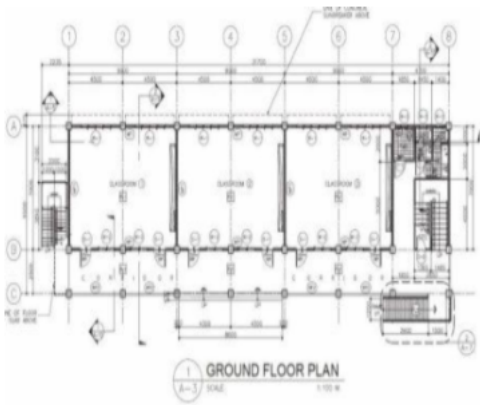

নির্বাচক নিবন্ধন আধিকারিকের স্বাক্ষর

Nazri Naksha

Google Map View

Polling Station Building Front View

Polling Station Front View

Cad View

Key MAP View

বিধানসভা নির্বাচনক্ষেত্রের নং, নাম : 222-ঝাড়গ্রাম
ভাগ নং, নাম : 1-কৃষ্ণবাঁধ চুটামারী