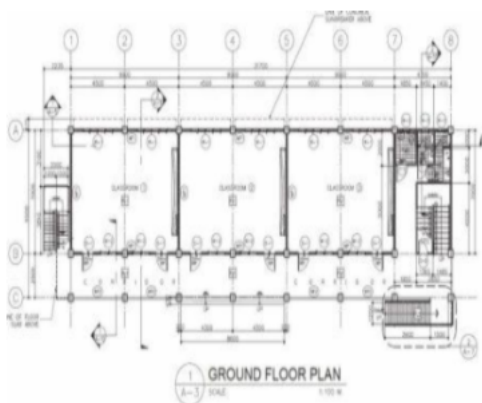

নির্বাচক নিবন্ধন আধিকারিকের স্বাক্ষর

Nazri Naksha

Google Map View

Polling Station Building Front View

Polling Station Front View

Cad View

Key MAP View

বিধানসভা নির্বাচনক্ষেত্রের নং, নাম : 222-ঝাড়গ্রাম  
ভাগ নং, নাম : 1-ললিতাশোল (অংশ)