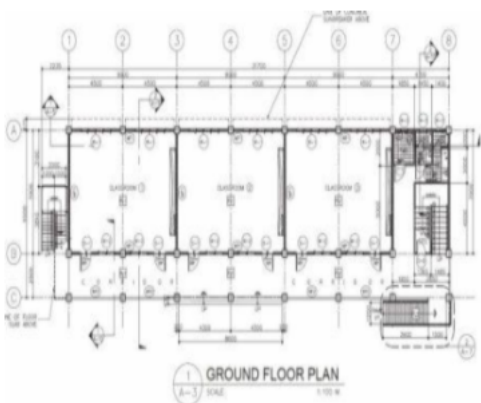

নির্বাচক নিবন্ধন আধিকারিকের স্বাক্ষর

Nazri Naksha

Google Map View

Polling Station Building Front View

Polling Station Front View

Cad View

Key MAP View

1 নাম : সহিমন বিবি স্বামীর নাম: আতাউল্লা মিঞা বাড়ির নং : n0047 বয়স : 83 লিঙ্গ : মহিলা	WB/33/231/600079	2 নাম : সেক সাফির পিতার নাম: আতাউল্লা বাড়ির নং : n0047 বয়স : 42 লিঙ্গ : পুরুষ	DRK2983633	3 নাম : সেক ওহাবুল পিতার নাম: সেক আবদুল বাড়ির নং : n0047 বয়স : 53 লিঙ্গ : পুরুষ	ITG1884097
4 নাম : সাবানা বিবি স্বামীর নাম: সেক ওহাবুল বাড়ির নং : n0047 বয়স : 41 লিঙ্গ : মহিলা	ITG1419696	5 নাম : ছবি মাহাত স্বামীর নাম: রঞ্জিত মাহাত বাড়ির নং : n0047 বয়স : 46 লিঙ্গ : মহিলা	ITG1690593	6 নাম : সাহাজাদি বিবি স্বামীর নাম: সেক সইদু বাড়ির নং : n0047 বয়স : 46 লিঙ্গ : মহিলা	DRK2739647
7 নাম : সেক লতিফ পিতার নাম: সেক রহমত বাড়ির নং : n0177 বয়স : 71 লিঙ্গ : পুরুষ	WB/33/231/600016	8 নাম : হাসিনা বিবি স্বামীর নাম: সেক লতিফ বাড়ির নং : n0177 বয়স : 42 লিঙ্গ : মহিলা	ITG1884139	9 নাম : রাহাতআলি সেখ পিতার নাম: রহমত সেখ বাড়ির নং : n0177 বয়স : 62 লিঙ্গ : পুরুষ	WB/33/231/600361
10 নাম : চমন বিবি স্বামীর নাম: রাহাতআলি সেখ বাড়ির নং : n0177 বয়স : 57 লিঙ্গ : মহিলা	WB/33/231/600064	11 নাম : সেক মুরসেদ পিতার নাম: সেক লতিফ বাড়ির নং : n0177 বয়স : 45 লিঙ্গ : পুরুষ	DRK2350965	12 নাম : সেক খুরসেদ পিতার নাম: সেক লতিফ বাড়ির নং : 180/ বয়স : 40 লিঙ্গ : পুরুষ	DRK3083102
13 নাম : সেক নুরসেদ পিতার নাম: সেক লতিফ বাড়ির নং : n0177 বয়স : 38 লিঙ্গ : পুরুষ	DRK3083094	14 নাম : সেখ জাকির পিতার নাম: সেখ শরিফ বাড়ির নং : n0182 বয়স : 44 লিঙ্গ : পুরুষ	DRK2739720	#2 15 নাম : আকলিমা খাতুন পিতার নাম: সেক সরিফ বাড়ির নং : n0182 বয়স : 36 লিঙ্গ : মহিলা	ITG1809839
16 নাম : সেক বদুরুদ্দিন পিতার নাম: সেক কেয়ামুদ্দিন বাড়ির নং : n0151 বয়স : 46 লিঙ্গ : পুরুষ	DRK2983641	17 নাম : তাহরান বিবি স্বামীর নাম: সেক বদুরুদ্দিন বাড়ির নং : n0151 বয়স : 43 লিঙ্গ : মহিলা	DRK2983658	18 নাম : সেক বাবলু আলি পিতার নাম: সেক সুরথ আলি বাড়ির নং : n0155 বয়স : 50 লিঙ্গ : পুরুষ	ITG1690387
19 নাম : সাকিনা বিবি স্বামীর নাম: সেক বাবলু আলি বাড়ির নং : n0155 বয়স : 39 লিঙ্গ : মহিলা	ITG1690395	20 নাম : সেক রোসন আলি পিতার নাম: সেক হোসেন বাড়ির নং : n0155 বয়স : 44 লিঙ্গ : পুরুষ	ITG1420397	21 নাম : শেখ হাবিব আলি পিতার নাম: সেখ হোসেন আলি বাড়ির নং : n0155 বয়স : 42 লিঙ্গ : পুরুষ	ITG1193218
22 নাম : ফরিদা বিবি স্বামীর নাম: সেক রোসন আলি বাড়ির নং : n0155 বয়স : 34 লিঙ্গ : মহিলা	ITG1981620	23 নাম : সেক হানিফ পিতার নাম: আজিরুদ্দিন সেখ বাড়ির নং : n0156 বয়স : 67 লিঙ্গ : পুরুষ	WB/33/231/600267	24 নাম : ফিরোজা বেগম স্বামীর নাম: সেক জাকির বাড়ির নং : n0182 বয়স : 34 লিঙ্গ : মহিলা	ITG1884063
25 নাম : মুসলেমা বিবি স্বামীর নাম: সেখ হানিফ বাড়ির নং : n0156 বয়স : 58 লিঙ্গ : মহিলা	WB/33/231/600328	26 নাম : সেক আরশেদ পিতার নাম: সেক রাহাত আলি বাড়ির নং : n0177 বয়স : 29 লিঙ্গ : পুরুষ	ITG1981240	27 নাম : সাইনাজ বিবি স্বামীর নাম: সেক সাফির বাড়ির নং : n0047 বয়স : 30 লিঙ্গ : মহিলা	ITG1981331
28 নাম : মামিনা বিবি স্বামীর নাম: কেয়ামুদ্দিন সেখ বাড়ির নং : n0046 বয়স : 58 লিঙ্গ : মহিলা	WB/33/231/600110	29 নাম : সেক সাজরুল পিতার নাম: সেক মজু বাড়ির নং : N0749 বয়স : 28 লিঙ্গ : পুরুষ	ITG2247682	30 নাম : সেক ইয়াসিন পিতার নাম: সেক চাইনুদ্দিন বাড়ির নং : n0151 বয়স : 61 লিঙ্গ : পুরুষ	ITG2250546