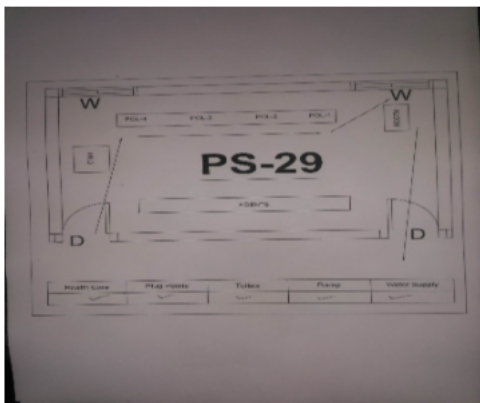

নির্বাচক নিবন্ধন আধিকারিকের স্বাক্ষর

Nazri Naksha

Google Map View

Polling Station Building Front View

Polling Station Front View

Cad View

Key MAP View

1 নাম : সঞ্জয় প্রামাণিক পিতার নাম: মানিক প্রামাণিক বাড়ির নং : n0054 বয়স : 31 লিঙ্গ : মহিলা	ITG1714658 ফটো উপলব্ধ	2 নাম : মধু প্রামাণিক পিতার নাম: মানিক প্রামাণিক বাড়ির নং : n0054 বয়স : 38 লিঙ্গ : পুরুষ	ITG0144337 ফটো উপলব্ধ	3 নাম : বালিকা প্রামাণিক স্বামীর নাম: মানিক প্রামাণিক বাড়ির নং : n0054 বয়স : 53 লিঙ্গ : মহিলা	CYS2346799 ফটো উপলব্ধ
4 নাম : মানিক প্রামাণিক পিতার নাম: তুলসী প্রামাণিক বাড়ির নং : n0054 বয়স : 58 লিঙ্গ : পুরুষ	WB/33/232/444716 ফটো উপলব্ধ	5 নাম : রীনা প্রামাণিক পিতার নাম: মানিক প্রামাণিক বাড়ির নং : এন005 বয়স : 23 লিঙ্গ : মহিলা	ITG2568616 ফটো উপলব্ধ	6 নাম : চম্পাবতী পাতর স্বামীর নাম: বনমালী পাতর বাড়ির নং : n0085 বয়স : 50 লিঙ্গ : মহিলা	CYS1820810 ফটো উপলব্ধ
7 নাম : বনমালী পাতর পিতার নাম: বৃহস্পতি পাতর বাড়ির নং : n0085 বয়স : 53 লিঙ্গ : পুরুষ	WB/33/232/444335 ফটো উপলব্ধ	8 নাম : অশোকা পাতর স্বামীর নাম: ক্ষুদিরাম পাতর বাড়ির নং : n0084 বয়স : 72 লিঙ্গ : মহিলা	ITG1714393 ফটো উপলব্ধ	9 নাম : গৌতম পাতর পিতার নাম: বৃহস্পতি পাতর বাড়ির নং : n0084 বয়স : 33 লিঙ্গ : পুরুষ	ITG1597939 ফটো উপলব্ধ
10 নাম : শম্ভু পাতর পিতার নাম: বুদ্ধেশ্বর পাতর বাড়ির নং : n0173 বয়স : 29 লিঙ্গ : পুরুষ	ITG2017341 ফটো উপলব্ধ	11 নাম : রাহুল পাতর পিতার নাম: বনমালী পাতর বাড়ির নং : n0176 বয়স : 28 লিঙ্গ : পুরুষ	ITG2017374 ফটো উপলব্ধ	12 নাম : সরস্বতী পাতর স্বামীর নাম: সন্দীপ পাতর বাড়ির নং : n0164 বয়স : 37 লিঙ্গ : মহিলা	ITG1714369 ফটো উপলব্ধ
13 নাম : সন্দীপ পাতর পিতার নাম: বুদ্ধেশ্বর পাতর বাড়ির নং : n0164 বয়স : 53 লিঙ্গ : পুরুষ	WB/33/232/444026 ফটো উপলব্ধ	14 নাম : সোনালী মাহাত স্বামীর নাম: নরেন মাহাত বাড়ির নং : এন0085 বয়স : 23 লিঙ্গ : মহিলা	ITG2391118 ফটো উপলব্ধ	15 নাম : মিঠু পাত্র স্বামীর নাম: বিনোদ পাত্র বাড়ির নং : n0082 বয়স : 40 লিঙ্গ : মহিলা	CYS2347086 ফটো উপলব্ধ
16 নাম : বিনোদ পাতর পিতার নাম: সতীশ পাতর বাড়ির নং : n0082 বয়স : 50 লিঙ্গ : পুরুষ	WB/33/232/444085 ফটো উপলব্ধ	17 নাম : সরলা পাত্র স্বামীর নাম: বুদ্ধেশ্বর পাত্র বাড়ির নং : n0083 বয়স : 64 লিঙ্গ : মহিলা	WB/33/232/444207 ফটো উপলব্ধ	18 নাম : বিশাখা পাত্র স্বামীর নাম: সতীশ পাত্র বাড়ির নং : n0082 বয়স : 69 লিঙ্গ : মহিলা	WB/33/232/444249 ফটো উপলব্ধ
19 নাম : প্রমিলা পাত্র স্বামীর নাম: গৌরাজ পাত্র বাড়ির নং : n0081 বয়স : 70 লিঙ্গ : মহিলা	WB/33/232/444077 ফটো উপলব্ধ	20 নাম : কালীপদ মুরমু পিতার নাম: শ্রীনাথ মুরমু বাড়ির নং : n0122 বয়স : 32 লিঙ্গ : পুরুষ	ITG1598002 ফটো উপলব্ধ	21 নাম : শ্রীনাথ মুরমু পিতার নাম: গালু মুরমু বাড়ির নং : n0122 বয়স : 64 লিঙ্গ : পুরুষ	WB/33/232/444702 ফটো উপলব্ধ
22 নাম : হীরামণি মুরমু স্বামীর নাম: শ্রীনাথ মুরমু বাড়ির নং : n0123 বয়স : 84 লিঙ্গ : মহিলা	WB/33/232/444538 ফটো উপলব্ধ	23 নাম : বারি মুরমু স্বামীর নাম: শ্রীনাথ মুরমু বাড়ির নং : n0123 বয়স : 57 লিঙ্গ : মহিলা	WB/33/232/444533 ফটো উপলব্ধ	24 নাম : নীলিমা মুরমু স্বামীর নাম: কালীপদ মুরমু বাড়ির নং : এন0122 বয়স : 27 লিঙ্গ : মহিলা	ITG2148013 ফটো উপলব্ধ
25 নাম : গোপাল মুরমু পিতার নাম: শ্রীনাথ মুরমু বাড়ির নং : এন0122 বয়স : 28 লিঙ্গ : পুরুষ	ITG2148096 ফটো উপলব্ধ	26 নাম : ধীরেন মাহাত পিতার নাম: বিমল মাহাত বাড়ির নং : এন0034 বয়স : 27 লিঙ্গ : পুরুষ	ITG2148138 ফটো উপলব্ধ	27 নাম : শচীন মাহাত পিতার নাম: মৃত্যঞ্জয় মাহাত বাড়ির নং : এন0066 বয়স : 26 লিঙ্গ : পুরুষ	ITG2148153 ফটো উপলব্ধ
28 নাম : উমা মাহাত স্বামীর নাম: রাজকুমার মাহাত বাড়ির নং : n0004 বয়স : 35 লিঙ্গ : মহিলা	ITG1905785 ফটো উপলব্ধ	29 নাম : চন্দনা মাহাত স্বামীর নাম: উত্তম মাহাত বাড়ির নং : এন0112 বয়স : 27 লিঙ্গ : মহিলা	ITG2148229 ফটো উপলব্ধ	30 নাম : সুসিতা মাহাত পিতার নাম: লক্ষ্মীকান্ত মাহাত বাড়ির নং : এন0097 বয়স : 26 লিঙ্গ : মহিলা	ITG2148237 ফটো উপলব্ধ