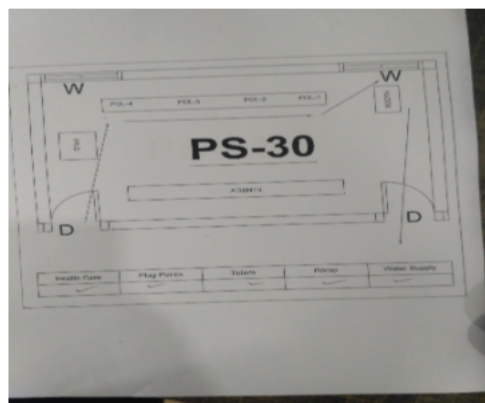

নির্বাচক নিবন্ধন আধিকারিকের স্বাক্ষর

Nazri Naksha

Google Map View

Polling Station Building Front View

Polling Station Front View

Cad View

Key MAP View

1 নাম : কিঙ্কর কর্মকার পিতার নাম: মহেন্দ্র কর্মকার বাড়ির নং : n0012 বয়স : 35 লিঙ্গ : পুরুষ	ITG1354802 ফটো উপলব্ধ	2 নাম : বীনা কর্মকার স্বামীর নাম: শ্যামাপদ কর্মকার বাড়ির নং : n0176 বয়স : 35 লিঙ্গ : মহিলা	ITG2061661 ফটো উপলব্ধ	3 নাম : সৈনসামন্ত কর্মকার পিতার নাম: মকর কর্মকার বাড়ির নং : n0085 বয়স : 39 লিঙ্গ : পুরুষ	ITG1905983 ফটো উপলব্ধ
4 নাম : পারুল কর্মকার পিতার নাম: প্রশান্ত কর্মকার বাড়ির নং : n0009 বয়স : 28 লিঙ্গ : মহিলা	ITG2017408 ফটো উপলব্ধ	5 নাম : অশোক কর্মকার পিতার নাম: কালিপদ কর্মকার বাড়ির নং : n0013 বয়স : 38 লিঙ্গ : পুরুষ	ITG0142224 ফটো উপলব্ধ	6 নাম : কালীপদ কর্মকার পিতার নাম: পূর্ণ কর্মকার বাড়ির নং : n0013 বয়স : 72 লিঙ্গ : পুরুষ	WB/33/232/444016 ফটো উপলব্ধ
7 নাম : সুশীলা কর্মকার স্বামীর নাম: কালীপদ কর্মকার বাড়ির নং : n0012 বয়স : 64 লিঙ্গ : মহিলা	WB/33/232/444389 ফটো উপলব্ধ	8 নাম : শ্যামাপদ কর্মকার পিতার নাম: মহেন্দ্র কর্মকার বাড়ির নং : n0012 বয়স : 37 লিঙ্গ : পুরুষ	ITG1714799 ফটো উপলব্ধ	9 নাম : দুর্গা কর্মকার স্বামীর নাম: করুণা কর্মকার বাড়ির নং : n0011 বয়স : 49 লিঙ্গ : মহিলা	CYS1187632 ফটো উপলব্ধ
10 নাম : ছায়া কর্মকার স্বামীর নাম: ভূদেব কর্মকার বাড়ির নং : n0011 বয়স : 40 লিঙ্গ : মহিলা	ITG1714815 ফটো উপলব্ধ	11 নাম : ভূদেব কর্মকার পিতার নাম: পূর্ণ কর্মকার বাড়ির নং : n0011 বয়স : 52 লিঙ্গ : পুরুষ	WB/33/232/444073 ফটো উপলব্ধ	12 নাম : করুণা কর্মকার পিতার নাম: চুনারাম কর্মকার বাড়ির নং : n0011 বয়স : 56 লিঙ্গ : পুরুষ	WB/33/232/444030 ফটো উপলব্ধ
13 নাম : সবিতা কর্মকার স্বামীর নাম: প্রশান্ত কর্মকার বাড়ির নং : n0009 বয়স : 51 লিঙ্গ : মহিলা	WB/33/232/444368 ফটো উপলব্ধ	14 নাম : প্রশান্ত কর্মকার পিতার নাম: মকর কর্মকার বাড়ির নং : n0009 বয়স : 62 লিঙ্গ : পুরুষ	WB/33/232/444102 ফটো উপলব্ধ	15 নাম : গীতা কর্মকার স্বামীর নাম: মধুসূদন কর্মকার বাড়ির নং : N/0161 বয়স : 39 লিঙ্গ : মহিলা	CYS2220218 ফটো উপলব্ধ
16 নাম : মধুসূদন কর্মকার পিতার নাম: হরিশ কর্মকার বাড়ির নং : n0007 বয়স : 50 লিঙ্গ : পুরুষ	CYS1186493 ফটো উপলব্ধ	17 নাম : হরিশ কর্মকার পিতার নাম: রবি কর্মকার বাড়ির নং : n0007 বয়স : 74 লিঙ্গ : পুরুষ	WB/33/232/444330 ফটো উপলব্ধ	18 নাম : মকর কর্মকার পিতার নাম: প্রেমচাঁদ কর্মকার বাড়ির নং : n0085 বয়স : 94 লিঙ্গ : পুরুষ	WB/33/232/444032 ফটো উপলব্ধ
19 নাম : কম্পনা মাহাত স্বামীর নাম: সুভাষ মাহাত বাড়ির নং : n0014 বয়স : 50 লিঙ্গ : মহিলা	CYS2346690 ফটো উপলব্ধ	20 নাম : ললকী কর্মকার স্বামীর নাম: রঘুবর কর্মকার বাড়ির নং : n0014 বয়স : 52 লিঙ্গ : মহিলা	CYS1187616 ফটো উপলব্ধ	21 নাম : ধনঞ্জয় কর্মকার পিতার নাম: রঘুবর কর্মকার বাড়ির নং : n0014 বয়স : 32 লিঙ্গ : পুরুষ	ITG1714740 ফটো উপলব্ধ
22 নাম : রঘুবর কর্মকার পিতার নাম: পূর্ণচন্দ্র কর্মকার বাড়ির নং : n0014 বয়স : 62 লিঙ্গ : পুরুষ	CYS1186790 ফটো উপলব্ধ	23 নাম : অনূপ কর্মকার পিতার নাম: কালিপদ কর্মকার বাড়ির নং : n0013 বয়স : 31 লিঙ্গ : পুরুষ	ITG1835982 ফটো উপলব্ধ	24 নাম : অনিতা দাস স্বামীর নাম: অভিজিৎ দাস বাড়ির নং : N0085 বয়স : 26 লিঙ্গ : মহিলা	ITG2230464 ফটো উপলব্ধ
25 নাম : জয়দেব মাহাত পিতার নাম: অপর্ণা মাহাত বাড়ির নং : n0085 বয়স : 25 লিঙ্গ : পুরুষ	ITG2230373 ফটো উপলব্ধ	26 নাম : জ্যোৎস্না কর্মকার স্বামীর নাম: অনূপ কর্মকার বাড়ির নং : n0012 বয়স : 28 লিঙ্গ : মহিলা	ITG2305910 ফটো উপলব্ধ	27 নাম : দেবশীষ মাহাত পিতার নাম: মনু মাহাত বাড়ির নং : এন0085 বয়স : 26 লিঙ্গ : পুরুষ	ITG2303360 ফটো উপলব্ধ
28 নাম : হেমলতা কর্মকার পিতার নাম: প্রশান্ত কর্মকার বাড়ির নং : এন0098 বয়স : 23 লিঙ্গ : পুরুষ	ITG2401552 ফটো উপলব্ধ	29 নাম : দিনেশ কর্মকার পিতার নাম: রঘুবর কর্মকার বাড়ির নং : n0169 বয়স : 29 লিঙ্গ : পুরুষ	ITG2017598 ফটো উপলব্ধ	30 নাম : মৌসুমি দাঁ দে স্বামীর নাম: সৌরভ দে বাড়ির নং : নং1142 বয়স : 28 লিঙ্গ : মহিলা	IRH2383099 ফটো উপলব্ধ