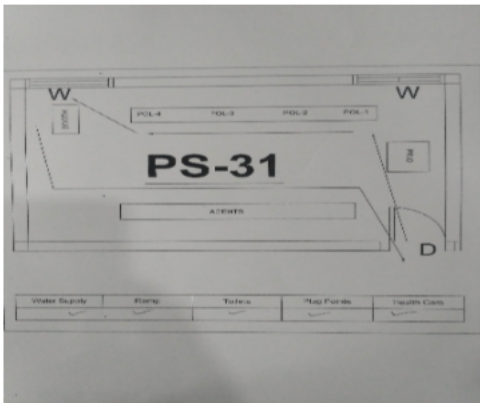

নির্বাচক নিবন্ধন আধিকারিকের স্বাক্ষর

Nazri Naksha

Google Map View

Polling Station Building Front View

Polling Station Front View

Cad View

Key MAP View

1 নাম : নিমাই কামার স্বামীর নাম: বর্না কামার বাড়ির নং : n0038 বয়স : 40 লিঙ্গ : পুরুষ ফটো উপলব্ধ	ITG1355494	2 নাম : জলধর কামার পিতার নাম: পশুপতি কামার বাড়ির নং : n0038 বয়স : 35 লিঙ্গ : পুরুষ ফটো উপলব্ধ	ITG1523935	3 নাম : বর্ণা কামার স্বামীর নাম: পশুপতি কামার বাড়ির নং : n0038 বয়স : 55 লিঙ্গ : মহিলা ফটো উপলব্ধ	WB/33/232/447174
4 নাম : জ্যোৎস্না কামার স্বামীর নাম: বুদ্ধেশ্বর কামার বাড়ির নং : n0038 বয়স : 54 লিঙ্গ : মহিলা ফটো উপলব্ধ	WB/33/232/447057	5 নাম : বুদ্ধেশ্বর কামার পিতার নাম: সীতানাথ কামার বাড়ির নং : n0038 বয়স : 59 লিঙ্গ : পুরুষ ফটো উপলব্ধ	WB/33/232/447354	6 নাম : সুভাষ কামার পিতার নাম: হীরণ কামার বাড়ির নং : n0005 বয়স : 34 লিঙ্গ : পুরুষ ফটো উপলব্ধ	ITG1523943
7 নাম : দোলন কামার স্বামীর নাম: হারাধন কামার বাড়ির নং : n0005 বয়স : 36 লিঙ্গ : মহিলা ফটো উপলব্ধ	ITG1355395	8 নাম : হারাধন কামার পিতার নাম: হিরন কামার বাড়ির নং : n0005 বয়স : 39 লিঙ্গ : পুরুষ ফটো উপলব্ধ	CYS2220820	9 নাম : কৃষ্ণা কামার স্বামীর নাম: হিরন কামার বাড়ির নং : n0005 বয়স : 56 লিঙ্গ : মহিলা ফটো উপলব্ধ	WB/33/232/447056
10 নাম : হিরন কামার পিতার নাম: রাধানাথ কামার বাড়ির নং : n0005 বয়স : 64 লিঙ্গ : মহিলা ফটো উপলব্ধ	WB/33/232/447024	11 নাম : গীতা কামার স্বামীর নাম: প্রফুল্ল কামার বাড়ির নং : n0005 বয়স : 59 লিঙ্গ : মহিলা ফটো উপলব্ধ	WB/33/232/447055	12 নাম : প্রফুল্ল কামার পিতার নাম: রাধানাথ কামার বাড়ির নং : n0005 বয়স : 70 লিঙ্গ : পুরুষ ফটো উপলব্ধ	WB/33/232/447001
13 নাম : স্বপন কামার পিতার নাম: হাবু কামার বাড়ির নং : n0003 বয়স : 40 লিঙ্গ : পুরুষ ফটো উপলব্ধ	ITG0149302	14 নাম : তপন কামার পিতার নাম: হাবু কামার বাড়ির নং : n0003 বয়স : 44 লিঙ্গ : পুরুষ ফটো উপলব্ধ	CYS2126274	15 নাম : দিপালী কামার স্বামীর নাম: হাবু কামার বাড়ির নং : n0003 বয়স : 57 লিঙ্গ : মহিলা ফটো উপলব্ধ	WB/33/232/447225
16 নাম : বিনয় কামার পিতার নাম: কেশর কামার বাড়ির নং : n0001 বয়স : 70 লিঙ্গ : পুরুষ ফটো উপলব্ধ	WB/33/232/447374	17 নাম : মিতুন কামার পিতার নাম: বিনয় কামার বাড়ির নং : n0001 বয়স : 38 লিঙ্গ : পুরুষ ফটো উপলব্ধ	ITG0149112	18 নাম : জয়শ্রী কামার স্বামীর নাম: মিতুন কামার বাড়ির নং : n0001 বয়স : 35 লিঙ্গ : মহিলা ফটো উপলব্ধ	ITG1598721
19 নাম : পুষ্প কামার পিতার নাম: বিনয় কামার বাড়ির নং : n0001 বয়স : 38 লিঙ্গ : মহিলা ফটো উপলব্ধ	ITG1598671	20 নাম : পিন্টু কামার পিতার নাম: বিনয় কামার বাড়ির নং : n0001 বয়স : 34 লিঙ্গ : পুরুষ ফটো উপলব্ধ	ITG1598689	21 নাম : কুঞ্জ কামার স্বামীর নাম: বংকিম কামার বাড়ির নং : n0001 বয়স : 59 লিঙ্গ : মহিলা ফটো উপলব্ধ	WB/33/232/447288
22 নাম : ধীরেন কামার পিতার নাম: কেশর কামার বাড়ির নং : n0001 বয়স : 53 লিঙ্গ : পুরুষ ফটো উপলব্ধ	WB/33/232/447075	23 নাম : কৃষ্ণা কামার স্বামীর নাম: ধীরেন কামার বাড়ির নং : n0001 বয়স : 41 লিঙ্গ : মহিলা ফটো উপলব্ধ	ITG0149161	24 নাম : লতিকা কামার স্বামীর নাম: লক্ষন কামার বাড়ির নং : n0001 বয়স : 48 লিঙ্গ : মহিলা ফটো উপলব্ধ	CYS1821578
25 নাম : নেপাল কামার পিতার নাম: হংস কামার বাড়ির নং : n0001 বয়স : 47 লিঙ্গ : পুরুষ ফটো উপলব্ধ	CYS1187624	26 নাম : আরতি কামার স্বামীর নাম: হংস কামার বাড়ির নং : n0002 বয়স : 72 লিঙ্গ : মহিলা ফটো উপলব্ধ	WB/33/232/447283	27 নাম : হাবু কামার পিতার নাম: সুরেন্দ্র কামার বাড়ির নং : n0003 বয়স : 66 লিঙ্গ : পুরুষ ফটো উপলব্ধ	WB/33/232/447004
28 নাম : সবানী কামার স্বামীর নাম: মনু কামার বাড়ির নং : n0039 বয়স : 54 লিঙ্গ : মহিলা ফটো উপলব্ধ	WB/33/232/447300	29 নাম : মনু কামার পিতার নাম: আদিত্য কামার বাড়ির নং : n0039 বয়স : 64 লিঙ্গ : পুরুষ ফটো উপলব্ধ	WB/33/232/447358	30 নাম : জিতেন কামার পিতার নাম: নেমু কামার বাড়ির নং : n0039 বয়স : 39 লিঙ্গ : পুরুষ ফটো উপলব্ধ	ITG0149047