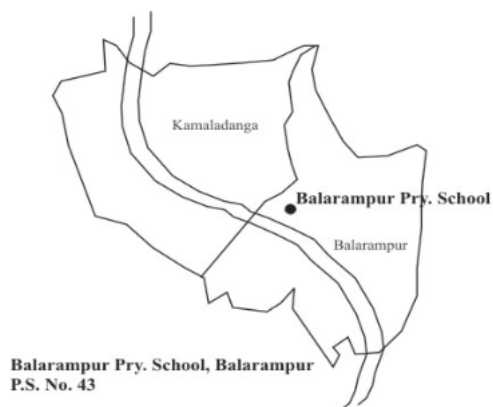

Key MAP View