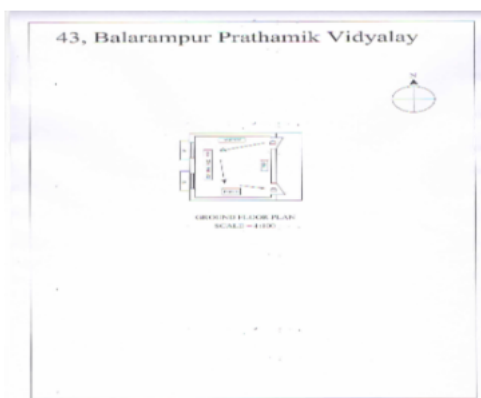

নির্বাচক নিবন্ধন আধিকারিকের স্বাক্ষর

Nazri Naksha

Google Map View

Polling Station Building Front View

Polling Station Front View

Cad View

Key MAP View

1 নাম : মহামায়া সিং কোটাল স্বামীর নাম: দিলীপ কোটাল বাড়ির নং : 0010 বয়স : 31 লিঙ্গ : মহিলা	ITG2019867 ফটো উপলব্ধ	2 নাম : বীরবল আশুয়ান পিতার নাম: জয়দেব আশুয়ান বাড়ির নং : n0245 বয়স : 27 লিঙ্গ : পুরুষ	ITG2089852 ফটো উপলব্ধ	3 নাম : বাপি আশুয়ান পিতার নাম: গণেশ আশুয়ান বাড়ির নং : N0004 বয়স : 25 লিঙ্গ : পুরুষ	ITG2258028 ফটো উপলব্ধ
4 নাম : কানু আশুয়ান পিতার নাম: গনেশ আশুয়ান বাড়ির নং : n0246 বয়স : 27 লিঙ্গ : পুরুষ	ITG2089860 ফটো উপলব্ধ	5 নাম : সানু আশুয়ান পিতার নাম: গনেশ আশুয়ান বাড়ির নং : n0004 বয়স : 35 লিঙ্গ : পুরুষ	ITG1434109 ফটো উপলব্ধ	6 নাম : উৎপল আশুয়ান পিতার নাম: কার্তিক আশুয়ান বাড়ির নং : এন0005 বয়স : 24 লিঙ্গ : পুরুষ	ITG2312320 ফটো উপলব্ধ
7 নাম : রাজু আশুয়ান পিতার নাম: সুদেব আশুয়ান বাড়ির নং : n0004 বয়স : 29 লিঙ্গ : পুরুষ	ITG1910082 ফটো উপলব্ধ	8 নাম : সুমিত্রা দিগনায়ক আশুয়ান স্বামীর নাম: সানু আশুয়ান বাড়ির নং : এন0004 বয়স : 30 লিঙ্গ : মহিলা	ITG2435352 ফটো উপলব্ধ	9 নাম : টুম্পা আশুয়ান স্বামীর নাম: প্রসেন আশুয়ান বাড়ির নং : এন0011 বয়স : 27 লিঙ্গ : মহিলা	ITG2439719 ফটো উপলব্ধ
10 নাম : দুর্গা লোহার স্বামীর নাম: অরুণ লোহার বাড়ির নং : এন0004 বয়স : 23 লিঙ্গ : মহিলা	ITG2497733 ফটো উপলব্ধ	11 নাম : খোকন আশুয়ান পিতার নাম: কান্তীক আশুয়ান বাড়ির নং : n0005 বয়স : 30 লিঙ্গ : পুরুষ	ITG1838580 ফটো উপলব্ধ	12 নাম : কুমা আশুয়ান স্বামীর নাম: জয়দেব আশুয়ান বাড়ির নং : n0005 বয়স : 49 লিঙ্গ : মহিলা	CYS1858372 ফটো উপলব্ধ
13 নাম : জয়দেব আশুয়ান পিতার নাম: গোলক আশুয়ান বাড়ির নং : n0005 বয়স : 52 লিঙ্গ : পুরুষ	WB/33/232/558204 ফটো উপলব্ধ	14 নাম : অঞ্জলা আশুয়ান স্বামীর নাম: রমেশ আশুয়ান বাড়ির নং : n0005 বয়স : 52 লিঙ্গ : মহিলা	WB/33/232/558307 ফটো উপলব্ধ	15 নাম : রমেশ আশুয়ান পিতার নাম: গোলক আশুয়ান বাড়ির নং : n0005 বয়স : 58 লিঙ্গ : পুরুষ	WB/33/232/558198 ফটো উপলব্ধ
16 নাম : প্রসেন আশুয়ান পিতার নাম: কার্তিক আশুয়ান বাড়ির নং : n0005 বয়স : 35 লিঙ্গ : পুরুষ	ITG1434083 ফটো উপলব্ধ	17 নাম : পাপিয়া আশুয়ান স্বামীর নাম: শ্যামাপদ আশুয়ান বাড়ির নং : n0001 বয়স : 41 লিঙ্গ : মহিলা	CYS2165538 ফটো উপলব্ধ	18 নাম : শ্যামাপদ আশুয়ান পিতার নাম: রবি আশুয়ান বাড়ির নং : n0001 বয়স : 50 লিঙ্গ : পুরুষ	WB/33/232/558540 ফটো উপলব্ধ
19 নাম : গীতা আশুয়ান স্বামীর নাম: শক্তি আশুয়ান বাড়ির নং : n0001 বয়স : 52 লিঙ্গ : মহিলা	WB/33/232/558309 ফটো উপলব্ধ	20 নাম : শক্তি আশুয়ান পিতার নাম: রবি আশুয়ান বাড়ির নং : n0001 বয়স : 57 লিঙ্গ : পুরুষ	WB/33/232/558387 ফটো উপলব্ধ	21 নাম : কল্পনা আশুয়ান স্বামীর নাম: কার্তিক আশুয়ান বাড়ির নং : n0005 বয়স : 56 লিঙ্গ : মহিলা	WB/33/232/558258 ফটো উপলব্ধ
22 নাম : কার্তিক আশুয়ান পিতার নাম: গোলক আশুয়ান বাড়ির নং : n0005 বয়স : 62 লিঙ্গ : পুরুষ	WB/33/232/558206 ফটো উপলব্ধ	23 নাম : বদন আশুয়ান স্বামীর নাম: গোলক আশুয়ান বাড়ির নং : n0005 বয়স : 87 লিঙ্গ : মহিলা	WB/33/232/558549 ফটো উপলব্ধ	24 নাম : জ্যোৎস্না আশুয়ান স্বামীর নাম: প্রবোধ আশুয়ান বাড়ির নং : n0004 বয়স : 40 লিঙ্গ : মহিলা	CYS2233641 ফটো উপলব্ধ
25 নাম : প্রবোধ আশুয়ান পিতার নাম: গোষ্ঠ আশুয়ান বাড়ির নং : n0004 বয়স : 50 লিঙ্গ : পুরুষ	WB/33/232/558403 ফটো উপলব্ধ	26 নাম : হরিপ্রিয়া আশুয়ান স্বামীর নাম: সুবোধ আশুয়ান বাড়ির নং : n0004 বয়স : 44 লিঙ্গ : মহিলা	CYS2233633 ফটো উপলব্ধ	27 নাম : সুবোধ আশুয়ান পিতার নাম: গোষ্ঠ আশুয়ান বাড়ির নং : n0004 বয়স : 52 লিঙ্গ : পুরুষ	WB/33/232/558325 ফটো উপলব্ধ
28 নাম : সুদেব আশুয়ান পিতার নাম: গোষ্ঠ আশুয়ান বাড়ির নং : n0004 বয়স : 57 লিঙ্গ : পুরুষ	WB/33/232/558355 ফটো উপলব্ধ	29 নাম : ঝর্ণা আশুয়ান স্বামীর নাম: গণেশ আশুয়ান বাড়ির নং : n0004 বয়স : 55 লিঙ্গ : মহিলা	WB/33/232/558306 ফটো উপলব্ধ	30 নাম : গণেশ আশুয়ান পিতার নাম: গোষ্ঠ আশুয়ান বাড়ির নং : n0004 বয়স : 59 লিঙ্গ : পুরুষ	WB/33/232/558467 ফটো উপলব্ধ