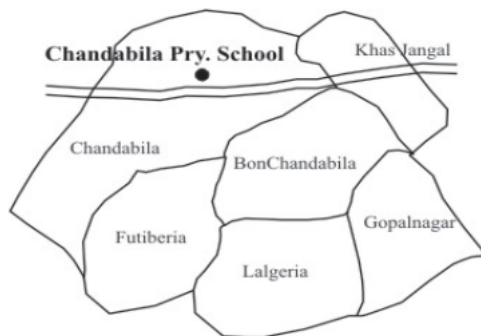

## নির্বাচক তালিকা 2026 S25 পশ্চিমবঙ্গ

বিধানসভা নির্বাচনক্ষেত্রের নং, নাম ও সংরক্ষণের স্থিতি : 222 - ঝাড়গ্রাম (সাধারণ)		অংশ নং : 47			
বিধানসভা নির্বাচনক্ষেত্রটি যে লোকসভা নির্বাচনক্ষেত্রের / ক্ষেত্রসমূহের অন্তর্ভুক্ত তার নং, নাম ও সংরক্ষণ স্থিতি : 33 - ঝাড়গ্রাম (তপশীলি উপজাতি)					
1. সংশোধনের পূর্ণ বিবরণ					
সংশোধনের বৎসর :	2026	নির্বাচক তালিকার পরিচিতি : বিশেষ নিবিড় সংশোধন ২০২৬ এর চূড়ান্ত ভোটার তালিকার সহিত 06-04-2026 তারিখ অবধি সংশোধিত নির্বাচক তালিকা			
ভিত্তি তারিখ :	01-01-2026				
সংশোধনের প্রকৃতি :	ধারাবাহিক সংশোধন 2026				
প্রকাশনার তারিখ :	06-04-2026				
2. অংশ ও নির্বাচনী এলাকার পূর্ণ বিবরণ :					
অংশের ভাগ নং ও নাম :					
1-গোপালনগর	প্রধান শহর/গ্রাম : গোপালনগর ওয়ার্ড : থানা : লালগড় গ্রাম পঞ্চায়েত : রামগড় ব্লক : বিনপুর-1 মহকুমা : ঝাড়গ্রাম জেলা : ঝাড়গ্রাম পিন : 721128				
2-বনচাঁদাবিলা					
3-লালগেড়িয়া					
4-ফুটিবেড়িয়া					
5-খাস-জঙ্গল					
6-চাঁদাবিলা					
3. ভোট গ্রহন কেন্দ্রের পূর্ণ বিবরণ :					
ভোট গ্রহন কেন্দ্রের নং, নাম :	ভোট গ্রহন কেন্দ্রের শ্রেণী :		গ্রামীণ		
47 - চাঁদাবিলা প্রাথমিক বিদ্যালয়	এই অংশে সহায়ক ভোটগ্রহন কেন্দ্রের সংখ্যা :		0		
ভোট গ্রহন কেন্দ্রের ঠিকানা : চাঁদাবিলা প্রাথমিক বিদ্যালয়, -, চাঁদাবিলা					
4. নির্বাচকের সংখ্যা :					
প্রথম ক্রমিক নং	শেষ ক্রমিক নং	মোট সংখ্যা			
		পুরুষ	মহিলা	তৃতীয় লিঙ্গ	মোট
1	928	454	471	0	925

নির্বাচক নিবন্ধন আধিকারিকের স্বাক্ষর

Nazri Naksha

Google Map View

Polling Station Building Front View

Polling Station Front View

Cad View

Key MAP View

**Chandabila Pry. School, Chandabila  
P.S. No. 47**