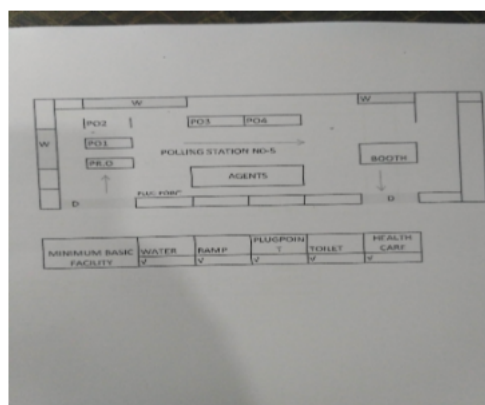

নির্বাচক নিবন্ধন আধিকারিকের স্বাক্ষর

Nazri Naksha

Google Map View

Polling Station Building Front View

Polling Station Front View

Cad View

Key MAP View

1 নাম : কল্যাণী প্রতিহার (ঘোষ) স্বামীর নাম: রাহুল ঘোষ বাড়ির নং : n0157 বয়স : 33 লিঙ্গ : মহিলা	ITG2104537 ফটো উপলব্ধ	2 নাম : সুস্মিতা দে (পাল) স্বামীর নাম: বলরাম পাল বাড়ির নং : n0155 বয়স : 30 লিঙ্গ : মহিলা	ITG2104115 ফটো উপলব্ধ	3 নাম : ভীমচন্দ্র কর পিতার নাম: গোপাল কর বাড়ির নং : n0051 বয়স : 60 লিঙ্গ : পুরুষ	WB/33/232/414574 ফটো উপলব্ধ
4 নাম : বুবাই কর পিতার নাম: ভীমচন্দ্র কর বাড়ির নং : 52 বয়স : 39 লিঙ্গ : পুরুষ	CYS2388916 ফটো উপলব্ধ	5 নাম : বাবলু কর পিতার নাম: ভীম চন্দ্র কর বাড়ির নং : n0051 বয়স : 35 লিঙ্গ : পুরুষ	ITG1424472 ফটো উপলব্ধ	6 নাম : প্রতিমা কর স্বামীর নাম: ভীম কর বাড়ির নং : n0051 বয়স : 56 লিঙ্গ : মহিলা	CYS2113033 ফটো উপলব্ধ
7 নাম : বীণাপানি গরাই স্বামীর নাম: অনাদি গরাই বাড়ির নং : n0002 বয়স : 77 লিঙ্গ : মহিলা	WB/33/232/414105 ফটো উপলব্ধ	8 নাম : শান্তি শীট স্বামীর নাম: কিরীটী শীট বাড়ির নং : n0001 বয়স : 67 লিঙ্গ : মহিলা	ITG1344498 ফটো উপলব্ধ	9 নাম : অলকা গরাই পিতার নাম: ভুতনাথ গরাই বাড়ির নং : n0001 বয়স : 52 লিঙ্গ : মহিলা	WB/33/232/414116 ফটো উপলব্ধ
10 নাম : সুলেখা গরাই পিতার নাম: ভুতনাথ গরাই বাড়ির নং : n0001 বয়স : 62 লিঙ্গ : মহিলা	ITG2375210 ফটো উপলব্ধ	11 নাম : পৌতম গরাই পিতার নাম: সঞ্জয় গরাই বাড়ির নং : n0001 বয়স : 35 লিঙ্গ : পুরুষ	ITG1424423 ফটো উপলব্ধ	12 নাম : অজয় গরাই পিতার নাম: ভুতনাথ গরাই বাড়ির নং : n0001 বয়স : 74 লিঙ্গ : পুরুষ	WB/33/232/414784 ফটো উপলব্ধ
13 নাম : পিন্টু কুমার গরাই পিতার নাম: অনাদী গরাই বাড়ির নং : n0002 বয়স : 62 লিঙ্গ : পুরুষ	WB/33/232/414062 ফটো উপলব্ধ	14 নাম : মঞ্জু গরাই স্বামীর নাম: বিন্টু গরাই বাড়ির নং : n0002 বয়স : 36 লিঙ্গ : মহিলা	ITG2012821 ফটো উপলব্ধ	15 নাম : কাকলি গরাই স্বামীর নাম: পিন্টু কুমার গরাই বাড়ির নং : n0002 বয়স : 42 লিঙ্গ : মহিলা	ITG1344548 ফটো উপলব্ধ
16 নাম : বিন্টু গরাই পিতার নাম: অনাদী গরাই বাড়ির নং : n0002 বয়স : 59 লিঙ্গ : পুরুষ	ITG2255750 ফটো উপলব্ধ	17 নাম : গিতা গোয়ালা পিতার নাম: আদিত্য গোয়ালা বাড়ির নং : n0153 বয়স : 30 লিঙ্গ : মহিলা	ITG2104032 ফটো উপলব্ধ	18 নাম : মিতা গোয়ালা পিতার নাম: আদিত্য গোয়ালা বাড়ির নং : n0162 বয়স : 28 লিঙ্গ : মহিলা	ITG2081172 ফটো উপলব্ধ
19 নাম : সমীর ঘোষ পিতার নাম: নবকুমার ঘোষ বাড়ির নং : 31 বয়স : 38 লিঙ্গ : পুরুষ	CYS2387058 ফটো উপলব্ধ	20 নাম : উত্তম ঘোষ পিতার নাম: নবকুমার ঘোষ বাড়ির নং : 31 বয়স : 39 লিঙ্গ : পুরুষ	CYS2387041 ফটো উপলব্ধ	21 নাম : মমতা সিংহ স্বামীর নাম: গোকুল সিংহ বাড়ির নং : n0102 বয়স : 36 লিঙ্গ : মহিলা	ITG1344449 ফটো উপলব্ধ
22 নাম : গোকুল সিংহ পিতার নাম: বঙ্কিম সিংহ বাড়ির নং : n0102 বয়স : 48 লিঙ্গ : পুরুষ	CYS2113140 ফটো উপলব্ধ	23 নাম : বনলতা ঘোষ স্বামীর নাম: পতিত ঘোষ বাড়ির নং : n0102 বয়স : 68 লিঙ্গ : মহিলা	WB/33/232/414329 ফটো উপলব্ধ	24 নাম : অচিন্ত্য ঘোষ পিতার নাম: ফটিক চন্দ্র ঘোষ বাড়ির নং : n0093 বয়স : 53 লিঙ্গ : পুরুষ	WB/33/232/399161 ফটো উপলব্ধ
25 নাম : মনা ঘোষ স্বামীর নাম: অচিন্ত ঘোষ বাড়ির নং : n0093 বয়স : 53 লিঙ্গ : মহিলা	CYS1809300 ফটো উপলব্ধ	26 নাম : পাপিয়া ঘোষ স্বামীর নাম: অনিমেষ ঘোষ বাড়ির নং : n0093 বয়স : 34 লিঙ্গ : মহিলা	ITG1518950 ফটো উপলব্ধ	27 নাম : অনিমেষ ঘোষ পিতার নাম: ফটিক চন্দ্র ঘোষ বাড়ির নং : n0093 বয়স : 46 লিঙ্গ : পুরুষ	CYS1809292 ফটো উপলব্ধ
28 নাম : সঞ্জিতা ঘোষ (পাত্র) স্বামীর নাম: অসিত ঘোষ বাড়ির নং : n0093 বয়স : 40 লিঙ্গ : মহিলা	ITG1159938 ফটো উপলব্ধ	29 নাম : অসিত ঘোষ পিতার নাম: ফটিকচন্দ্র ঘোষ বাড়ির নং : n0093 বয়স : 51 লিঙ্গ : পুরুষ	WB/33/232/399144 ফটো উপলব্ধ	30 নাম : মাদুরী ঘোষ স্বামীর নাম: ফটিকচন্দ্র ঘোষ বাড়ির নং : n0093 বয়স : 72 লিঙ্গ : মহিলা	WB/33/232/399421 ফটো উপলব্ধ