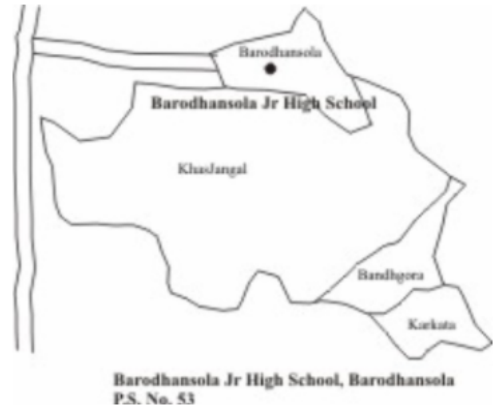

নির্বাচক নিবন্ধন আধিকারিকের স্বাক্ষর

Nazri Naksha

Google Map View

Polling Station Building Front View

Polling Station Front View

Cad View

Key MAP View

1 নাম : সঞ্জয় কুমার টুডু পিতার নাম: মঙ্গল টুডু বাড়ির নং : N0124 বয়স : 25 লিঙ্গ : পুরুষ	ITG2263325 ফটো উপলব্ধ	2 নাম : সুতপা দেব সিংহ পিতার নাম: সুবল দেব সিংহ বাড়ির নং : N009 বয়স : 25 লিঙ্গ : মহিলা	ITG2263317 ফটো উপলব্ধ	3 নাম : সুলেখা মাহাত দেবসিংহ স্বামীর নাম: নিলীমেশ দেবসিংহ বাড়ির নং : এ/এ0044 বয়স : 25 লিঙ্গ : মহিলা	ITG2319556 ফটো উপলব্ধ
4 নাম : শ্রবাণী মাহাত স্বামীর নাম: অনিমেশ মাহাত বাড়ির নং : এন0044 বয়স : 24 লিঙ্গ : মহিলা	ITG2319549 ফটো উপলব্ধ	5 নাম : জয়ললিতা মাহাত স্বামীর নাম: বাপন দেবসিংহ বাড়ির নং : এন0107 বয়স : 26 লিঙ্গ : মহিলা	ITG2319960 ফটো উপলব্ধ	6 নাম : চন্দনা মাহাত স্বামীর নাম: অনিল মাহাত বাড়ির নং : এন0079 বয়স : 26 লিঙ্গ : মহিলা	ITG2148021 ফটো উপলব্ধ
7 নাম : উত্তম দেবসিংহ পিতার নাম: প্রভাকর দেবসিংহ বাড়ির নং : এন0009 বয়স : 25 লিঙ্গ : পুরুষ	ITG2418317 ফটো উপলব্ধ	8 নাম : শকুন্তলা মাহাত স্বামীর নাম: সুদীপ মাহাত বাড়ির নং : এন0078 বয়স : 27 লিঙ্গ : মহিলা	IRH2719409 ফটো উপলব্ধ	9 নাম : বাণী মাহাত স্বামীর নাম: কৃষ্ণ গোপাল মাহাত বাড়ির নং : এন0063 বয়স : 28 লিঙ্গ : মহিলা	ITG2448686 ফটো উপলব্ধ
10 নাম : মামনি মাহাত দেবসিংহ স্বামীর নাম: শ্যামাকান্ত দেবসিংহ বাড়ির নং : এন0008 বয়স : 29 লিঙ্গ : মহিলা	ITG2169019 ফটো উপলব্ধ	11 নাম : অনিমেষ দেবসিংহ পিতার নাম: নিরঞ্জন দেবসিংহ বাড়ির নং : এন0044 বয়স : 26 লিঙ্গ : পুরুষ	ITG2168946 ফটো উপলব্ধ	12 নাম : আশিষ দেবসিংহ পিতার নাম: খগেন দেবসিংহ বাড়ির নং : n0213 বয়স : 27 লিঙ্গ : পুরুষ	ITG2119360 ফটো উপলব্ধ
13 নাম : ললিত মোহন দেবসিংহ পিতার নাম: অনন্তলাল দেবসিংহ বাড়ির নং : n0022 বয়স : 48 লিঙ্গ : পুরুষ	JPW1875616 ফটো উপলব্ধ	14 নাম : নিলীমেশ দেবসিংহ পিতার নাম: নিরঞ্জন দেবসিংহ বাড়ির নং : n0192 বয়স : 27 লিঙ্গ : পুরুষ	ITG2091528 ফটো উপলব্ধ	15 নাম : রীনা মাহাত স্বামীর নাম: লাল্টু মাহাত বাড়ির নং : এন0044 বয়স : 23 লিঙ্গ : মহিলা	ITG2489086 ফটো উপলব্ধ
16 নাম : অনিমা দেবসিংহ স্বামীর নাম: সুদর্শন দেবসিংহ বাড়ির নং : N0008 বয়স : 27 লিঙ্গ : মহিলা	ITG2169001 ফটো উপলব্ধ	17 নাম : শিখা মাহাত দেবসিংহ স্বামীর নাম: নীলরতন দেবসিংহ বাড়ির নং : n0078 বয়স : 40 লিঙ্গ : মহিলা	ITG1165463 ফটো উপলব্ধ	18 নাম : ছায়ারানী মাহাত (দেবসিংহ) স্বামীর নাম: ললিতমোহন দেবসিংহ বাড়ির নং : n0022 বয়স : 43 লিঙ্গ : মহিলা	JPW1897792 ফটো উপলব্ধ
19 নাম : মঞ্জুরানী দেবসিংহ স্বামীর নাম: রাধাকান্ত দেবসিংহ বাড়ির নং : n0008 বয়স : 67 লিঙ্গ : মহিলা	WB/33/222/507403 ফটো উপলব্ধ	20 নাম : বাপন দেব সিংহ পিতার নাম: কিরীটি ভূষণ দেব সিংহ বাড়ির নং : n0107 বয়স : 29 লিঙ্গ : পুরুষ	ITG1913458 ফটো উপলব্ধ	21 নাম : দেবকুমার মাহাত পিতার নাম: সনাতন মাহাত বাড়ির নং : N0078 বয়স : 25 লিঙ্গ : পুরুষ	ITG2263085 ফটো উপলব্ধ
22 নাম : কিরীটি ভূষণ দেবসিংহ পিতার নাম: জিতেন্দ্রনাথ দেবসিংহ বাড়ির নং : n0107 বয়স : 62 লিঙ্গ : পুরুষ	ITG2576676 ফটো উপলব্ধ	23 নাম : তুলা দেবসিংহ স্বামীর নাম: সুবল দেবসিংহ বাড়ির নং : n0009 বয়স : 40 লিঙ্গ : মহিলা	JPW2089688 ফটো উপলব্ধ	24 নাম : সুবল দেবসিংহ পিতার নাম: অনিল দেবসিংহ বাড়ির নং : n0009 বয়স : 41 লিঙ্গ : পুরুষ	WB/33/222/507056 ফটো উপলব্ধ
25 নাম : গীতারানী দেবসিংহ স্বামীর নাম: প্রভাকর দেবসিংহ বাড়ির নং : n0009 বয়স : 49 লিঙ্গ : মহিলা	JPW2089126 ফটো উপলব্ধ	26 নাম : প্রভাকর দেবসিংহ পিতার নাম: অনিল দেবসিংহ বাড়ির নং : n0009 বয়স : 57 লিঙ্গ : পুরুষ	WB/33/222/507015 ফটো উপলব্ধ	27 নাম : সাবিত্রী দেবসিংহ স্বামীর নাম: অনিল দেবসিংহ বাড়ির নং : n0009 বয়স : 80 লিঙ্গ : মহিলা	WB/33/222/507060 ফটো উপলব্ধ
28 নাম : বৃহস্পতি দেবসিংহ পিতার নাম: সুবল দেবসিংহ বাড়ির নং : এন0009 বয়স : 23 লিঙ্গ : পুরুষ	ITG2559722 ফটো উপলব্ধ	29 নাম : সুদর্শন দেবসিংহ পিতার নাম: রাধাকান্ত দেবসিংহ বাড়ির নং : এন0008 বয়স : 32 লিঙ্গ : পুরুষ	ITG1607522 ফটো উপলব্ধ	30 নাম : শ্যামাকান্ত দেবসিংহ পিতার নাম: রাধাকান্ত দেবসিংহ বাড়ির নং : n0008 বয়স : 37 লিঙ্গ : পুরুষ	ITG1165430 ফটো উপলব্ধ