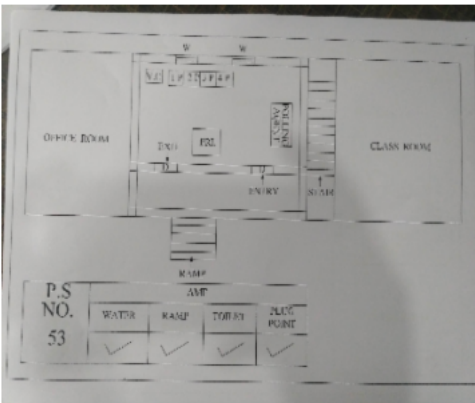

নির্বাচক নিবন্ধন আধিকারিকের স্বাক্ষর

Nazri Naksha

Google Map View

Polling Station Building Front View

Polling Station Front View

Cad View

Key MAP View

1 নাম : সঞ্জয় কুমার টুডু পিতার নাম: মঙ্গল টুডু বাড়ির নং : N0124 বয়স : 25 লিঙ্গ : পুরুষ	ITG2263325 ফটো উপলব্ধ	2 নাম : সুতপা দেব সিংহ পিতার নাম: সুবল দেব সিংহ বাড়ির নং : N009 বয়স : 25 লিঙ্গ : মহিলা	ITG2263317 ফটো উপলব্ধ	3 নাম : সুলেখা মাহাত দেবসিংহ স্বামীর নাম: নিলীমেশ দেবসিংহ বাড়ির নং : এ/এ0044 বয়স : 25 লিঙ্গ : মহিলা	ITG2319556 ফটো উপলব্ধ
4 নাম : শ্রবাণী মাহাত স্বামীর নাম: অনিমেশ মাহাত বাড়ির নং : এন0044 বয়স : 24 লিঙ্গ : মহিলা	ITG2319549 ফটো উপলব্ধ	5 নাম : জয়ললিতা মাহাত স্বামীর নাম: বাপন দেবসিংহ বাড়ির নং : এন0107 বয়স : 26 লিঙ্গ : মহিলা	ITG2319960 ফটো উপলব্ধ	6 নাম : চন্দনা মাহাত স্বামীর নাম: অনিল মাহাত বাড়ির নং : এন0079 বয়স : 26 লিঙ্গ : মহিলা	ITG2148021 ফটো উপলব্ধ
7 নাম : উত্তম দেবসিংহ পিতার নাম: প্রভাকর দেবসিংহ বাড়ির নং : এন0009 বয়স : 25 লিঙ্গ : পুরুষ	ITG2418317 ফটো উপলব্ধ	8 নাম : শকুন্তলা মাহাত স্বামীর নাম: সুদীপ মাহাত বাড়ির নং : এন0078 বয়স : 27 লিঙ্গ : মহিলা	IRH2719409 ফটো উপলব্ধ	9 নাম : বাণী মাহাত স্বামীর নাম: কৃষ্ণ গোপাল মাহাত বাড়ির নং : এন0063 বয়স : 28 লিঙ্গ : মহিলা	ITG2448686 ফটো উপলব্ধ
10 নাম : মামনি মাহাত দেবসিংহ স্বামীর নাম: শ্যামাকান্ত দেবসিংহ বাড়ির নং : এন0008 বয়স : 29 লিঙ্গ : মহিলা	ITG2169019 ফটো উপলব্ধ	11 নাম : অনিমেষ দেবসিংহ পিতার নাম: নিরঞ্জন দেবসিংহ বাড়ির নং : এন0044 বয়স : 26 লিঙ্গ : পুরুষ	ITG2168946 ফটো উপলব্ধ	12 নাম : আশিষ দেবসিংহ পিতার নাম: খগেন দেবসিংহ বাড়ির নং : n0213 বয়স : 27 লিঙ্গ : পুরুষ	ITG2119360 ফটো উপলব্ধ
13 নাম : ললিত মোহন দেবসিংহ পিতার নাম: অনন্তলাল দেবসিংহ বাড়ির নং : n0022 বয়স : 48 লিঙ্গ : পুরুষ	JPW1875616 ফটো উপলব্ধ	14 নাম : নিলীমেশ দেবসিংহ পিতার নাম: নিরঞ্জন দেবসিংহ বাড়ির নং : n0192 বয়স : 27 লিঙ্গ : পুরুষ	ITG2091528 ফটো উপলব্ধ	15 নাম : রীনা মাহাত স্বামীর নাম: লাল্টু মাহাত বাড়ির নং : এন0044 বয়স : 23 লিঙ্গ : মহিলা	ITG2489086 ফটো উপলব্ধ
16 নাম : অনিমা দেবসিংহ স্বামীর নাম: সুদর্শন দেবসিংহ বাড়ির নং : N0008 বয়স : 27 লিঙ্গ : মহিলা	ITG2169001 ফটো উপলব্ধ	17 নাম : শিখা মাহাত দেবসিংহ স্বামীর নাম: নীলরতন দেবসিংহ বাড়ির নং : n0078 বয়স : 40 লিঙ্গ : মহিলা	ITG1165463 ফটো উপলব্ধ	18 নাম : ছায়ারানী মাহাত (দেবসিংহ) স্বামীর নাম: ললিতমোহন দেবসিংহ বাড়ির নং : n0022 বয়স : 43 লিঙ্গ : মহিলা	JPW1897792 ফটো উপলব্ধ
19 নাম : মঞ্জুরানী দেবসিংহ স্বামীর নাম: রাধাকান্ত দেবসিংহ বাড়ির নং : n0008 বয়স : 67 লিঙ্গ : মহিলা	WB/33/222/507403 ফটো উপলব্ধ	20 নাম : বাপন দেব সিংহ পিতার নাম: কিরীটি ভূষণ দেব সিংহ বাড়ির নং : n0107 বয়স : 29 লিঙ্গ : পুরুষ	ITG1913458 ফটো উপলব্ধ	21 নাম : দেবকুমার মাহাত পিতার নাম: সনাতন মাহাত বাড়ির নং : N0078 বয়স : 25 লিঙ্গ : পুরুষ	ITG2263085 ফটো উপলব্ধ
22 নাম : কিরীটি ভূষণ দেবসিংহ পিতার নাম: জিতেন্দ্রনাথ দেবসিংহ বাড়ির নং : n0107 বয়স : 62 লিঙ্গ : পুরুষ	ITG2576676 ফটো উপলব্ধ	23 নাম : তুলা দেবসিংহ স্বামীর নাম: সুবল দেবসিংহ বাড়ির নং : n0009 বয়স : 40 লিঙ্গ : মহিলা	JPW2089688 ফটো উপলব্ধ	24 নাম : সুবল দেবসিংহ পিতার নাম: অনিল দেবসিংহ বাড়ির নং : n0009 বয়স : 41 লিঙ্গ : পুরুষ	WB/33/222/507056 ফটো উপলব্ধ
25 নাম : গীতারানী দেবসিংহ স্বামীর নাম: প্রভাকর দেবসিংহ বাড়ির নং : n0009 বয়স : 49 লিঙ্গ : মহিলা	JPW2089126 ফটো উপলব্ধ	26 নাম : প্রভাকর দেবসিংহ পিতার নাম: অনিল দেবসিংহ বাড়ির নং : n0009 বয়স : 57 লিঙ্গ : পুরুষ	WB/33/222/507015 ফটো উপলব্ধ	27 নাম : সাবিত্রী দেবসিংহ স্বামীর নাম: অনিল দেবসিংহ বাড়ির নং : n0009 বয়স : 80 লিঙ্গ : মহিলা	WB/33/222/507060 ফটো উপলব্ধ
28 নাম : বৃহস্পতি দেবসিংহ পিতার নাম: সুবল দেবসিংহ বাড়ির নং : এন0009 বয়স : 23 লিঙ্গ : পুরুষ	ITG2559722 ফটো উপলব্ধ	29 নাম : সুদর্শন দেবসিংহ পিতার নাম: রাধাকান্ত দেবসিংহ বাড়ির নং : এন0008 বয়স : 32 লিঙ্গ : পুরুষ	ITG1607522 ফটো উপলব্ধ	30 নাম : শ্যামাকান্ত দেবসিংহ পিতার নাম: রাধাকান্ত দেবসিংহ বাড়ির নং : n0008 বয়স : 37 লিঙ্গ : পুরুষ	ITG1165430 ফটো উপলব্ধ