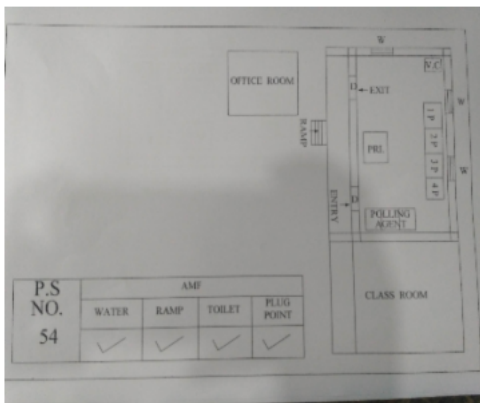

নির্বাচক নিবন্ধন আধিকারিকের স্বাক্ষর

Nazri Naksha

Google Map View

Polling Station Building Front View

Polling Station Front View

Cad View

Key MAP View

1 নাম : কহিনুর খাতুন পিতার নাম: আব্দুল কাদের সেক বাড়ির নং : N0075 বয়স : 30 লিঙ্গ : মহিলা	ITG2263549 ফটো উপলব্ধ	2 নাম : পার্থ ঘোষ পিতার নাম: ভোলানাথ ঘোষ বাড়ির নং : n0002 বয়স : 47 লিঙ্গ : পুরুষ	JPW1345065 ফটো উপলব্ধ	3 নাম : কাজল ঘোষ স্বামীর নাম: সুমন্ত ঘোষ বাড়ির নং : n0161 বয়স : 29 লিঙ্গ : মহিলা	ITG2119543 ফটো উপলব্ধ
4 নাম : দিগন্ত ঘোষ পিতার নাম: সাধন ঘোষ বাড়ির নং : n0163 বয়স : 27 লিঙ্গ : পুরুষ	ITG2124501 ফটো উপলব্ধ	5 নাম : পঞ্চানন ঘোষ পিতার নাম: রতি কান্ত ঘোষ বাড়ির নং : n0001 বয়স : 81 লিঙ্গ : পুরুষ	ITG2575835 ফটো উপলব্ধ	6 নাম : আরশিন ঘোষ স্বামীর নাম: হরিচরন ঘোষ বাড়ির নং : n0003 বয়স : 70 লিঙ্গ : মহিলা	WB/33/222/504190 ফটো উপলব্ধ
7 নাম : সুভদ্রা ঘোষ স্বামীর নাম: ভোলানাথ ঘোষ বাড়ির নং : n0002 বয়স : 82 লিঙ্গ : মহিলা	WB/33/222/504179 ফটো উপলব্ধ	8 নাম : ভোলানাথ ঘোষ পিতার নাম: কালীপদ ঘোষ বাড়ির নং : n0002 বয়স : 78 লিঙ্গ : পুরুষ	WB/33/222/504065 ফটো উপলব্ধ	9 নাম : কনকলতা ঘোষ পিতার নাম: কালীপদ ঘোষ বাড়ির নং : n0002 বয়স : 80 লিঙ্গ : মহিলা	WB/33/222/504160 ফটো উপলব্ধ
10 নাম : সুমন্ত ঘোষ পিতার নাম: ভবতোষ ঘোষ বাড়ির নং : n0002 বয়স : 44 লিঙ্গ : পুরুষ	JPW1344498 ফটো উপলব্ধ	11 নাম : প্রসেনজিৎ ঘোষ পিতার নাম: হরিদাস ঘোষ বাড়ির নং : n0001 বয়স : 36 লিঙ্গ : পুরুষ	ITG1528173 ফটো উপলব্ধ	12 নাম : মালারানী ঘোষ স্বামীর নাম: হরিদাস ঘোষ বাড়ির নং : n0001 বয়স : 54 লিঙ্গ : মহিলা	WB/33/222/504278 ফটো উপলব্ধ
13 নাম : হরিদাস ঘোষ পিতার নাম: রতিকান্ত ঘোষ বাড়ির নং : n0001 বয়স : 59 লিঙ্গ : পুরুষ	JPW2088441 ফটো উপলব্ধ	14 নাম : প্রতিমা ঘোষ স্বামীর নাম: শিবপ্রসাদ ঘোষ বাড়ির নং : n0001 বয়স : 60 লিঙ্গ : মহিলা	WB/33/222/504273 ফটো উপলব্ধ	15 নাম : বারিদ ঘোষ পিতার নাম: শিবপ্রসাদ ঘোষ বাড়ির নং : n0001 বয়স : 34 লিঙ্গ : পুরুষ	ITG1528181 ফটো উপলব্ধ
16 নাম : শিবপ্রসাদ ঘোষ পিতার নাম: রতি ঘোষ বাড়ির নং : n0001 বয়স : 67 লিঙ্গ : মহিলা	WB/33/222/504137 ফটো উপলব্ধ	17 নাম : তপন ঘোষ পিতার নাম: পঞ্চানন ঘোষ বাড়ির নং : n0001 বয়স : 45 লিঙ্গ : পুরুষ	JPW2195279 ফটো উপলব্ধ	18 নাম : সুলেখা ঘোষ স্বামীর নাম: কানাইলাল ঘোষ বাড়ির নং : n0001 বয়স : 43 লিঙ্গ : মহিলা	JPW2145753 ফটো উপলব্ধ
19 নাম : কানাইলাল ঘোষ পিতার নাম: পঞ্চানন ঘোষ বাড়ির নং : n0001 বয়স : 51 লিঙ্গ : পুরুষ	WB/33/222/504369 ফটো উপলব্ধ	20 নাম : আনহারি ঘোষ স্বামীর নাম: পঞ্চানন ঘোষ বাড়ির নং : n0001 বয়স : 73 লিঙ্গ : মহিলা	WB/33/222/504287 ফটো উপলব্ধ	21 নাম : বিষ্ণুপ্রিয়া ঘোষ স্বামীর নাম: সাধন ঘোষ বাড়ির নং : n0023 বয়স : 41 লিঙ্গ : মহিলা	ITG1359843 ফটো উপলব্ধ
22 নাম : লক্ষীকান্ত ঘোষ পিতার নাম: সাধন ঘোষ বাড়ির নং : n0023 বয়স : 32 লিঙ্গ : পুরুষ	ITG1723980 ফটো উপলব্ধ	23 নাম : সাধন ঘোষ পিতার নাম: যোগেন্দ্র ঘোষ বাড়ির নং : n0023 বয়স : 53 লিঙ্গ : পুরুষ	ITG1165588 ফটো উপলব্ধ	24 নাম : ঝটু ঘোষ পিতার নাম: স্বপন ঘোষ বাড়ির নং : n0023 বয়স : 32 লিঙ্গ : পুরুষ	ITG1607910 ফটো উপলব্ধ
25 নাম : নয়নতারা ঘোষ স্বামীর নাম: স্বপন ঘোষ বাড়ির নং : n0023 বয়স : 50 লিঙ্গ : মহিলা	JPW1874973 ফটো উপলব্ধ	26 নাম : স্বপন ঘোষ পিতার নাম: হলধর ঘোষ বাড়ির নং : n0023 বয়স : 53 লিঙ্গ : পুরুষ	JPW1874965 ফটো উপলব্ধ	27 নাম : সুশারী ঘোষ স্বামীর নাম: হলধর ঘোষ বাড়ির নং : n0023 বয়স : 67 লিঙ্গ : মহিলা	JPW1874957 ফটো উপলব্ধ
28 নাম : বন্দনা ঘোষ স্বামীর নাম: সঞ্জয় ঘোষ বাড়ির নং : n0004 বয়স : 38 লিঙ্গ : মহিলা	ITG0262212 ফটো উপলব্ধ	29 নাম : সঞ্জয় ঘোষ পিতার নাম: শঙ্কর ঘোষ বাড়ির নং : n0004 বয়স : 46 লিঙ্গ : পুরুষ	JPW2234409 ফটো উপলব্ধ	30 নাম : রাধিকা ঘোষ স্বামীর নাম: শঙ্কর ঘোষ বাড়ির নং : n0004 বয়স : 69 লিঙ্গ : মহিলা	WB/33/222/504236 ফটো উপলব্ধ