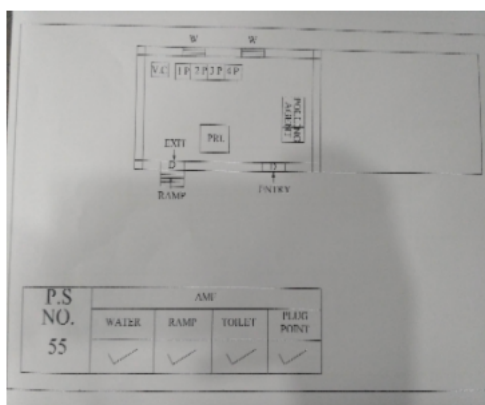

নির্বাচক নিবন্ধন আধিকারিকের স্বাক্ষর

Nazri Naksha

Google Map View

Polling Station Building Front View

Polling Station Front View

Cad View

Key MAP View

1 নাম : বার্ণা কুণ্ড স্বামীর নাম: দীনবন্দু কুণ্ড বাড়ির নং : n0002 বয়স : 56 লিঙ্গ : মহিলা ফটো উপলব্ধ	WB/33/222/501422	2 নাম : অর্ঘ্যদীপ নন্দী পিতার নাম: দেবী প্রসাদ নন্দী বাড়ির নং : এন001 বয়স : 22 লিঙ্গ : পুরুষ ফটো উপলব্ধ	ITG2486967	# 3 নাম : লিপিকা কুণ্ড স্বামীর নাম: সত্যনারায়ন কুণ্ড বাড়ির নং : n0053 বয়স : 34 লিঙ্গ : মহিলা ফটো উপলব্ধ	ITG1360163
4 নাম : সঙ্গীতা কুণ্ড পিতার নাম: ভবানী কুণ্ড বাড়ির নং : এন013 বয়স : 26 লিঙ্গ : মহিলা ফটো উপলব্ধ	ITG2169431	5 নাম : কাঞ্চনবালা কুণ্ড স্বামীর নাম: ভজহরি কুণ্ড বাড়ির নং : n0013 বয়স : 60 লিঙ্গ : মহিলা ফটো উপলব্ধ	WB/33/222/501104	6 নাম : রামপ্রসাদ কুণ্ড পিতার নাম: বংশীবদন কুণ্ড বাড়ির নং : n0004 বয়স : 39 লিঙ্গ : পুরুষ ফটো উপলব্ধ	JPW2233708
7 নাম : বর্নালী দে কুণ্ড স্বামীর নাম: শ্যামক কুণ্ড বাড়ির নং : n0007 বয়স : 38 লিঙ্গ : মহিলা ফটো উপলব্ধ	JPW2233740	8 নাম : ময়না পাত্র কুণ্ড স্বামীর নাম: শান্তনু কুণ্ড বাড়ির নং : এন0002 বয়স : 26 লিঙ্গ : মহিলা ফটো উপলব্ধ	ITG2169498	9 নাম : দোলোন কুণ্ড পিতার নাম: জবাকসুম কুণ্ড বাড়ির নং : এন0003 বয়স : 26 লিঙ্গ : মহিলা ফটো উপলব্ধ	ITG2169555
10 নাম : কল্যাণ কুণ্ড পিতার নাম: শ্যামাপদ কুণ্ড বাড়ির নং : এন0004 বয়স : 26 লিঙ্গ : পুরুষ ফটো উপলব্ধ	ITG2169589	11 নাম : মিঠু পাল স্বামীর নাম: সৌমেন কুণ্ড বাড়ির নং : N0009 বয়স : 35 লিঙ্গ : মহিলা ফটো উপলব্ধ	UVG1270669	12 নাম : নির্মল কুণ্ড পিতার নাম: উদ্ধব কুণ্ড বাড়ির নং : n0011 বয়স : 64 লিঙ্গ : পুরুষ ফটো উপলব্ধ	ITG2250876
13 নাম : অসিত কুণ্ড পিতার নাম: মুরলী কুণ্ড বাড়ির নং : n0004 বয়স : 47 লিঙ্গ : পুরুষ ফটো উপলব্ধ	ITG0267153	14 নাম : ময়না কুণ্ড স্বামীর নাম: নারান কুণ্ড বাড়ির নং : এন0004 বয়স : 36 লিঙ্গ : মহিলা ফটো উপলব্ধ	ITG2367555	15 নাম : রাহুল কুণ্ড পিতার নাম: মনোজ কুণ্ড বাড়ির নং : এন006 বয়স : 23 লিঙ্গ : পুরুষ ফটো উপলব্ধ	ITG2427623
16 নাম : পূজা কুণ্ড পিতার নাম: গোপাল কুণ্ড বাড়ির নং : এন00140 বয়স : 24 লিঙ্গ : মহিলা ফটো উপলব্ধ	ITG2427698	17 নাম : রুদ্র শঙ্কর কুণ্ড পিতার নাম: যামিনী কুণ্ড বাড়ির নং : এন0011 বয়স : 23 লিঙ্গ : পুরুষ ফটো উপলব্ধ	ITG2462315	18 নাম : শম্পা কুণ্ড স্বামীর নাম: প্রদীপ কুণ্ড বাড়ির নং : n0010 বয়স : 48 লিঙ্গ : মহিলা ফটো উপলব্ধ	JPW2086999
19 নাম : প্রদীপ কুণ্ড পিতার নাম: দেবী প্রসাদ কুণ্ড বাড়ির নং : n0010 বয়স : 53 লিঙ্গ : পুরুষ ফটো উপলব্ধ	ITG2195790	20 নাম : রুপসা কুণ্ড পিতার নাম: শশীক কুণ্ড বাড়ির নং : এন0007 বয়স : 22 লিঙ্গ : মহিলা ফটো উপলব্ধ	ITG2512903	21 নাম : সরস্বতী কুণ্ড স্বামীর নাম: অভিজিৎ কুণ্ড বাড়ির নং : n0013 বয়স : 37 লিঙ্গ : মহিলা ফটো উপলব্ধ	ITG1360270
22 নাম : বুমা সাহু (কুণ্ড) স্বামীর নাম: বিশাজিৎ কুণ্ড বাড়ির নং : n0013 বয়স : 36 লিঙ্গ : মহিলা ফটো উপলব্ধ	ITG1165802	23 নাম : কৃষ্ণা কুণ্ড স্বামীর নাম: যামিনী কুণ্ড বাড়ির নং : n0013 বয়স : 43 লিঙ্গ : মহিলা ফটো উপলব্ধ	JPW2086965	24 নাম : অভিজিৎ কুণ্ড পিতার নাম: বনমালী কুণ্ড বাড়ির নং : n0013 বয়স : 45 লিঙ্গ : পুরুষ ফটো উপলব্ধ	JPW2086957
# 25 নাম : বিশাজিৎ কুণ্ড পিতার নাম: বনমালী কুণ্ড বাড়ির নং : n0013 বয়স : 42 লিঙ্গ : পুরুষ ফটো উপলব্ধ	JPW2086940	26 নাম : ছায়ারানী কুণ্ড স্বামীর নাম: বনমালী কুণ্ড বাড়ির নং : n0013 বয়স : 63 লিঙ্গ : মহিলা ফটো উপলব্ধ	WB/33/222/501231	27 নাম : ভজহরি কুণ্ড পিতার নাম: গতিগোবিন্দ কুণ্ড বাড়ির নং : n0013 বয়স : 68 লিঙ্গ : পুরুষ ফটো উপলব্ধ	WB/33/222/501110
28 নাম : পাপিয়া কুণ্ড স্বামীর নাম: ভবানী কুণ্ড বাড়ির নং : n0013 বয়স : 48 লিঙ্গ : মহিলা ফটো উপলব্ধ	JPW2086932	29 নাম : ভবানী কুণ্ড পিতার নাম: মানিক কুণ্ড বাড়ির নং : n0013 বয়স : 53 লিঙ্গ : পুরুষ ফটো উপলব্ধ	WB/33/222/501200	# 30 নাম : যামিনী কুণ্ড পিতার নাম: মানিক কুণ্ড বাড়ির নং : n0013 বয়স : 50 লিঙ্গ : পুরুষ ফটো উপলব্ধ	ITG2670941