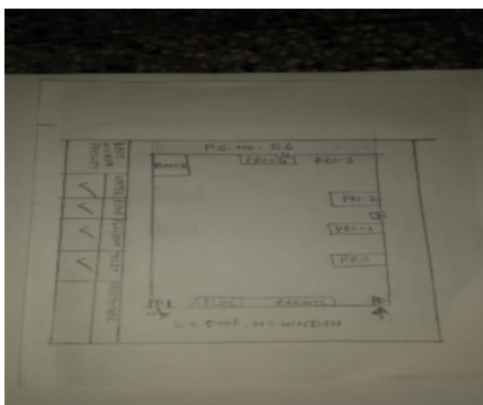

নির্বাচক নিবন্ধন আধিকারিকের স্বাক্ষর

Nazri Naksha

Google Map View

Polling Station Building Front View

Polling Station Front View

Cad View

Key MAP View

1 নাম : মন্দিরা দে স্বামীর নাম: সঞ্জয় দে বাড়ির নং : রামগড় বয়স : 22 লিঙ্গ : মহিলা	ITG2492734 ফটো উপলব্ধ	2 নাম : লক্ষ্মীপ্রিয়া খামরই স্বামীর নাম: বিল্টু খামরই বাড়ির নং : N0466 বয়স : 28 লিঙ্গ : মহিলা	ITG2265197 ফটো উপলব্ধ	3 নাম : বৃহস্পতি খামরই পিতার নাম: শুকদেব খামরই বাড়ির নং : এন0178 বয়স : 22 লিঙ্গ : পুরুষ	ITG2492858 ফটো উপলব্ধ
4 নাম : স্বাধীন খামরই পিতার নাম: জয়দেব খামরই বাড়ির নং : n0260 বয়স : 28 লিঙ্গ : পুরুষ	ITG2091791 ফটো উপলব্ধ	5 নাম : রীনা খামরই স্বামীর নাম: শ্রীমন্তু খামরই বাড়ির নং : n0283 বয়স : 27 লিঙ্গ : মহিলা	ITG2106508 ফটো উপলব্ধ	6 নাম : আশীষ খামরই পিতার নাম: সুনীল খামরই বাড়ির নং : n0220 বয়স : 32 লিঙ্গ : পুরুষ	ITG1608918 ফটো উপলব্ধ
7 নাম : বাদল গরাই পিতার নাম: বলরাম গরাই বাড়ির নং : n0098 বয়স : 72 লিঙ্গ : পুরুষ	WB/33/222/516563 ফটো উপলব্ধ	8 নাম : আরতি গরাই স্বামীর নাম: বাদল গরাই বাড়ির নং : n0098 বয়স : 64 লিঙ্গ : মহিলা	WB/33/222/516134 ফটো উপলব্ধ	9 নাম : জয়ন্ত গরাই পিতার নাম: বাদল গরাই বাড়ির নং : n0098 বয়স : 37 লিঙ্গ : পুরুষ	ITG0272781 ফটো উপলব্ধ
10 নাম : পারুল গরাই স্বামীর নাম: জয়ন্ত গরাই বাড়ির নং : n0098 বয়স : 35 লিঙ্গ : মহিলা	ITG1841089 ফটো উপলব্ধ	11 নাম : বংশী গরাই পিতার নাম: বলরাম গরাই বাড়ির নং : n0098 বয়স : 65 লিঙ্গ : পুরুষ	WB/33/222/516497 ফটো উপলব্ধ	12 নাম : বন্দনা গরাই স্বামীর নাম: বংশী গরাই বাড়ির নং : n0098 বয়স : 52 লিঙ্গ : মহিলা	WB/33/222/516692 ফটো উপলব্ধ
13 নাম : তারাপদ গরাই পিতার নাম: বলরাম গরাই বাড়ির নং : n0098 বয়স : 52 লিঙ্গ : পুরুষ	WB/33/222/516608 ফটো উপলব্ধ	14 নাম : মিঠু গরাই স্বামীর নাম: লাল্টু গরাই বাড়ির নং : n0098 বয়স : 46 লিঙ্গ : মহিলা	JPW2274934 ফটো উপলব্ধ	15 নাম : রীতা গরাই স্বামীর নাম: তারাপদ গরাই বাড়ির নং : n0098 বয়স : 40 লিঙ্গ : মহিলা	JPW2274942 ফটো উপলব্ধ
16 নাম : লাল্টু গরাই পিতার নাম: বলরাম গরাই বাড়ির নং : n0098 বয়স : 54 লিঙ্গ : পুরুষ	WB/33/222/516684 ফটো উপলব্ধ	17 নাম : মনোরঞ্জন গরাই পিতার নাম: বংশী গরাই বাড়ির নং : n0264 বয়স : 27 লিঙ্গ : পুরুষ	ITG2091833 ফটো উপলব্ধ	18 নাম : শুভঙ্কর গোস্বামী পিতার নাম: ধনঞ্জয় গোস্বামী বাড়ির নং : n0080 বয়স : 28 লিঙ্গ : পুরুষ	ITG2022101 ফটো উপলব্ধ
19 নাম : শুভেন্দু গোস্বামী পিতার নাম: তিমির বরন গোস্বামী বাড়ির নং : n0080 বয়স : 28 লিঙ্গ : পুরুষ	ITG2022127 ফটো উপলব্ধ	20 নাম : দিব্যেন্দু গোস্বামী পিতার নাম: তিমির গোস্বামী বাড়ির নং : N0080 বয়স : 25 লিঙ্গ : পুরুষ	ITG2265569 ফটো উপলব্ধ	21 নাম : সুপ্রিয়া গোস্বামী স্বামীর নাম: তিমির গোস্বামী বাড়ির নং : n0080 বয়স : 54 লিঙ্গ : মহিলা	JPW2091429 ফটো উপলব্ধ
22 নাম : বিশ্বজীৎ গোস্বামী পিতার নাম: তারাপদ গোস্বামী বাড়ির নং : n0080 বয়স : 64 লিঙ্গ : পুরুষ	WB/33/222/516349 ফটো উপলব্ধ	23 নাম : তিমির গোস্বামী পিতার নাম: তারাপদ গোস্বামী বাড়ির নং : n0080 বয়স : 58 লিঙ্গ : পুরুষ	WB/33/222/516577 ফটো উপলব্ধ	24 নাম : ধনঞ্জয় গোস্বামী পিতার নাম: তারাপদ গোস্বামী বাড়ির নং : n0080 বয়স : 56 লিঙ্গ : পুরুষ	WB/33/222/516758 ফটো উপলব্ধ
25 নাম : সোনালী গোস্বামী স্বামীর নাম: ধনঞ্জয় গোস্বামী বাড়ির নং : n0080 বয়স : 50 লিঙ্গ : মহিলা	JPW2091437 ফটো উপলব্ধ	26 নাম : সীমা ঘোষাল ব্যানার্জী স্বামীর নাম: সৌগত ব্যানার্জী বাড়ির নং : n0265 বয়স : 28 লিঙ্গ : মহিলা	ITG2091841 ফটো উপলব্ধ	27 নাম : প্রকাশ চক্রবর্তী পিতার নাম: বৈদ্যনাথ চক্রবর্তী বাড়ির নং : n0054 বয়স : 56 লিঙ্গ : পুরুষ	WB/33/222/516619 ফটো উপলব্ধ
28 নাম : বিকাশ চক্রবর্তী পিতার নাম: বৈদ্যনাথ চক্রবর্তী বাড়ির নং : n0054 বয়স : 61 লিঙ্গ : পুরুষ	ITG2204311 ফটো উপলব্ধ	29 নাম : রীনা চক্রবর্তী স্বামীর নাম: বিকাশ চক্রবর্তী বাড়ির নং : n0054 বয়স : 57 লিঙ্গ : মহিলা	WB/33/222/516283 ফটো উপলব্ধ	30 নাম : সীমা চক্রবর্তী স্বামীর নাম: প্রকাশ চক্রবর্তী বাড়ির নং : n0054 বয়স : 48 লিঙ্গ : মহিলা	JPW2091445 ফটো উপলব্ধ