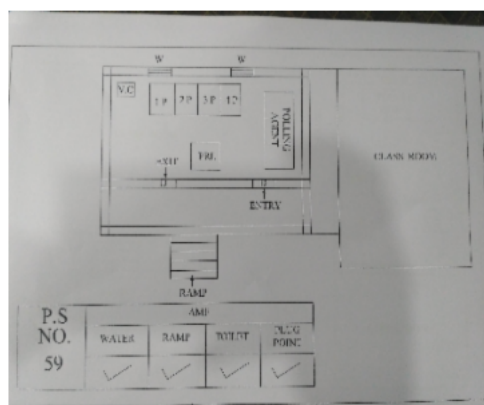

নির্বাচক নিবন্ধন আধিকারিকের স্বাক্ষর

Nazri Naksha

Google Map View

Polling Station Building Front View

Polling Station Front View

Cad View

Key MAP View

1 নাম : জ্যোৎস্না মাহাত স্বামীর নাম: দিলীপ মাহাত বাড়ির নং : n0034 বয়স : 62 লিঙ্গ : মহিলা	WB/33/222/165378	ফটো উপলব্ধ	2 নাম : দিলীপ মাহাত পিতার নাম: বিষ্ণুপদ মাহাত বাড়ির নং : n0034 বয়স : 57 লিঙ্গ : পুরুষ	WB/33/222/495414	ফটো উপলব্ধ	3 নাম : নিয়তী মাহাত স্বামীর নাম: প্রদীপ মাহাত বাড়ির নং : n0034 বয়স : 47 লিঙ্গ : মহিলা	JPW1871805	ফটো উপলব্ধ
4 নাম : প্রদীপ মাহাত পিতার নাম: বিষ্ণুপদ মাহাত বাড়ির নং : n0034 বয়স : 50 লিঙ্গ : পুরুষ	ITG2195220	ফটো উপলব্ধ	5 নাম : জগন্নাথ মাহাত পিতার নাম: দিলীপ মাহাত বাড়ির নং : n0034 বয়স : 35 লিঙ্গ : পুরুষ	ITG1529122	ফটো উপলব্ধ	6 নাম : অর্নব মাহাত পিতার নাম: দিলীপ মাহাত বাড়ির নং : এন0059 বয়স : 26 লিঙ্গ : পুরুষ	ITG2170751	ফটো উপলব্ধ
7 নাম : আশীষ মাহাত পিতার নাম: প্রদীপ মাহাত বাড়ির নং : n0034 বয়স : 27 লিঙ্গ : পুরুষ	ITG2092583	ফটো উপলব্ধ	# 8 নাম : রিস্পা দেবসিংহ পিতার নাম: রমেশ চন্দ্র দেবসিংহ বাড়ির নং : শালুকা বয়স : 37 লিঙ্গ : মহিলা	ITG0290783	ফটো উপলব্ধ	# 9 নাম : মুকুল দেবসিংহ পিতার নাম: রমেশ চন্দ্র দেবসিংহ বাড়ির নং : শালুকা বয়স : 35 লিঙ্গ : পুরুষ	ITG1361500	ফটো উপলব্ধ
10 নাম : অঞ্জলী দেবসিংহ স্বামীর নাম: রমেশ চন্দ্র দেবসিংহ বাড়ির নং : n0023 বয়স : 60 লিঙ্গ : মহিলা	ITG2194280	ফটো উপলব্ধ	11 নাম : সরস্বতী টুডু স্বামীর নাম: রাজু টুডু বাড়ির নং : n0010 বয়স : 36 লিঙ্গ : মহিলা	ITG1915628	ফটো উপলব্ধ	12 নাম : সুবল টুডু পিতার নাম: দুবাই টুডু বাড়ির নং : n0001 বয়স : 29 লিঙ্গ : পুরুষ	ITG1915636	ফটো উপলব্ধ
13 নাম : সুভাষ টুডু পিতার নাম: দুবাই টুডু বাড়ির নং : n0001 বয়স : 25 লিঙ্গ : পুরুষ	ITG2269041	ফটো উপলব্ধ	14 নাম : তুলসি টুডু স্বামীর নাম: সুবল টুডু বাড়ির নং : n0001 বয়স : 28 লিঙ্গ : মহিলা	ITG2092757	ফটো উপলব্ধ	15 নাম : শতরুপা টুডু পিতার নাম: সুকুমার টুডু বাড়ির নং : n0005 বয়স : 27 লিঙ্গ : মহিলা	ITG2092708	ফটো উপলব্ধ
16 নাম : রাজু টুডু পিতার নাম: সীতারাম টুডু বাড়ির নং : n0010 বয়স : 35 লিঙ্গ : পুরুষ	ITG1361658	ফটো উপলব্ধ	17 নাম : সরোজ মনি টুডু স্বামীর নাম: সীতারাম টুডু বাড়ির নং : n0010 বয়স : 62 লিঙ্গ : মহিলা	WB/33/222/498575	ফটো উপলব্ধ	18 নাম : রাজেন টুডু পিতার নাম: মোহন টুডু বাড়ির নং : n0007 বয়স : 36 লিঙ্গ : পুরুষ	ITG1361641	ফটো উপলব্ধ
19 নাম : মামনি টুডু (মুরমু) স্বামীর নাম: রাজেন টুডু বাড়ির নং : n0007 বয়স : 34 লিঙ্গ : মহিলা	ITG1610617	ফটো উপলব্ধ	20 নাম : চাঁদমনি টুডু স্বামীর নাম: মহন টুডু বাড়ির নং : n0007 বয়স : 64 লিঙ্গ : মহিলা	WB/33/222/495204	ফটো উপলব্ধ	21 নাম : কুনারাম টুডু পিতার নাম: রাজেন টুডু বাড়ির নং : n0006 বয়স : 78 লিঙ্গ : পুরুষ	WB/33/222/495013	ফটো উপলব্ধ
22 নাম : সেতেএঃ টুডু স্বামীর নাম: সুকুমার টুডু বাড়ির নং : n0005 বয়স : 46 লিঙ্গ : মহিলা	JPW1871748	ফটো উপলব্ধ	23 নাম : সুকুমার টুডু পিতার নাম: দুলা টুডু বাড়ির নং : n0005 বয়স : 54 লিঙ্গ : পুরুষ	WB/33/222/495424	ফটো উপলব্ধ	24 নাম : পানমনি টুডু স্বামীর নাম: দুলা টুডু বাড়ির নং : n0005 বয়স : 81 লিঙ্গ : মহিলা	WB/33/222/495085	ফটো উপলব্ধ
25 নাম : দুলা টুডু পিতার নাম: গুরুচরন টুডু বাড়ির নং : n0005 বয়স : 87 লিঙ্গ : পুরুষ	WB/33/222/495147	ফটো উপলব্ধ	26 নাম : রেবতী টুডু স্বামীর নাম: দশরথ টুডু বাড়ির নং : n0003 বয়স : 45 লিঙ্গ : মহিলা	JPW2235851	ফটো উপলব্ধ	27 নাম : দশরথ টুডু পিতার নাম: মানিক টুডু বাড়ির নং : n0003 বয়স : 51 লিঙ্গ : পুরুষ	WB/33/222/495357	ফটো উপলব্ধ
28 নাম : আরতী কিস্কু(টুডু) স্বামীর নাম: রবিনাথ টুডু বাড়ির নং : n0002 বয়স : 37 লিঙ্গ : মহিলা	ITG1361625	ফটো উপলব্ধ	29 নাম : রবিনাথ টুডু পিতার নাম: মানিক টুডু বাড়ির নং : n0002 বয়স : 39 লিঙ্গ : পুরুষ	ITG1361633	ফটো উপলব্ধ	30 নাম : জবা টুডু স্বামীর নাম: মানিক টুডু বাড়ির নং : n0002 বয়স : 78 লিঙ্গ : মহিলা	WB/33/222/495011	ফটো উপলব্ধ