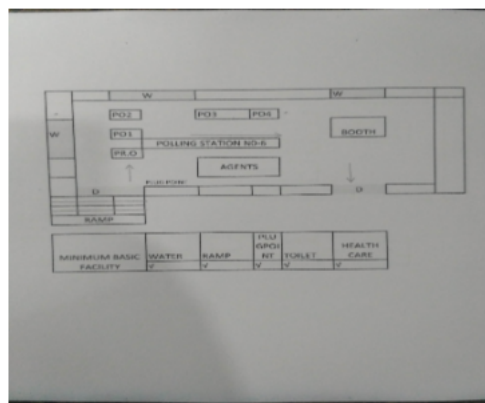

নির্বাচক নিবন্ধন আধিকারিকের স্বাক্ষর

Nazri Naksha

Google Map View

Polling Station Building Front View

Polling Station Front View

Cad View

Key MAP View

1 নাম : অরুণ করন পিতার নাম: সনাতন করন বাড়ির নং : n0066 বয়স : 52 লিঙ্গ : পুরুষ ফটো উপলব্ধ	WB/33/232/414232	2 নাম : রীতা করন স্বামীর নাম: বিদ্যাৎ করন বাড়ির নং : n0066 বয়স : 37 লিঙ্গ : মহিলা ফটো উপলব্ধ	ITG1159961	3 নাম : বিদ্যাৎ করন পিতার নাম: সনাতন করন বাড়ির নং : n0066 বয়স : 54 লিঙ্গ : পুরুষ ফটো উপলব্ধ	WB/33/232/414194
4 নাম : নিভা করণ স্বামীর নাম: সনাতন করন বাড়ির নং : n0066 বয়স : 76 লিঙ্গ : মহিলা ফটো উপলব্ধ	CYS0693499	5 নাম : সৌভিক করণ পিতার নাম: বিদ্যাৎ করণ বাড়ির নং : এন0058 বয়স : 22 লিঙ্গ : পুরুষ ফটো উপলব্ধ	ITG2555779	6 নাম : অর্ঘ্য করন পিতার নাম: অজিত করন বাড়ির নং : n0065 বয়স : 39 লিঙ্গ : পুরুষ ফটো উপলব্ধ	ITG0022020
7 নাম : মঞ্জুরাণী করণ অন্যান্য: অজিত করণ বাড়ির নং : n0065 বয়স : 60 লিঙ্গ : মহিলা ফটো উপলব্ধ	WB/33/232/414750	8 নাম : অজিত করণ পিতার নাম: রামেশ্বর করণ বাড়ির নং : n0065 বয়স : 70 লিঙ্গ : পুরুষ ফটো উপলব্ধ	WB/33/232/414564	9 নাম : সুজাতা করন (প্রতিহার) স্বামীর নাম: দীপক করন বাড়ির নং : n0065 বয়স : 39 লিঙ্গ : মহিলা ফটো উপলব্ধ	ITG0022012
10 নাম : দীপক করন পিতার নাম: রামেশ্বর করন বাড়ির নং : n0065 বয়স : 53 লিঙ্গ : পুরুষ ফটো উপলব্ধ	WB/33/232/414592	11 নাম : সৌমেন দাস পিতার নাম: স্বপন দাস বাড়ির নং : এন0065 বয়স : 28 লিঙ্গ : পুরুষ ফটো উপলব্ধ	ITG2324176	12 নাম : মিতা ঘোষ পিতার নাম: হিমাংশু ঘোষ বাড়ির নং : এন0065 বয়স : 24 লিঙ্গ : মহিলা ফটো উপলব্ধ	ITG2327922
13 নাম : অনুভব চৌধুরী পিতার নাম: স্বপন চৌধুরী বাড়ির নং : N0065 বয়স : 27 লিঙ্গ : পুরুষ ফটো উপলব্ধ	ITG2215671	14 নাম : জবা শর্মা শীট স্বামীর নাম: দীপঙ্কর শীট বাড়ির নং : N0065 বয়স : 28 লিঙ্গ : মহিলা ফটো উপলব্ধ	ITG2215655	15 নাম : সুদিশু করণ পিতার নাম: প্রকাশ করণ বাড়ির নং : এন0068 বয়স : 24 লিঙ্গ : পুরুষ ফটো উপলব্ধ	ITG2302115
16 নাম : মৌসুমী মন্ডল করণ স্বামীর নাম: মোহন করণ বাড়ির নং : এন0069 বয়স : 25 লিঙ্গ : মহিলা ফটো উপলব্ধ	ITG2439610	17 নাম : কৌশিক করন পিতার নাম: বিকাশ চন্দ্র করন বাড়ির নং : n0067 বয়স : 37 লিঙ্গ : পুরুষ ফটো উপলব্ধ	ITG1159979	18 নাম : কৃষ্ণ করন পিতার নাম: বালক করন বাড়ির নং : n0069 বয়স : 31 লিঙ্গ : পুরুষ ফটো উপলব্ধ	ITG1702919
19 নাম : কল্পনা করন স্বামীর নাম: বালক করন বাড়ির নং : n0069 বয়স : 62 লিঙ্গ : মহিলা ফটো উপলব্ধ	WB/33/232/414580	20 নাম : বালক করন পিতার নাম: রতন করন বাড়ির নং : n0069 বয়স : 68 লিঙ্গ : পুরুষ ফটো উপলব্ধ	CYS2341626	21 নাম : আভা করন মায়ের নাম: সাবিত্রী করন বাড়ির নং : n0069 বয়স : 53 লিঙ্গ : মহিলা ফটো উপলব্ধ	ITG1702935
22 নাম : দিপালী করন মায়ের নাম: সাবিত্রী করন বাড়ির নং : n0069 বয়স : 59 লিঙ্গ : মহিলা ফটো উপলব্ধ	ITG1702943	23 নাম : সুপ্রিয় করন পিতার নাম: প্রকাশ করন বাড়ির নং : n0068 বয়স : 34 লিঙ্গ : পুরুষ ফটো উপলব্ধ	ITG1519032	24 নাম : কল্পনা করন স্বামীর নাম: প্রকাশ করন বাড়ির নং : n0068 বয়স : 52 লিঙ্গ : মহিলা ফটো উপলব্ধ	WB/33/232/414332
25 নাম : প্রকাশ করন পিতার নাম: সনাতন করন বাড়ির নং : n0068 বয়স : 62 লিঙ্গ : পুরুষ ফটো উপলব্ধ	WB/33/232/414266	26 নাম : লক্ষী করন স্বামীর নাম: বিকাশ করন বাড়ির নং : n0067 বয়স : 57 লিঙ্গ : মহিলা ফটো উপলব্ধ	WB/33/232/414308	27 নাম : বিকাশ করন পিতার নাম: সনাতন করন বাড়ির নং : n0067 বয়স : 64 লিঙ্গ : পুরুষ ফটো উপলব্ধ	WB/33/232/414798
28 নাম : ইন্দ্রজিৎ ঘোষ পিতার নাম: পীয়ুষ ঘোষ বাড়ির নং : n0072 বয়স : 30 লিঙ্গ : পুরুষ ফটো উপলব্ধ	ITG1897511	29 নাম : প্রতিমা মাহালী ঘোষ স্বামীর নাম: চিরঞ্জিত ঘোষ বাড়ির নং : এন0072 বয়স : 29 লিঙ্গ : মহিলা ফটো উপলব্ধ	ITG2416287	30 নাম : মামুন ঘোষ পিতার নাম: কাশিনাথ ঘোষ বাড়ির নং : এন0073 বয়স : 23 লিঙ্গ : মহিলা ফটো উপলব্ধ	ITG2452449