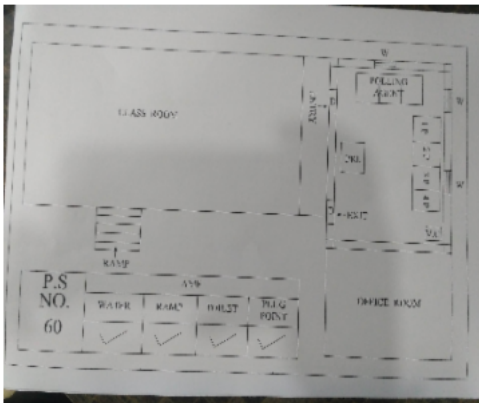

নির্বাচক নিবন্ধন আধিকারিকের স্বাক্ষর

Nazri Naksha

Google Map View

Polling Station Building Front View

Polling Station Front View

Cad View

Key MAP View

1 নাম : লক্ষ্মীরানী হেঙ্গম (মুরম) স্বামীর নাম: মঙ্গল হেঙ্গম বাড়ির নং : n0108 বয়স : 41 লিঙ্গ : মহিলা	ITG0300020 ফটো উপলব্ধ	2 নাম : আরতী টুডু পিতার নাম: সুভাষ টুডু বাড়ির নং : n0011 বয়স : 59 লিঙ্গ : মহিলা	JPW1008630 ফটো উপলব্ধ	3 নাম : সনাতন টুডু পিতার নাম: তারাপদ টুডু বাড়ির নং : এন0031 বয়স : 22 লিঙ্গ : পুরুষ	ITG2458826 ফটো উপলব্ধ
4 নাম : সুমিতা টুডু স্বামীর নাম: সনাতন টুডু বাড়ির নং : n0031 বয়স : 35 লিঙ্গ : মহিলা	ITG2022879 ফটো উপলব্ধ	5 নাম : পানমনী টুডু স্বামীর নাম: তারাচাঁদ টুডু বাড়ির নং : n0038 বয়স : 50 লিঙ্গ : মহিলা	WB/33/222/498145 ফটো উপলব্ধ	6 নাম : সনাতন টুডু পিতার নাম: রুপা টুডু বাড়ির নং : n0031 বয়স : 40 লিঙ্গ : পুরুষ	JPW2086270 ফটো উপলব্ধ
7 নাম : রামচাঁদ টুডু পিতার নাম: রুপা টুডু বাড়ির নং : n0031 বয়স : 51 লিঙ্গ : পুরুষ	ITG1611219 ফটো উপলব্ধ	8 নাম : কেশরমনি টুডু স্বামীর নাম: রুপা টুডু বাড়ির নং : n0031 বয়স : 67 লিঙ্গ : মহিলা	WB/33/222/498780 ফটো উপলব্ধ	9 নাম : ফুলমনি টুডু (মুরম) স্বামীর নাম: রামচাঁদ টুডু বাড়ির নং : n0031 বয়স : 35 লিঙ্গ : মহিলা	ITG1611227 ফটো উপলব্ধ
10 নাম : তারাচাঁদ টুডু পিতার নাম: রুপা টুডু বাড়ির নং : n0031 বয়স : 50 লিঙ্গ : পুরুষ	JPW2084440 ফটো উপলব্ধ	11 নাম : রুপ চাঁদ টুডু পিতার নাম: রামচাঁদ টুডু বাড়ির নং : n0031 বয়স : 77 লিঙ্গ : পুরুষ	ITG2568863 ফটো উপলব্ধ	12 নাম : পার্বতী টুডু (মুরম) স্বামীর নাম: সঞ্জয় টুডু বাড়ির নং : n0030 বয়স : 38 লিঙ্গ : মহিলা	ITG1611243 ফটো উপলব্ধ
13 নাম : সঞ্জয় টুডু পিতার নাম: শ্যাম টুডু বাড়ির নং : n0030 বয়স : 32 লিঙ্গ : পুরুষ	ITG1611250 ফটো উপলব্ধ	14 নাম : রানী টুডু স্বামীর নাম: শ্যাম টুডু বাড়ির নং : n0030 বয়স : 80 লিঙ্গ : মহিলা	WB/33/222/498269 ফটো উপলব্ধ	15 নাম : নির্মল হেমরম পিতার নাম: কৃষ্ণ হেমরম বাড়ির নং : n0011 বয়স : 57 লিঙ্গ : পুরুষ	WB/33/222/498121 ফটো উপলব্ধ
16 নাম : ছিতামনি হেমরম স্বামীর নাম: নির্মল হেমরম বাড়ির নং : n0011 বয়স : 39 লিঙ্গ : মহিলা	JPW2145290 ফটো উপলব্ধ	17 নাম : শর্মিষ্ঠা বাক্কে পিতার নাম: গনেশ বাক্কে বাড়ির নং : n0024 বয়স : 35 লিঙ্গ : মহিলা	ITG1611276 ফটো উপলব্ধ	18 নাম : দীপক বাক্কে পিতার নাম: গনেশ বাক্কে বাড়ির নং : n0024 বয়স : 33 লিঙ্গ : পুরুষ	ITG1611268 ফটো উপলব্ধ
19 নাম : ধনী বাক্কে স্বামীর নাম: গনেশ বাক্কে বাড়ির নং : n0024 বয়স : 57 লিঙ্গ : মহিলা	WB/33/222/498604 ফটো উপলব্ধ	20 নাম : গনেশ বাক্কে পিতার নাম: গুরুচরন বাক্কে বাড়ির নং : n0024 বয়স : 64 লিঙ্গ : পুরুষ	WB/33/222/498743 ফটো উপলব্ধ	21 নাম : পানমনি বাক্কে স্বামীর নাম: গুরুচরন বাক্কে বাড়ির নং : n0024 বয়স : 82 লিঙ্গ : মহিলা	WB/33/222/498037 ফটো উপলব্ধ
22 নাম : শুকল মনি বাক্কে স্বামীর নাম: দীপক বাক্কে বাড়ির নং : এন0024 বয়স : 35 লিঙ্গ : মহিলা	ITG2489433 ফটো উপলব্ধ	23 নাম : ধনী মুরম স্বামীর নাম: মনসা মুরম বাড়ির নং : n0036 বয়স : 50 লিঙ্গ : মহিলা	WB/33/222/498840 ফটো উপলব্ধ	24 নাম : সীতামনি সরেন স্বামীর নাম: বৈদ্যনাথ সরেন বাড়ির নং : n0028 বয়স : 45 লিঙ্গ : মহিলা	JPW2145274 ফটো উপলব্ধ
25 নাম : বৈদ্যনাথ সরেন পিতার নাম: লক্ষীকান্ত সরেন বাড়ির নং : n0028 বয়স : 59 লিঙ্গ : পুরুষ	JPW2145266 ফটো উপলব্ধ	26 নাম : সহ্যরী মুরম স্বামীর নাম: হপন মুরম বাড়ির নং : n0028 বয়স : 70 লিঙ্গ : মহিলা	WB/33/222/498788 ফটো উপলব্ধ	27 নাম : সুন্দরী মুরম স্বামীর নাম: তিলক মুরম বাড়ির নং : n0028 বয়স : 50 লিঙ্গ : মহিলা	WB/33/222/498597 ফটো উপলব্ধ
28 নাম : তিলক মুরম পিতার নাম: লক্ষন মুরম বাড়ির নং : n0028 বয়স : 52 লিঙ্গ : পুরুষ	WB/33/222/498406 ফটো উপলব্ধ	29 নাম : জবামনী মুরম স্বামীর নাম: রাম মুরম বাড়ির নং : n0028 বয়স : 67 লিঙ্গ : মহিলা	WB/33/222/498734 ফটো উপলব্ধ	30 নাম : মালতী কিসকু স্বামীর নাম: চুনারাম কিসকু বাড়ির নং : n0017 বয়স : 64 লিঙ্গ : মহিলা	WB/33/222/498334 ফটো উপলব্ধ