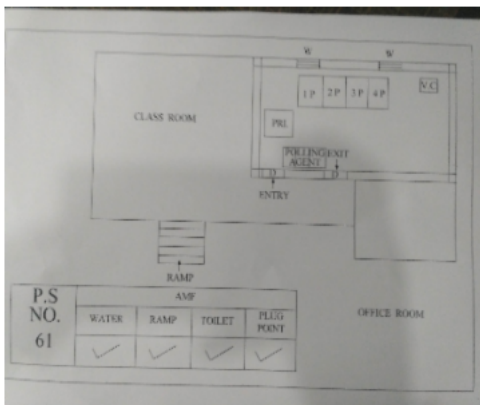

নির্বাচক নিবন্ধন আধিকারিকের স্বাক্ষর

Nazri Naksha

Google Map View

Polling Station Building Front View

Polling Station Front View

Cad View

Key MAP View

1 নাম : আরতি টুডু (মাণ্ডি) স্বামীর নাম: ধানীরাম টুডু বাড়ির নং : n0032 বয়স : 31 লিঙ্গ : মহিলা	ITG1727338 ফটো উপলব্ধ	2 নাম : ধনীরাম টুডু পিতার নাম: কুনীরাম টুডু বাড়ির নং : n0032 বয়স : 37 লিঙ্গ : পুরুষ	ITG1362409 ফটো উপলব্ধ	3 নাম : সোমবারী টুডু(হেহুম) স্বামীর নাম: শ্যামচাঁদ টুডু বাড়ির নং : n0032 বয়স : 37 লিঙ্গ : মহিলা	ITG1362383 ফটো উপলব্ধ
4 নাম : শ্যামচাঁদ টুডু পিতার নাম: কুনীরাম টুডু বাড়ির নং : n0032 বয়স : 39 লিঙ্গ : পুরুষ	JPW2145357 ফটো উপলব্ধ	5 নাম : সিংহ টুডু স্বামীর নাম: কুনীরাম টুডু বাড়ির নং : n0032 বয়স : 67 লিঙ্গ : মহিলা	JPW2085397 ফটো উপলব্ধ	6 নাম : মঙ্গল টুডু পিতার নাম: বৈদ্যনাথ টুডু বাড়ির নং : n0020 বয়স : 45 লিঙ্গ : পুরুষ	JPW1873215 ফটো উপলব্ধ
7 নাম : ডগমনী টুডু পিতার নাম: বৈদ্যনাথ টুডু বাড়ির নং : n0020 বয়স : 50 লিঙ্গ : মহিলা	JPW1347772 ফটো উপলব্ধ	8 নাম : কাপুরমনি টুডু স্বামীর নাম: স্বপন টুডু বাড়ির নং : n0020 বয়স : 39 লিঙ্গ : মহিলা	JPW2145373 ফটো উপলব্ধ	9 নাম : আরতি টুডু স্বামীর নাম: গোরচাঁদ টুডু বাড়ির নং : n0015 বয়স : 40 লিঙ্গ : মহিলা	JPW2145365 ফটো উপলব্ধ
10 নাম : গোরচাঁদ টুডু পিতার নাম: জীতেন টুডু বাড়ির নং : n0015 বয়স : 55 লিঙ্গ : পুরুষ	WB/33/222/498083 ফটো উপলব্ধ	11 নাম : চাঁদমনি টুডু স্বামীর নাম: সীদাম টুডু বাড়ির নং : n0015 বয়স : 56 লিঙ্গ : মহিলা	WB/33/222/498129 ফটো উপলব্ধ	12 নাম : সীদাম টুডু পিতার নাম: জীতেন টুডু বাড়ির নং : n0015 বয়স : 64 লিঙ্গ : পুরুষ	WB/33/222/498143 ফটো উপলব্ধ
13 নাম : সাগেন টুডু পিতার নাম: সীদাম বাড়ির নং : n0014 বয়স : 33 লিঙ্গ : পুরুষ	ITG1611623 ফটো উপলব্ধ	14 নাম : হিকিম টুডু পিতার নাম: বড় সীদাম টুডু বাড়ির নং : n0014 বয়স : 35 লিঙ্গ : পুরুষ	ITG1529353 ফটো উপলব্ধ	15 নাম : সনাতন টুডু পিতার নাম: (বড়)সীদাম টুডু বাড়ির নং : n0014 বয়স : 50 লিঙ্গ : পুরুষ	WB/33/222/498305 ফটো উপলব্ধ
16 নাম : অঞ্জলী টুডু স্বামীর নাম: হিকিম টুডু বাড়ির নং : n0014 বয়স : 32 লিঙ্গ : মহিলা	ITG1842319 ফটো উপলব্ধ	17 নাম : মনি টুডু স্বামীর নাম: ঝপল টুডু বাড়ির নং : n0014 বয়স : 48 লিঙ্গ : মহিলা	JPW1873785 ফটো উপলব্ধ	18 নাম : ঝপল টুডু পিতার নাম: হিকিম টুডু বাড়ির নং : n0014 বয়স : 54 লিঙ্গ : পুরুষ	WB/33/222/498111 ফটো উপলব্ধ
19 নাম : ছোটসীদাম টুডু পিতার নাম: হিকিম টুডু বাড়ির নং : n0014 বয়স : 66 লিঙ্গ : পুরুষ	WB/33/222/498648 ফটো উপলব্ধ	20 নাম : সুন্দরী টুডু পিতার নাম: হিকিম টুডু বাড়ির নং : n0014 বয়স : 70 লিঙ্গ : মহিলা	WB/33/222/498541 ফটো উপলব্ধ	21 নাম : রথমণি টুডু(হেহুম) স্বামীর নাম: সনাতন টুডু বাড়ির নং : n0014 বয়স : 36 লিঙ্গ : মহিলা	ITG1362375 ফটো উপলব্ধ
22 নাম : রপামনমী টুডু স্বামীর নাম: বড়সীদাম টুডু বাড়ির নং : n0014 বয়স : 72 লিঙ্গ : মহিলা	WB/33/222/498130 ফটো উপলব্ধ	23 নাম : বড়সীদাম টুডু পিতার নাম: সনাতন টুডু বাড়ির নং : n0014 বয়স : 84 লিঙ্গ : পুরুষ	WB/33/222/498170 ফটো উপলব্ধ	24 নাম : সুমী টুডু স্বামীর নাম: রবি টুডু বাড়ির নং : n0013 বয়স : 51 লিঙ্গ : মহিলা	WB/33/222/498064 ফটো উপলব্ধ
25 নাম : শ্রীমতি টুডু স্বামীর নাম: হারাধন টুডু বাড়ির নং : n0013 বয়স : 45 লিঙ্গ : মহিলা	JPW1873801 ফটো উপলব্ধ	26 নাম : হারাধন টুডু পিতার নাম: হিকিম টুডু বাড়ির নং : n0013 বয়স : 50 লিঙ্গ : পুরুষ	WB/33/222/498049 ফটো উপলব্ধ	27 নাম : রবী টুডু পিতার নাম: হিকিম টুডু বাড়ির নং : n0013 বয়স : 52 লিঙ্গ : পুরুষ	WB/33/222/498046 ফটো উপলব্ধ
28 নাম : ফুলমনি টুডু স্বামীর নাম: (ছোট)সীদাম টুডু বাড়ির নং : n0013 বয়স : 54 লিঙ্গ : মহিলা	WB/33/222/498066 ফটো উপলব্ধ	29 নাম : লক্ষীমনি টুডু (মুরমু) স্বামীর নাম: সনাতন টুডু বাড়ির নং : n0012 বয়স : 34 লিঙ্গ : মহিলা	ITG1529387 ফটো উপলব্ধ	30 নাম : সনাতন টুডু পিতার নাম: লক্ষর টুডু বাড়ির নং : n0012 বয়স : 40 লিঙ্গ : পুরুষ	JPW2145340 ফটো উপলব্ধ