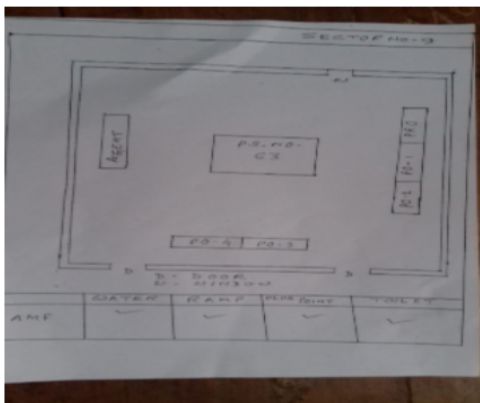

নির্বাচক নিবন্ধন আধিকারিকের স্বাক্ষর

Nazri Naksha

Google Map View

Polling Station Building Front View

Polling Station Front View

Cad View

Key MAP View

1 নাম : রাখহরী করংগা পিতার নাম: বিনোদ করংগা বাড়ির নং : নং325 বয়স : 24 লিঙ্গ : পুরুষ	ITG2306751 ফটো উপলব্ধ	2 নাম : উজ্জল করংগা পিতার নাম: বিনোদ করংগা বাড়ির নং : নং325 বয়স : 25 লিঙ্গ : পুরুষ	ITG2306769 ফটো উপলব্ধ	3 নাম : ফুলমনি কিস্কু স্বামীর নাম: রবীন্দ্রনাথ কিস্কু বাড়ির নং : n0002 বয়স : 84 লিঙ্গ : মহিলা	WB/33/222/450344 ফটো উপলব্ধ
4 নাম : খিলীপ কিস্কু পিতার নাম: রবীন্দ্রনাথ কিস্কু বাড়ির নং : n0002 বয়স : 53 লিঙ্গ : পুরুষ	WB/33/222/450081 ফটো উপলব্ধ	5 নাম : সুমিতা কিস্কু স্বামীর নাম: খিলীপ কিস্কু বাড়ির নং : n0002 বয়স : 47 লিঙ্গ : মহিলা	JPW2065852 ফটো উপলব্ধ	6 নাম : অজিত কিস্কু পিতার নাম: রবেন কিস্কু বাড়ির নং : n0002 বয়স : 38 লিঙ্গ : পুরুষ	JPW2228492 ফটো উপলব্ধ
7 নাম : পানমনি কিস্কু স্বামীর নাম: অজিত কিস্কু বাড়ির নং : n0002 বয়স : 34 লিঙ্গ : মহিলা	ITG1612274 ফটো উপলব্ধ	8 নাম : হেলাসী কিস্কু স্বামীর নাম: ভায়া কিস্কু বাড়ির নং : n0003 বয়স : 36 লিঙ্গ : মহিলা	ITG1612266 ফটো উপলব্ধ	9 নাম : ভায়া কিস্কু পিতার নাম: নিমাই কিস্কু বাড়ির নং : n0003 বয়স : 39 লিঙ্গ : পুরুষ	JPW2228518 ফটো উপলব্ধ
10 নাম : শুকরাজ কিস্কু মায়ের নাম: রাইমনি কিস্কু বাড়ির নং : n0003 বয়স : 32 লিঙ্গ : পুরুষ	ITG1728039 ফটো উপলব্ধ	11 নাম : রাইমনি কিস্কু স্বামীর নাম: নিমাই কিস্কু বাড়ির নং : n0003 বয়স : 72 লিঙ্গ : মহিলা	WB/33/222/450428 ফটো উপলব্ধ	12 নাম : চিত্তামনি কিস্কু স্বামীর নাম: শুকচাঁদ কিস্কু বাড়ির নং : n0308 বয়স : 32 লিঙ্গ : মহিলা	ITG2115723 ফটো উপলব্ধ
13 নাম : শুকচাঁদ কিস্কু পিতার নাম: খিলীপ কিস্কু বাড়ির নং : n0002 বয়স : 29 লিঙ্গ : পুরুষ	ITG1916964 ফটো উপলব্ধ	14 নাম : সবরনাথ টুডু পিতার নাম: সুনীতি কুমার টুডু বাড়ির নং : নং125 বয়স : 25 লিঙ্গ : মহিলা	ITG2306660 ফটো উপলব্ধ	15 নাম : বুস্পা দাস পাত্রা স্বামীর নাম: অর্জুন পাত্রা বাড়ির নং : নং251 বয়স : 26 লিঙ্গ : মহিলা	ITG2306744 ফটো উপলব্ধ
16 নাম : সাগেন বাক্কে পিতার নাম: ক্ষিতীশ বাক্কে বাড়ির নং : n0027 বয়স : 38 লিঙ্গ : পুরুষ	ITG1166974 ফটো উপলব্ধ	17 নাম : লুদ বাক্কে স্বামীর নাম: পরিমল বাক্কে বাড়ির নং : n0028 বয়স : 68 লিঙ্গ : মহিলা	WB/33/222/450096 ফটো উপলব্ধ	18 নাম : সাদরী বাক্কে স্বামীর নাম: বুদ্ধদেব বাক্কে বাড়ির নং : n0027 বয়স : 34 লিঙ্গ : মহিলা	ITG1529874 ফটো উপলব্ধ
19 নাম : বুদ্ধদেব বাক্কে পিতার নাম: ক্ষিতীশ বাক্কে বাড়ির নং : n0027 বয়স : 44 লিঙ্গ : পুরুষ	JPW1859313 ফটো উপলব্ধ	20 নাম : সেতেএ বাক্কে পিতার নাম: কানাইলাল বাক্কে বাড়ির নং : n0027 বয়স : 37 লিঙ্গ : পুরুষ	ITG1166925 ফটো উপলব্ধ	# 21 নাম : কানাই লাল বাক্কে পিতার নাম: সুরাই বাক্কে বাড়ির নং : n0027 বয়স : 66 লিঙ্গ : পুরুষ	JPW1859305 ফটো উপলব্ধ
22 নাম : ফুলমনি বাক্কে স্বামীর নাম: ক্ষিতীশ বাক্কে বাড়ির নং : n0027 বয়স : 62 লিঙ্গ : মহিলা	WB/33/222/450026 ফটো উপলব্ধ	23 নাম : রাজেন্দ্রনাথ বাক্কে পিতার নাম: বিমল বাক্কে বাড়ির নং : n0025 বয়স : 31 লিঙ্গ : পুরুষ	ITG1728021 ফটো উপলব্ধ	24 নাম : গুরুমনি বাক্কে স্বামীর নাম: গুরুপদ বাক্কে বাড়ির নং : n0025 বয়স : 35 লিঙ্গ : মহিলা	ITG1529882 ফটো উপলব্ধ
25 নাম : গুরুপদ বাক্কে পিতার নাম: বিমল বাক্কে বাড়ির নং : n0025 বয়স : 34 লিঙ্গ : পুরুষ	ITG1529890 ফটো উপলব্ধ	26 নাম : বিমল বাক্কে পিতার নাম: গুরুদাস বাক্কে বাড়ির নং : n0024 বয়স : 62 লিঙ্গ : পুরুষ	WB/33/222/450016 ফটো উপলব্ধ	27 নাম : গালু বাক্কে পিতার নাম: বাদল বাক্কে বাড়ির নং : n0024 বয়স : 31 লিঙ্গ : পুরুষ	ITG1728070 ফটো উপলব্ধ
28 নাম : মহিমা বাক্কে স্বামীর নাম: বাদল বাক্কে বাড়ির নং : n0024 বয়স : 57 লিঙ্গ : মহিলা	WB/33/222/450099 ফটো উপলব্ধ	29 নাম : বাদল বাক্কে পিতার নাম: গুরুদাস বাক্কে বাড়ির নং : n0024 বয়স : 67 লিঙ্গ : পুরুষ	WB/33/222/450113 ফটো উপলব্ধ	30 নাম : পাপিয়া বাক্কে স্বামীর নাম: সেতেএ বাক্কে বাড়ির নং : এন0027 বয়স : 37 লিঙ্গ : মহিলা	ITG2171965 ফটো উপলব্ধ