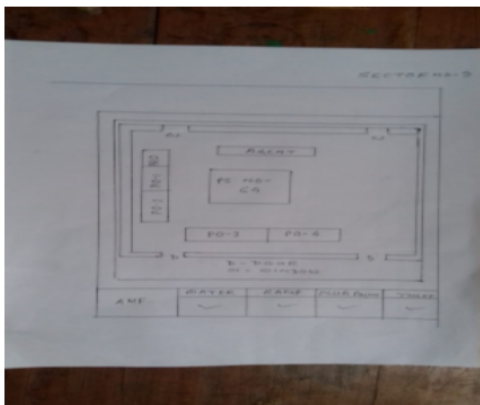

নির্বাচক নিবন্ধন আধিকারিকের স্বাক্ষর

Nazri Naksha

Google Map View

Polling Station Building Front View

Polling Station Front View

Cad View

Key MAP View

1 নাম : রুমা আহির(বাগাল) স্বামীর নাম: হারাধন বাগাল বাড়ির নং : n0266 বয়স : 30 লিঙ্গ : মহিলা	ITG2123545 ফটো উপলব্ধ	2 নাম : ময়না কবিরাজ স্বামীর নাম: রাজ কবিরাজ বাড়ির নং : n0237 বয়স : 31 লিঙ্গ : মহিলা	ITG2007607 ফটো উপলব্ধ	3 নাম : সমির করংগা মায়ের নাম: উষা করংগা বাড়ির নং : নং321 বয়স : 28 লিঙ্গ : পুরুষ	ITG2306736 ফটো উপলব্ধ
4 নাম : অঞ্জলী কিস্কু স্বামীর নাম: চরন কিস্কু বাড়ির নং : n0003 বয়স : 38 লিঙ্গ : মহিলা	JPW2229789 ফটো উপলব্ধ	5 নাম : চরন কিস্কু পিতার নাম: কাঁদরা কিস্কু বাড়ির নং : n0003 বয়স : 40 লিঙ্গ : পুরুষ	JPW2229581 ফটো উপলব্ধ	6 নাম : রূপচাঁদ কিস্কু পিতার নাম: কাঁদরা কিস্কু বাড়ির নং : n0003 বয়স : 49 লিঙ্গ : পুরুষ	JPW1331834 ফটো উপলব্ধ
7 নাম : মায়ন কিস্কু স্বামীর নাম: কাঁদরা কিস্কু বাড়ির নং : n0003 বয়স : 73 লিঙ্গ : মহিলা	WB/33/222/465495 ফটো উপলব্ধ	8 নাম : উত্তম কুমার টুডু মায়ের নাম: জানকী টুডু বাড়ির নং : n0061 বয়স : 68 লিঙ্গ : পুরুষ	ITG2288199 ফটো উপলব্ধ	9 নাম : মালা পতাম টুডু স্বামীর নাম: উত্তম কুমার টুডু বাড়ির নং : n0228 বয়স : 48 লিঙ্গ : মহিলা	ITG2288181 ফটো উপলব্ধ
10 নাম : কাকলী পাত্র স্বামীর নাম: তাপস পাত্র বাড়ির নং : এন0032 বয়স : 26 লিঙ্গ : মহিলা	ITG2172104 ফটো উপলব্ধ	11 নাম : প্রশান্ত পাত্র পিতার নাম: দশরথ পাত্র বাড়ির নং : এন0181 বয়স : 28 লিঙ্গ : পুরুষ	ITG2172096 ফটো উপলব্ধ	12 নাম : বুনু পাত্র স্বামীর নাম: শম্ভু পাত্র বাড়ির নং : n0236 বয়স : 29 লিঙ্গ : মহিলা	ITG2007599 ফটো উপলব্ধ
13 নাম : টুকু পাল স্বামীর নাম: শীতল পাল বাড়ির নং : n0234 বয়স : 33 লিঙ্গ : মহিলা	ITG2007573 ফটো উপলব্ধ	14 নাম : মামনি বাগাল স্বামীর নাম: হারুধন বাগাল বাড়ির নং : এন0027 বয়স : 28 লিঙ্গ : মহিলা	ITG2426286 ফটো উপলব্ধ	15 নাম : অর্চনা বাগাল(মন্ডল) স্বামীর নাম: তারাচাঁদ বাগাল বাড়ির নং : n0006 বয়স : 28 লিঙ্গ : মহিলা	ITG2023687 ফটো উপলব্ধ
16 নাম : হারুধন বাগাল পিতার নাম: রনজিৎ বাগাল বাড়ির নং : n0027 বয়স : 28 লিঙ্গ : পুরুষ	ITG2023646 ফটো উপলব্ধ	17 নাম : গোপাল বাগাল পিতার নাম: কালী বাগাল বাড়ির নং : n0008 বয়স : 71 লিঙ্গ : পুরুষ	ITG2477651 ফটো উপলব্ধ	18 নাম : শামু বাগাল পিতার নাম: চুনারাম বাগাল বাড়ির নং : এন0015 বয়স : 26 লিঙ্গ : পুরুষ	ITG2309433 ফটো উপলব্ধ
19 নাম : ভিক্তি বাগাল স্বামীর নাম: পিন্টু বাগাল বাড়ির নং : এন0030 বয়স : 24 লিঙ্গ : মহিলা	ITG2310837 ফটো উপলব্ধ	20 নাম : অমতা কোটাল বাগাল স্বামীর নাম: বাপি বাগাল বাড়ির নং : এন0014 বয়স : 23 লিঙ্গ : মহিলা	ITG2425429 ফটো উপলব্ধ	21 নাম : সঞ্জয় বাগাল পিতার নাম: গোপাল বাগাল বাড়ির নং : n0008 বয়স : 39 লিঙ্গ : পুরুষ	ITG0315291 ফটো উপলব্ধ
22 নাম : সনৎ বাগাল পিতার নাম: চুনারাম বাগাল বাড়ির নং : n0016 বয়স : 30 লিঙ্গ : পুরুষ	ITG2000602 ফটো উপলব্ধ	23 নাম : পদ্মা বাগাল(আহির) স্বামীর নাম: মনসারাম বাগাল বাড়ির নং : n0014 বয়স : 29 লিঙ্গ : মহিলা	ITG2000610 ফটো উপলব্ধ	24 নাম : কৃষ্ণপদ বাগাল পিতার নাম: শুকদেব বাগাল বাড়ির নং : n0253 বয়স : 29 লিঙ্গ : পুরুষ	ITG2070233 ফটো উপলব্ধ
25 নাম : সুসমা বাগাল স্বামীর নাম: সুশান্ত বাগাল বাড়ির নং : n0026 বয়স : 34 লিঙ্গ : মহিলা	ITG1530260 ফটো উপলব্ধ	26 নাম : তিলকা বাগাল স্বামীর নাম: নরসিং বাগাল বাড়ির নং : n0026 বয়স : 70 লিঙ্গ : মহিলা	WB/33/222/465082 ফটো উপলব্ধ	27 নাম : কৃষ্ণ বাগাল পিতার নাম: মুরলী বাগাল বাড়ির নং : এন0004 বয়স : 23 লিঙ্গ : পুরুষ	ITG2426666 ফটো উপলব্ধ
28 নাম : কিশন বাগাল পিতার নাম: নিতাই বাগাল বাড়ির নং : এন0045 বয়স : 23 লিঙ্গ : পুরুষ	ITG2388056 ফটো উপলব্ধ	29 নাম : সাগেন হাঁসদা পিতার নাম: বৈদ্যনাথ হাঁসদা বাড়ির নং : এন0014 বয়স : 25 লিঙ্গ : পুরুষ	ITG2309474 ফটো উপলব্ধ	30 নাম : সুকদেব বাগাল পিতার নাম: অখিল বাগাল বাড়ির নং : n0013 বয়স : 78 লিঙ্গ : পুরুষ	ITG2476877 ফটো উপলব্ধ