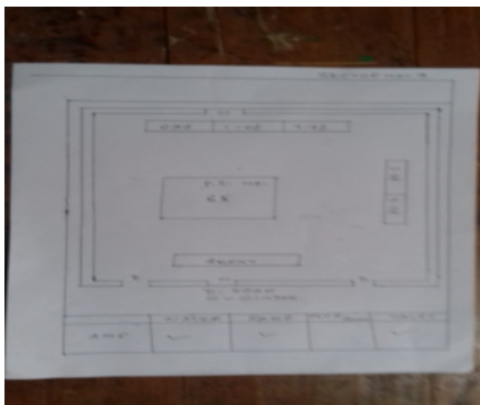

নির্বাচক নিবন্ধন আধিকারিকের স্বাক্ষর

Nazri Naksha

Google Map View

Polling Station Building Front View

Polling Station Front View

Cad View

Key MAP View

1 নাম : সাগুন বেত্রা পিতার নাম: ফটিক চন্দ্র বেত্রা বাড়ির নং : না বয়স : 29 লিঙ্গ : পুরুষ	ITG2116176 ফটো উপলব্ধ	2 নাম : চিট্টু রাণা পিতার নাম: অশ্বিনী রাণা বাড়ির নং : এন0014 বয়স : 25 লিঙ্গ : পুরুষ	ITG2297141 ফটো উপলব্ধ	3 নাম : শীতলমনি সরেন স্বামীর নাম: রনজিৎ কুমার সরেন বাড়ির নং : n0002 বয়স : 59 লিঙ্গ : মহিলা	JPW1860352 ফটো উপলব্ধ
4 নাম : দীপক সরেন পিতার নাম: অভিজিৎ সরেন বাড়ির নং : n0002 বয়স : 34 লিঙ্গ : পুরুষ	ITG1530484 ফটো উপলব্ধ	5 নাম : ফুলমনি সরেন স্বামীর নাম: সুজিৎ সরেন বাড়ির নং : n0002 বয়স : 35 লিঙ্গ : মহিলা	ITG1438084 ফটো উপলব্ধ	6 নাম : শেফালী সরেন স্বামীর নাম: বিশ্জিৎ সরেন বাড়ির নং : n0002 বয়স : 35 লিঙ্গ : মহিলা	ITG1613298 ফটো উপলব্ধ
7 নাম : ভারতী সরেন স্বামীর নাম: রামজিত সরেন বাড়ির নং : n0002 বয়স : 40 লিঙ্গ : মহিলা	ITG1437870 ফটো উপলব্ধ	8 নাম : সুজিত সরেন পিতার নাম: বিনোদ সরেন বাড়ির নং : n0002 বয়স : 44 লিঙ্গ : পুরুষ	JPW2228708 ফটো উপলব্ধ	9 নাম : রামজিৎ সরেন পিতার নাম: বিনোদ সরেন বাড়ির নং : n0002 বয়স : 49 লিঙ্গ : পুরুষ	JPW1860360 ফটো উপলব্ধ
10 নাম : বিশ্জিত সরেন পিতার নাম: বিনোদ সরেন বাড়ির নং : n0002 বয়স : 54 লিঙ্গ : পুরুষ	WB/33/222/453506 ফটো উপলব্ধ	11 নাম : মালতী সরেন স্বামীর নাম: অভিজিত সরেন বাড়ির নং : n0002 বয়স : 51 লিঙ্গ : মহিলা	WB/33/222/453471 ফটো উপলব্ধ	12 নাম : বিনোদ চন্দ্র সরেন পিতার নাম: তারাতাঁদ সরেন বাড়ির নং : n0002 বয়স : 86 লিঙ্গ : পুরুষ	JPW1860337 ফটো উপলব্ধ
13 নাম : বিকাশ হেন্দ্রম পিতার নাম: পদ্মলোচন হেন্দ্রম বাড়ির নং : বয়স : 32 লিঙ্গ : পুরুষ	ITG1729128 ফটো উপলব্ধ	14 নাম : রানীবালা হেমরম স্বামীর নাম: হিকিম হেমরম বাড়ির নং : n0003 বয়স : 58 লিঙ্গ : মহিলা	WB/33/222/453469 ফটো উপলব্ধ	15 নাম : কৃষ্ণপদ হেমরম পিতার নাম: হিকিম হেমরম বাড়ির নং : n0003 বয়স : 41 লিঙ্গ : পুরুষ	ITG1167584 ফটো উপলব্ধ
16 নাম : রঘুনাথ হেমরম পিতার নাম: চাম্পাই হেমরম বাড়ির নং : n0003 বয়স : 70 লিঙ্গ : পুরুষ	JPW2066843 ফটো উপলব্ধ	17 নাম : চাঁদমনি হেমরম স্বামীর নাম: রঘুনাথ হেমরম বাড়ির নং : n0003 বয়স : 58 লিঙ্গ : মহিলা	WB/32/225/264066 ফটো উপলব্ধ	18 নাম : রূপালী হেন্দ্রম স্বামীর নাম: রঘুনাথ হেন্দ্রম বাড়ির নং : n0003 বয়স : 53 লিঙ্গ : মহিলা	JPW2139236 ফটো উপলব্ধ
19 নাম : ঠাকুরদাস হেন্দ্রম পিতার নাম: হিকিম হেন্দ্রম বাড়ির নং : n0003 বয়স : 39 লিঙ্গ : পুরুষ	ITG0320010 ফটো উপলব্ধ	20 নাম : সরজিনী হেমরম স্বামীর নাম: ঠাকুরদাস হেমরম বাড়ির নং : n0003 বয়স : 37 লিঙ্গ : মহিলা	ITG1167592 ফটো উপলব্ধ	21 নাম : শ্যামলী মূর্মা (হেন্দ্রম) স্বামীর নাম: কৃষ্ণপদ হেন্দ্রম বাড়ির নং : n0003 বয়স : 32 লিঙ্গ : মহিলা	ITG1613280 ফটো উপলব্ধ
22 নাম : আরণ্ড হেমরম(মুরমু) স্বামীর নাম: স্বপন হেমরম বাড়ির নং : n0001 বয়স : 36 লিঙ্গ : মহিলা	ITG1438076 ফটো উপলব্ধ	23 নাম : স্বপন হেমরম পিতার নাম: দুর্গা হেমরম বাড়ির নং : n0001 বয়স : 39 লিঙ্গ : পুরুষ	ITG0320069 ফটো উপলব্ধ	24 নাম : সরস্বতী হেমরম স্বামীর নাম: পদ্মলোচন হেমরম বাড়ির নং : n0001 বয়স : 54 লিঙ্গ : মহিলা	WB/33/222/453470 ফটো উপলব্ধ
25 নাম : পদ্মলোচন হেমরম পিতার নাম: কারু হেমরম বাড়ির নং : n0001 বয়স : 64 লিঙ্গ : পুরুষ	WB/33/222/453366 ফটো উপলব্ধ	26 নাম : নির্মালা হেমরম পিতার নাম: কারু হেমরম বাড়ির নং : n0001 বয়স : 66 লিঙ্গ : মহিলা	WB/33/222/453466 ফটো উপলব্ধ	27 নাম : গুরুবাবী হেমরম স্বামীর নাম: ঠাকুরদাস হেমরম বাড়ির নং : এন0068 বয়স : 33 লিঙ্গ : মহিলা	ITG1612787 ফটো উপলব্ধ