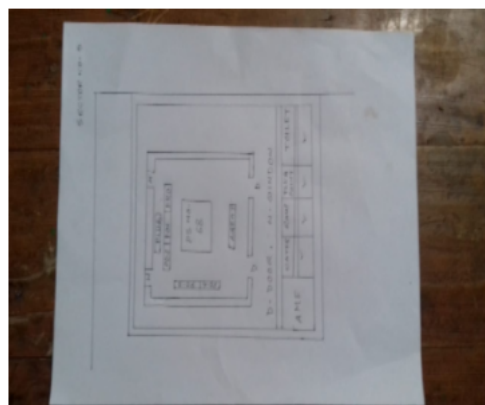

নির্বাচক নিবন্ধন আধিকারিকের স্বাক্ষর

Nazri Naksha

Google Map View

Polling Station Building Front View

Polling Station Front View

Cad View

Key MAP View

1 নাম : পৌরী টুডু স্বামীর নাম: সুনীল টুডু বাড়ির নং : n0004 বয়স : 56 লিঙ্গ : মহিলা	JPW2141349 ফটো উপলব্ধ	2 নাম : দুর্গা টুডু পিতার নাম: সুনীল টুডু বাড়ির নং : এন0004 বয়স : 26 লিঙ্গ : পুরুষ	ITG2292969 ফটো উপলব্ধ	3 নাম : সনাতন পাত্র পিতার নাম: জগন্নাথ পাত্র বাড়ির নং : এন0045 বয়স : 26 লিঙ্গ : পুরুষ	ITG2148732 ফটো উপলব্ধ
4 নাম : আহ্লাদী হেমরম পিতার নাম: রাখদা হেমরম বাড়ির নং : এন0025 বয়স : 59 লিঙ্গ : মহিলা	WB/33/222/468762 ফটো উপলব্ধ	5 নাম : ছিতামনি মুরমু মান্ডি স্বামীর নাম: লক্ষ্মী চাঁদ মান্ডি বাড়ির নং : এন0009 বয়স : 39 লিঙ্গ : মহিলা	ITG1432756 ফটো উপলব্ধ	6 নাম : দুখীরাম মান্ডি পিতার নাম: রামদুলাল মান্ডি বাড়ির নং : এন0005 বয়স : 25 লিঙ্গ : পুরুষ	ITG2292977 ফটো উপলব্ধ
7 নাম : সোমবারি মান্ডি স্বামীর নাম: শ্যামচরন মান্ডি বাড়ির নং : n0009 বয়স : 39 লিঙ্গ : মহিলা	ITG0330803 ফটো উপলব্ধ	8 নাম : সাদরী মান্ডি স্বামীর নাম: লক্ষীচাঁদ মান্ডি বাড়ির নং : n0009 বয়স : 40 লিঙ্গ : মহিলা	ITG0330795 ফটো উপলব্ধ	9 নাম : লক্ষী চাঁদ মান্ডি পিতার নাম: রুপচাঁদ মান্ডি বাড়ির নং : n0009 বয়স : 44 লিঙ্গ : পুরুষ	JPW2141380 ফটো উপলব্ধ
10 নাম : সরস্বতী মাণ্ডি স্বামীর নাম: রুপচাঁদ মাণ্ডি বাড়ির নং : n0009 বয়স : 63 লিঙ্গ : মহিলা	WB/33/222/468819 ফটো উপলব্ধ	11 নাম : পয়রানী মান্ডী স্বামীর নাম: যগেন মান্ডী বাড়ির নং : n0008 বয়স : 32 লিঙ্গ : মহিলা	ITG1614569 ফটো উপলব্ধ	12 নাম : মঙ্গল মাণ্ডি পিতার নাম: ঠেমা মাণ্ডি বাড়ির নং : n0008 বয়স : 50 লিঙ্গ : পুরুষ	JPW2073666 ফটো উপলব্ধ
13 নাম : কিনি মাণ্ডি পিতার নাম: ভাদ মাণ্ডি বাড়ির নং : n0008 বয়স : 78 লিঙ্গ : মহিলা	WB/33/222/468759 ফটো উপলব্ধ	14 নাম : বন্দীরাম মান্ডি পিতার নাম: দুঃখীরাম মান্ডি বাড়ির নং : n0007 বয়স : 39 লিঙ্গ : পুরুষ	ITG0330779 ফটো উপলব্ধ	15 নাম : সুন্দরী মাণ্ডি পিতার নাম: দুঃখীরাম মাণ্ডি বাড়ির নং : n0007 বয়স : 67 লিঙ্গ : মহিলা	WB/33/222/468574 ফটো উপলব্ধ
16 নাম : দুঃখীরাম মাণ্ডি পিতার নাম: ভাদ মাণ্ডি বাড়ির নং : n0007 বয়স : 77 লিঙ্গ : পুরুষ	JPW1328186 ফটো উপলব্ধ	17 নাম : হাকিম মান্ডি পিতার নাম: মোহনলাল মান্ডি বাড়ির নং : n0006 বয়স : 40 লিঙ্গ : পুরুষ	ITG0330787 ফটো উপলব্ধ	18 নাম : ঝরনা মান্ডি স্বামীর নাম: টুলা মান্ডি বাড়ির নং : n0006 বয়স : 40 লিঙ্গ : মহিলা	JPW2141364 ফটো উপলব্ধ
19 নাম : টুলা মাণ্ডি পিতার নাম: মোহনলাল মাণ্ডি বাড়ির নং : n0006 বয়স : 50 লিঙ্গ : পুরুষ	JPW2073658 ফটো উপলব্ধ	20 নাম : চন্দনী মাণ্ডি স্বামীর নাম: মোহন মাণ্ডি বাড়ির নং : n0006 বয়স : 65 লিঙ্গ : মহিলা	JPW2072999 ফটো উপলব্ধ	21 নাম : বনমালী মান্ডি পিতার নাম: যমুনা মান্ডি বাড়ির নং : n0005 বয়স : 43 লিঙ্গ : পুরুষ	JPW2141398 ফটো উপলব্ধ
22 নাম : ভারতী মান্ডি স্বামীর নাম: রামদুলাল মান্ডি বাড়ির নং : n0005 বয়স : 48 লিঙ্গ : মহিলা	ITG1168012 ফটো উপলব্ধ	23 নাম : বৈদ্যনাথ মাণ্ডি মায়ের নাম: মাকু মাণ্ডি বাড়ির নং : n0005 বয়স : 40 লিঙ্গ : পুরুষ	JPW2073682 ফটো উপলব্ধ	24 নাম : মাকু মাণ্ডি স্বামীর নাম: দুঃখীরাম মাণ্ডি বাড়ির নং : n0005 বয়স : 67 লিঙ্গ : মহিলা	JPW2072973 ফটো উপলব্ধ
25 নাম : সুখি মাণ্ডি স্বামীর নাম: রাখদা মাণ্ডি বাড়ির নং : n0005 বয়স : 80 লিঙ্গ : মহিলা	JPW2072965 ফটো উপলব্ধ	26 নাম : রামদুলাল মাণ্ডি পিতার নাম: চুনারাম মাণ্ডি বাড়ির নং : n0005 বয়স : 53 লিঙ্গ : পুরুষ	WB/33/222/468803 ফটো উপলব্ধ	27 নাম : যমুনা মাণ্ডি স্বামীর নাম: চুনারাম মাণ্ডি বাড়ির নং : n0005 বয়স : 80 লিঙ্গ : মহিলা	WB/33/222/468576 ফটো উপলব্ধ
28 নাম : সুমিতা হেঙ্গম পিতার নাম: ঠাকুরদাস হেঙ্গম বাড়ির নং : এন0009 বয়স : 25 লিঙ্গ : মহিলা	ITG2292985 ফটো উপলব্ধ	29 নাম : শ্যামচরন মান্ডি পিতার নাম: রুপচাঁদ মান্ডি বাড়ির নং : এন0009 বয়স : 42 লিঙ্গ : পুরুষ	JPW2141372 ফটো উপলব্ধ	30 নাম : সঞ্জীত হেমব্রম পিতার নাম: ঠাকুরদাস হেমব্রম বাড়ির নং : এন0175 বয়স : 29 লিঙ্গ : পুরুষ	ITG2148385 ফটো উপলব্ধ