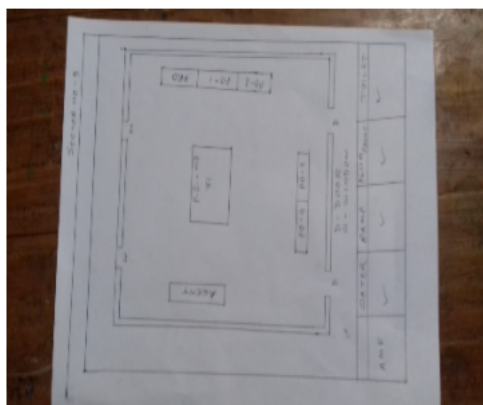

নির্বাচক নিবন্ধন আধিকারিকের স্বাক্ষর

Nazri Naksha

Google Map View

Polling Station Building Front View

Polling Station Front View

Cad View

Key MAP View

1 নাম : শ্যামলী কামার খামরই স্বামীর নাম: অসিত খামরই বাড়ির নং : এন0087 বয়স : 24 লিঙ্গ : মহিলা	ITG2319440 ফটো উপলব্ধ	2 নাম : রেবতী কামার দলাই স্বামীর নাম: উত্তম দলাই বাড়ির নং : এন0093 বয়স : 30 লিঙ্গ : মহিলা	ITG2318954 ফটো উপলব্ধ	3 নাম : দীপক দলাই পিতার নাম: নাড় দলাই বাড়ির নং : এন0012 বয়স : 27 লিঙ্গ : পুরুষ	ITG2149631 ফটো উপলব্ধ
4 নাম : সুস্মিতা কালিন্দী স্বামীর নাম: তপস কালিন্দী বাড়ির নং : এন0072 বয়স : 30 লিঙ্গ : মহিলা	ITG2466076 ফটো উপলব্ধ	5 নাম : রাজ ঘোরাই পিতার নাম: নেফু ঘোরাই বাড়ির নং : এন0072 বয়স : 27 লিঙ্গ : পুরুষ	ITG2466092 ফটো উপলব্ধ	6 নাম : শ্রেয়সী কালিন্দী স্বামীর নাম: অমিত কালিন্দী বাড়ির নং : এন0072 বয়স : 24 লিঙ্গ : মহিলা	ITG2465813 ফটো উপলব্ধ
7 নাম : তনুশ্রী কালিন্দী পিতার নাম: তরণী কালিন্দী বাড়ির নং : N0078 বয়স : 25 লিঙ্গ : মহিলা	ITG2257996 ফটো উপলব্ধ	8 নাম : কম্পনা কালিন্দী স্বামীর নাম: কমল কালিন্দী বাড়ির নং : n0001 বয়স : 44 লিঙ্গ : মহিলা	JPW1343904 ফটো উপলব্ধ	9 নাম : কমল কালিন্দী পিতার নাম: হাবু কালিন্দী বাড়ির নং : n0001 বয়স : 45 লিঙ্গ : পুরুষ	JPW1328277 ফটো উপলব্ধ
10 নাম : পূজা কোটাল স্বামীর নাম: স্বরূপ কোটাল বাড়ির নং : N0081 বয়স : 27 লিঙ্গ : মহিলা	ITG2257921 ফটো উপলব্ধ	11 নাম : সুশান্ত কোটাল পিতার নাম: বিভিন্ন কোটাল বাড়ির নং : এন0081 বয়স : 24 লিঙ্গ : পুরুষ	ITG2319002 ফটো উপলব্ধ	12 নাম : বিশুজিৎ কোটাল পিতার নাম: শশধর কোটাল বাড়ির নং : এন0081 বয়স : 25 লিঙ্গ : পুরুষ	ITG2318210 ফটো উপলব্ধ
13 নাম : সুজিত কোটাল পিতার নাম: শশধর কোটাল বাড়ির নং : এন0081 বয়স : 23 লিঙ্গ : পুরুষ	ITG2496982 ফটো উপলব্ধ	14 নাম : সুমিত্রা গরাই স্বামীর নাম: বৃন্দাবন গরাই বাড়ির নং : এন0108 বয়স : 23 লিঙ্গ : মহিলা	ITG2429488 ফটো উপলব্ধ	15 নাম : সরস্বতী গরাই স্বামীর নাম: গোপাল গরাই বাড়ির নং : n0233 বয়স : 31 লিঙ্গ : মহিলা	ITG2121952 ফটো উপলব্ধ
16 নাম : বৈশাখী গরাই পাএ স্বামীর নাম: খোকন গরাই বাড়ির নং : এন0108 বয়স : 26 লিঙ্গ : মহিলা	ITG2310407 ফটো উপলব্ধ	17 নাম : বৃন্দাবন গরাই পিতার নাম: শঙ্কর গরাই বাড়ির নং : n0108 বয়স : 28 লিঙ্গ : পুরুষ	ITG2024750 ফটো উপলব্ধ	18 নাম : কাকলী ঘোড়াই স্বামীর নাম: বাপি ঘোড়াই বাড়ির নং : N0077 বয়স : 26 লিঙ্গ : মহিলা	ITG2257889 ফটো উপলব্ধ
19 নাম : দেবু ঘোড়াই পিতার নাম: সুশেন ঘোড়াই বাড়ির নং : এন0077 বয়স : 22 লিঙ্গ : পুরুষ	ITG2497642 ফটো উপলব্ধ	20 নাম : মিতালি ঘোড়াই স্বামীর নাম: জয়দেব ঘোড়াই বাড়ির নং : n0206 বয়স : 35 লিঙ্গ : মহিলা	ITG2024891 ফটো উপলব্ধ	21 নাম : চন্দন ঘোড়াই পিতার নাম: গৌতম ঘোড়াই বাড়ির নং : এন0074 বয়স : 24 লিঙ্গ : পুরুষ	ITG2496990 ফটো উপলব্ধ
22 নাম : উমা ঘোড়াই স্বামীর নাম: গোপাল ঘোড়াই বাড়ির নং : N0141 বয়স : 25 লিঙ্গ : মহিলা	ITG2257970 ফটো উপলব্ধ	23 নাম : বৃন্দা ঘোড়াই স্বামীর নাম: বাবলু ঘোড়াই বাড়ির নং : এন0075 বয়স : 34 লিঙ্গ : মহিলা	ITG2149722 ফটো উপলব্ধ	24 নাম : যমুনা ঘোড়াই স্বামীর নাম: হারু ঘোড়াই বাড়ির নং : এন0089 বয়স : 31 লিঙ্গ : মহিলা	ITG2185437 ফটো উপলব্ধ
25 নাম : হারু ঘোড়াই পিতার নাম: অনিল ঘোড়াই বাড়ির নং : এন0074 বয়স : 43 লিঙ্গ : পুরুষ	ITG2149680 ফটো উপলব্ধ	26 নাম : বাপি ঘোড়াই পিতার নাম: অজিত ঘোড়াই বাড়ির নং : এন0077 বয়স : 41 লিঙ্গ : পুরুষ	ITG2149771 ফটো উপলব্ধ	27 নাম : মধুমিতা ঘোষ মন্ডল স্বামীর নাম: পিন্টু মন্ডল বাড়ির নং : এন0060 বয়স : 27 লিঙ্গ : মহিলা	ITG2429579 ফটো উপলব্ধ
28 নাম : সুস্মিতা চ্যাটার্জী পিতার নাম: আশীষ চ্যাটার্জী বাড়ির নং : এন0130 বয়স : 24 লিঙ্গ : মহিলা	ITG2317709 ফটো উপলব্ধ	29 নাম : লক্ষ্মণ টুডু পিতার নাম: সহদেব টুডু বাড়ির নং : এন0120 বয়স : 22 লিঙ্গ : পুরুষ	ITG2465771 ফটো উপলব্ধ	30 নাম : ফুলমনি টুডু স্বামীর নাম: গোপাল টুডু বাড়ির নং : n0192 বয়স : 41 লিঙ্গ : মহিলা	ITG1920289 ফটো উপলব্ধ