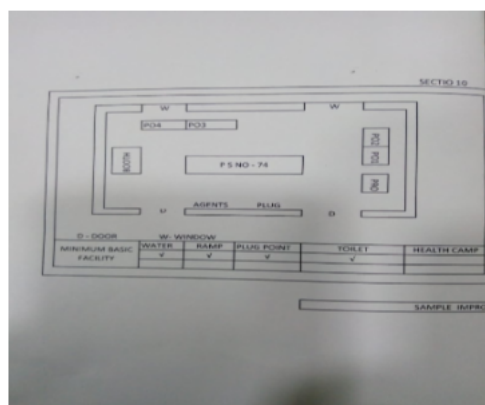

নির্বাচক নিবন্ধন আধিকারিকের স্বাক্ষর

Nazri Naksha

Google Map View

Polling Station Building Front View

Polling Station Front View

Cad View

Key MAP View

বিধানসভা নির্বাচনক্ষেত্রের নং, নাম : 222-ঝাড়াগ্রাম
ভাগ নং, নাম : 1-ডাইনটিকরী (কাঞ্চনডাঙ্গা)