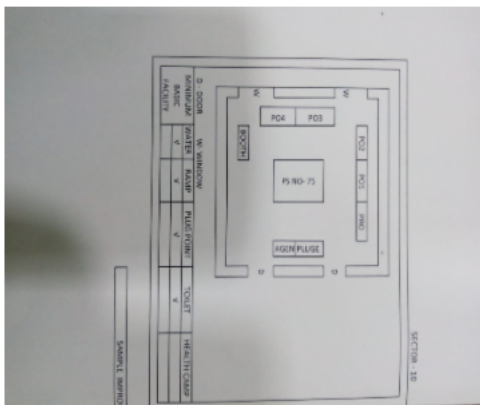

নির্বাচক নিবন্ধন আধিকারিকের স্বাক্ষর

Nazri Naksha

Google Map View

Polling Station Building Front View

Polling Station Front View

Cad View

Key MAP View

1 নাম : রিয়া আদক পিতার নাম: গণেশ আদক বাড়ির নং : এন0059 বয়স : 26 লিঙ্গ : মহিলা	ITG2453496 ফটো উপলব্ধ	2 নাম : রূপালী আদক পিতার নাম: গণেশ আদক বাড়ির নং : এন00777 বয়স : 23 লিঙ্গ : মহিলা	ITG2453470 ফটো উপলব্ধ	3 নাম : শ্রীকান্ত আদক পিতার নাম: কালীপদ আদক বাড়ির নং : এন0058 বয়স : 25 লিঙ্গ : পুরুষ	ITG2348126 ফটো উপলব্ধ
4 নাম : মল্লিকা কামার স্বামীর নাম: আদিত্য কামার বাড়ির নং : এন0059 বয়স : 34 লিঙ্গ : মহিলা	ITG2400547 ফটো উপলব্ধ	5 নাম : সূশান্ত আদক পিতার নাম: কালিপদ আদক বাড়ির নং : এন0096 বয়স : 27 লিঙ্গ : পুরুষ	ITG2312106 ফটো উপলব্ধ	6 নাম : প্রশান্ত কুমার আদক পিতার নাম: তরুণ আদক বাড়ির নং : n0058 বয়স : 29 লিঙ্গ : পুরুষ	ITG1922301 ফটো উপলব্ধ
7 নাম : বিনোদ কামার পিতার নাম: অমরেন্দ্র কামার বাড়ির নং : n0059 বয়স : 41 লিঙ্গ : পুরুষ	ITG0365726 ফটো উপলব্ধ	8 নাম : হৈমন্তী আদক স্বামীর নাম: গণেশ আদক বাড়ির নং : n0059 বয়স : 49 লিঙ্গ : মহিলা	JPW1322965 ফটো উপলব্ধ	9 নাম : গণেশ আদক পিতার নাম: সুকুমার আদক বাড়ির নং : n0059 বয়স : 53 লিঙ্গ : পুরুষ	WB/33/222/447768 ফটো উপলব্ধ
10 নাম : দীপ্তি আদক স্বামীর নাম: সুকুমার আদক বাড়ির নং : n0059 বয়স : 75 লিঙ্গ : মহিলা	WB/33/222/447580 ফটো উপলব্ধ	11 নাম : আদিত্য কামার পিতার নাম: বংশী কামার বাড়ির নং : n0058 বয়স : 38 লিঙ্গ : পুরুষ	ITG0365692 ফটো উপলব্ধ	12 নাম : মলিনা আদক স্বামীর নাম: কালিপদ আদক বাড়ির নং : n0058 বয়স : 42 লিঙ্গ : মহিলা	JPW2228377 ফটো উপলব্ধ
13 নাম : কালিপদ আদক পিতার নাম: মানিক আদক বাড়ির নং : n0058 বয়স : 52 লিঙ্গ : পুরুষ	WB/33/222/447409 ফটো উপলব্ধ	14 নাম : শেফালী আদক স্বামীর নাম: তরুণ আদক বাড়ির নং : n0058 বয়স : 52 লিঙ্গ : মহিলা	WB/33/222/447585 ফটো উপলব্ধ	15 নাম : তরুণ আদক পিতার নাম: মানিক আদক বাড়ির নং : n0058 বয়স : 60 লিঙ্গ : পুরুষ	WB/33/222/447795 ফটো উপলব্ধ
16 নাম : সাগর কামার পিতার নাম: রাখাল কামার বাড়ির নং : সয়েরসাই বয়স : 26 লিঙ্গ : পুরুষ	ITG2514669 ফটো উপলব্ধ	17 নাম : সরস্বতী কামার স্বামীর নাম: রাখহরী কামার বাড়ির নং : এন0045 বয়স : 33 লিঙ্গ : মহিলা	ITG2151769 ফটো উপলব্ধ	18 নাম : দর্শন কামার পিতার নাম: তপন কামার বাড়ির নং : এন0044 বয়স : 27 লিঙ্গ : পুরুষ	ITG2151397 ফটো উপলব্ধ
19 নাম : মৌসুমী কামার ফৌদার স্বামীর নাম: গুরুপদ কামার বাড়ির নং : এন0044 বয়স : 27 লিঙ্গ : মহিলা	ITG2391126 ফটো উপলব্ধ	20 নাম : পুতুল কামার সিং স্বামীর নাম: সুকুমার কামার বাড়ির নং : এন0044 বয়স : 25 লিঙ্গ : মহিলা	ITG2391084 ফটো উপলব্ধ	21 নাম : জীতেন কামার পিতার নাম: লুলু কামার বাড়ির নং : এন0019 বয়স : 29 লিঙ্গ : পুরুষ	ITG2311827 ফটো উপলব্ধ
22 নাম : মল্লিকা কামার স্বামীর নাম: বিনোদ কামার বাড়ির নং : n0221 বয়স : 30 লিঙ্গ : মহিলা	ITG2026185 ফটো উপলব্ধ	23 নাম : সুজাতা কামার দোলাই স্বামীর নাম: দিব্যেন্দু কামার বাড়ির নং : এন0208 বয়স : 25 লিঙ্গ : মহিলা	ITG2352805 ফটো উপলব্ধ	24 নাম : শংকর কামার পিতার নাম: গুণধর কামার বাড়ির নং : n0018 বয়স : 68 লিঙ্গ : পুরুষ	WB/33/222/447651 ফটো উপলব্ধ
25 নাম : কম্পনা কামার পিতার নাম: গোলোক কামার বাড়ির নং : n0019 বয়স : 52 লিঙ্গ : মহিলা	WB/33/222/447169 ফটো উপলব্ধ	26 নাম : প্রশান্ত কামার পিতার নাম: লুলু কামার বাড়ির নং : এন0019 বয়স : 24 লিঙ্গ : পুরুষ	ITG2391068 ফটো উপলব্ধ	27 নাম : অক্ষয় কামার পিতার নাম: দীপক কামার বাড়ির নং : এন0045 বয়স : 26 লিঙ্গ : পুরুষ	ITG2302909 ফটো উপলব্ধ
28 নাম : বর্নালী সাসমল আদক স্বামীর নাম: প্রশান্ত আদক বাড়ির নং : এন0045 বয়স : 25 লিঙ্গ : মহিলা	ITG2453678 ফটো উপলব্ধ	29 নাম : স্বর্ণদীপ জানা পিতার নাম: রামেশ্বর জানা বাড়ির নং : এন0044 বয়স : 24 লিঙ্গ : পুরুষ	ITG2484566 ফটো উপলব্ধ	30 নাম : অনুপ কামার পিতার নাম: রঞ্জিত কামার বাড়ির নং : এন0239 বয়স : 29 লিঙ্গ : পুরুষ	ITG2026359 ফটো উপলব্ধ