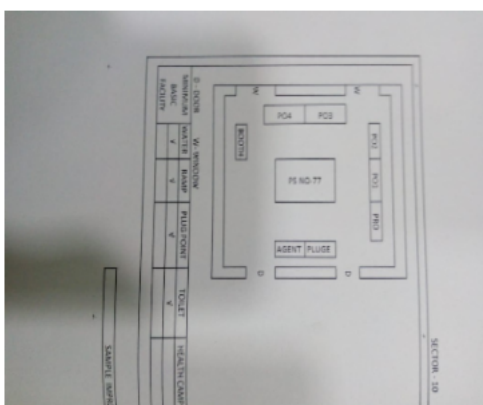

নির্বাচক নিবন্ধন আধিকারিকের স্বাক্ষর

Nazri Naksha

Google Map View

Polling Station Building Front View

Polling Station Front View

Cad View

Key MAP View

1 নাম : বুদ্ধেশ্বর মুরমু পিতার নাম: নন্দ মুরমু বাড়ির নং : n0014 বয়স : 35 লিঙ্গ : পুরুষ	ITG1533637 ফটো উপলব্ধ	2 নাম : দীপু মান স্বামীর নাম: বাসুদেব মান বাড়ির নং : এন0191 বয়স : 24 লিঙ্গ : মহিলা	ITG2428381 ফটো উপলব্ধ	3 নাম : ভোলানাথ মান পিতার নাম: স্বপ্ন মান বাড়ির নং : এন0191 বয়স : 22 লিঙ্গ : পুরুষ	ITG2490621 ফটো উপলব্ধ
4 নাম : স্বপন মান পিতার নাম: বিশ্বনাথ মান বাড়ির নং : n0191 বয়স : 51 লিঙ্গ : পুরুষ	WB/33/222/438019 ফটো উপলব্ধ	#2 5 নাম : নারায়ন মান পিতার নাম: হারাধন মান বাড়ির নং : N0065 বয়স : 23 লিঙ্গ : পুরুষ	ITG2254324 ফটো উপলব্ধ	6 নাম : বাসুদেব মান পিতার নাম: গুনধর মান বাড়ির নং : n0191 বয়স : 31 লিঙ্গ : পুরুষ	ITG1734904 ফটো উপলব্ধ
7 নাম : হারাধন মান পিতার নাম: বিশ্বনাথ মান বাড়ির নং : n0191 বয়স : 64 লিঙ্গ : পুরুষ	WB/33/222/438497 ফটো উপলব্ধ	8 নাম : গুনধর মান পিতার নাম: বিশ্বনাথ মান বাড়ির নং : n0191 বয়স : 62 লিঙ্গ : পুরুষ	WB/33/222/438362 ফটো উপলব্ধ	9 নাম : মঞ্জুরানী মান স্বামীর নাম: হারাধন মান বাড়ির নং : n0191 বয়স : 58 লিঙ্গ : মহিলা	WB/33/222/438119 ফটো উপলব্ধ
10 নাম : কৃষ্ণা মান স্বামীর নাম: স্বপন মান বাড়ির নং : n0191 বয়স : 45 লিঙ্গ : মহিলা	JPW1856616 ফটো উপলব্ধ	11 নাম : উত্তম মান পিতার নাম: গুনধর মান বাড়ির নং : n0191 বয়স : 34 লিঙ্গ : পুরুষ	ITG1534015 ফটো উপলব্ধ	12 নাম : দিপালী মান স্বামীর নাম: গুনধর মান বাড়ির নং : n0191 বয়স : 38 লিঙ্গ : মহিলা	WB/33/222/438233 ফটো উপলব্ধ
13 নাম : রবীন্দ্র মন্ডি পিতার নাম: মঙ্গল মন্ডি বাড়ির নং : এন0035 বয়স : 26 লিঙ্গ : পুরুষ	ITG2428175 ফটো উপলব্ধ	14 নাম : সাবিত্রী মন্ডি পিতার নাম: মঙ্গল মন্ডি বাড়ির নং : এন0035 বয়স : 24 লিঙ্গ : মহিলা	ITG2428191 ফটো উপলব্ধ	15 নাম : কৃষ্ণ মাল পিতার নাম: নিমাই মাল বাড়ির নং : এন0012 বয়স : 23 লিঙ্গ : পুরুষ	ITG2427706 ফটো উপলব্ধ
16 নাম : মামনি মাল স্বামীর নাম: গোপাল মাল বাড়ির নং : এন0017 বয়স : 31 লিঙ্গ : মহিলা	ITG2428423 ফটো উপলব্ধ	17 নাম : তাপস মাল পিতার নাম: দুলাল মাল বাড়ির নং : এন0077 বয়স : 25 লিঙ্গ : পুরুষ	ITG2342665 ফটো উপলব্ধ	18 নাম : পূজা মাল স্বামীর নাম: বরণ মাল বাড়ির নং : এন0091 বয়স : 24 লিঙ্গ : মহিলা	ITG2295251 ফটো উপলব্ধ
19 নাম : সম্পা মাল স্বামীর নাম: মদন মাল বাড়ির নং : এন0093 বয়স : 25 লিঙ্গ : মহিলা	ITG2295236 ফটো উপলব্ধ	20 নাম : রানু মাল স্বামীর নাম: অরুণ মাল বাড়ির নং : এন0045 বয়স : 27 লিঙ্গ : মহিলা	ITG2152346 ফটো উপলব্ধ	21 নাম : মদন মাল পিতার নাম: জীতেন মাল বাড়ির নং : n0004 বয়স : 28 লিঙ্গ : পুরুষ	ITG2026847 ফটো উপলব্ধ
22 নাম : তরুন মাল পিতার নাম: ইন্দ্রজিৎ মাল বাড়ির নং : n0004 বয়স : 28 লিঙ্গ : পুরুষ	ITG2026854 ফটো উপলব্ধ	23 নাম : রবীন মাল পিতার নাম: বিভূতি মাল বাড়ির নং : n0229 বয়স : 30 লিঙ্গ : পুরুষ	ITG2082287 ফটো উপলব্ধ	24 নাম : বকুল মাল স্বামীর নাম: রবীন মাল বাড়ির নং : n0230 বয়স : 28 লিঙ্গ : মহিলা	ITG2082295 ফটো উপলব্ধ
25 নাম : শশধর মাল পিতার নাম: মিলন রায় বাড়ির নং : n0018 বয়স : 37 লিঙ্গ : পুরুষ	ITG1367846 ফটো উপলব্ধ	26 নাম : দিলীপ মাল পিতার নাম: পাঁড় মাল বাড়ির নং : n0010 বয়স : 64 লিঙ্গ : পুরুষ	WB/33/222/438009 ফটো উপলব্ধ	27 নাম : পূর্ণিমা মাল স্বামীর নাম: বৈশাখী সিং বাড়ির নং : হরীহরপুর বয়স : 38 লিঙ্গ : মহিলা	ITG2506459 ফটো উপলব্ধ
28 নাম : নিতাই মাল পিতার নাম: সুবল মাল বাড়ির নং : n0019 বয়স : 55 লিঙ্গ : পুরুষ	WB/33/222/441453 ফটো উপলব্ধ	29 নাম : নিমাই মাল পিতার নাম: অমল্য মাল বাড়ির নং : n0012 বয়স : 60 লিঙ্গ : পুরুষ	WB/33/222/438374 ফটো উপলব্ধ	30 নাম : বেলা মাল স্বামীর নাম: নিমাই মাল বাড়ির নং : n0012 বয়স : 54 লিঙ্গ : মহিলা	WB/33/222/438195 ফটো উপলব্ধ