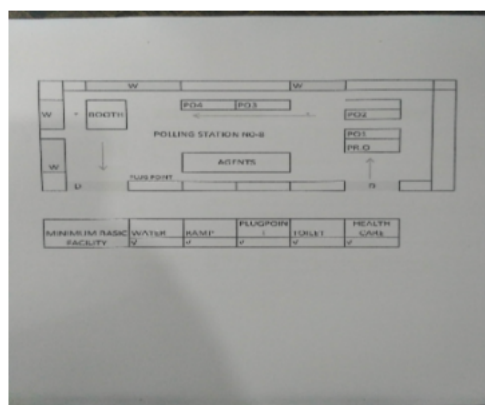

নির্বাচক নিবন্ধন আধিকারিকের স্বাক্ষর

Nazri Naksha

Google Map View

Polling Station Building Front View

Polling Station Front View

Cad View

Key MAP View

1 নাম : গুরুবাবী বাক্কে স্বামীর নাম: পিরু বাক্কে বাড়ির নং : n0004 বয়স : 43 লিঙ্গ : মহিলা	ITG1564145 ফটো উপলব্ধ	2 নাম : পিরু বাক্কে পিতার নাম: শৈলেন বাক্কে বাড়ির নং : n0005 বয়স : 46 লিঙ্গ : পুরুষ	ITG1564152 ফটো উপলব্ধ	3 নাম : সোনালী মুরমু স্বামীর নাম: নন্দলাল মুরমু বাড়ির নং : n0001 বয়স : 29 লিঙ্গ : মহিলা	ITG2013423 ফটো উপলব্ধ
4 নাম : যমুনা মুরমু স্বামীর নাম: গালু রাম মুরমু বাড়ির নং : n0001 বয়স : 59 লিঙ্গ : মহিলা	CYS2115327 ফটো উপলব্ধ	5 নাম : সুরঞ্জমনি মুরমু স্বামীর নাম: গোরচাঁদ মুরমু বাড়ির নং : n0001 বয়স : 37 লিঙ্গ : মহিলা	ITG1703982 ফটো উপলব্ধ	6 নাম : নন্দলাল মুরমু পিতার নাম: সনাতন মুরমু বাড়ির নং : n0001 বয়স : 39 লিঙ্গ : পুরুষ	ITG1703990 ফটো উপলব্ধ
7 নাম : গোরচাঁদ মুরমু পিতার নাম: সনাতন মুরমু বাড়ির নং : n0001 বয়স : 46 লিঙ্গ : পুরুষ	CYS2115319 ফটো উপলব্ধ	8 নাম : শুকুলমনি মুরমু স্বামীর নাম: সনাতন মুরমু বাড়ির নং : n0001 বয়স : 72 লিঙ্গ : মহিলা	WB/33/232/417536 ফটো উপলব্ধ	9 নাম : সনাতন মুরমু পিতার নাম: গোরচাঁদ মুরমু বাড়ির নং : n0001 বয়স : 74 লিঙ্গ : পুরুষ	WB/33/232/417404 ফটো উপলব্ধ
10 নাম : পল্লবী রায়চৌধুরী পিতার নাম: প্রশান্ত রায়চৌধুরী বাড়ির নং : 97 বয়স : 26 লিঙ্গ : মহিলা	ITG2388684 ফটো উপলব্ধ	11 নাম : মঞ্জল কুমার সরকার পিতার নাম: সুরেশ সরকার বাড়ির নং : ছোটোখাদিকা বয়স : 25 লিঙ্গ : পুরুষ	ITG2509016 ফটো উপলব্ধ	12 নাম : বিশাল সরকার পিতার নাম: সুরেশ সরকার বাড়ির নং : পাট নং-08 বয়স : 27 লিঙ্গ : পুরুষ	ITG2509008 ফটো উপলব্ধ
13 নাম : ডুম্নী সরেন পিতার নাম: ভন্দা সরেন বাড়ির নং : n0002 বয়স : 53 লিঙ্গ : মহিলা	WB/33/232/417454 ফটো উপলব্ধ	14 নাম : ভৈরব সরেন পিতার নাম: ভন্দা সরেন বাড়ির নং : n0002 বয়স : 56 লিঙ্গ : পুরুষ	WB/33/232/417585 ফটো উপলব্ধ	15 নাম : কেশব সরেন মায়ের নাম: ফুলমনি সরেন বাড়ির নং : n0002 বয়স : 42 লিঙ্গ : পুরুষ	CYS2115335 ফটো উপলব্ধ
16 নাম : ফুলমনি সরেন স্বামীর নাম: ভন্দা সরেন বাড়ির নং : n0002 বয়স : 77 লিঙ্গ : মহিলা	WB/33/232/417453 ফটো উপলব্ধ	17 নাম : অয়না সাহা পিতার নাম: অভিজিৎ সাহা বাড়ির নং : 44 বয়স : 26 লিঙ্গ : মহিলা	ITG2503480 ফটো উপলব্ধ	18 নাম : সুনীয়া হুঁসদা স্বামীর নাম: বৈদ্যনাথ হুঁসদা বাড়ির নং : n0003 বয়স : 73 লিঙ্গ : মহিলা	ITG2437549 ফটো উপলব্ধ
19 নাম : তুলসী সরেন স্বামীর নাম: ভৈরব সরেন বাড়ির নং : n0003 বয়স : 30 লিঙ্গ : মহিলা	ITG1830884 ফটো উপলব্ধ	20 নাম : পানমনি হুঁসদা স্বামীর নাম: সাধু হুঁসদা বাড়ির নং : n0003 বয়স : 37 লিঙ্গ : মহিলা	ITG1704006 ফটো উপলব্ধ	21 নাম : সাধু হুঁসদা পিতার নাম: বৈদ্যনাথ হুঁসদা বাড়ির নং : n0003 বয়স : 58 লিঙ্গ : পুরুষ	WB/33/232/417607 ফটো উপলব্ধ
22 নাম : ফুলমনি হুঁসদা স্বামীর নাম: রাম চন্দ্র হুঁসদা বাড়ির নং : এন0003 বয়স : 25 লিঙ্গ : মহিলা	ITG2415016 ফটো উপলব্ধ	23 নাম : অর্জুন মুরমু পিতার নাম: গোরচাঁদ মুরমু বাড়ির নং : এন0058 বয়স : 20 লিঙ্গ : পুরুষ	ITG2613172 ফটো উপলব্ধ		