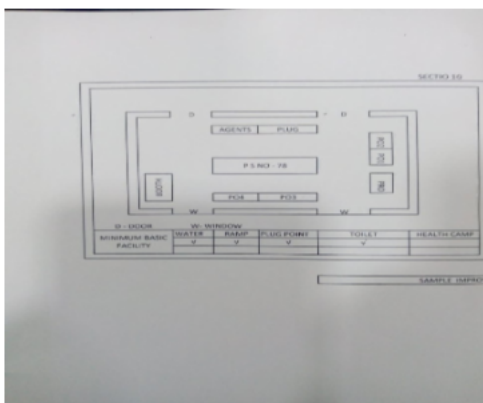

নির্বাচক নিবন্ধন আধিকারিকের স্বাক্ষর

Nazri Naksha

Google Map View

Polling Station Building Front View

Polling Station Front View

Cad View

Key MAP View

1 নাম : পারুল দে স্বামীর নাম: চুনীলাল দে বাড়ির নং : n0001 বয়স : 57 লিঙ্গ : মহিলা ফটো উপলব্ধ	WB/33/222/441178	2 নাম : বান্টু দে পিতার নাম: চুনীলাল দে বাড়ির নং : n0001 বয়স : 40 লিঙ্গ : পুরুষ ফটো উপলব্ধ	ITG0390260	3 নাম : ভবানী মাহাত স্বামীর নাম: গুরুচরন মাহাত বাড়ির নং : n0001 বয়স : 38 লিঙ্গ : মহিলা ফটো উপলব্ধ	ITG0390286
4 নাম : মনোজ কুমার দে পিতার নাম: গুণধর দে বাড়ির নং : n0031 বয়স : 39 লিঙ্গ : পুরুষ ফটো উপলব্ধ	JPW2271120	5 নাম : টুকু দে স্বামীর নাম: মনোজ কুমার দে বাড়ির নং : n0031 বয়স : 33 লিঙ্গ : মহিলা ফটো উপলব্ধ	ITG1845551	6 নাম : মনীশ কুমার দে পিতার নাম: গুণধর দে বাড়ির নং : n0031 বয়স : 37 লিঙ্গ : পুরুষ ফটো উপলব্ধ	ITG1534221
7 নাম : রাইমা প্রমাণিক মানা স্বামীর নাম: দীপক মানা বাড়ির নং : এন0094 বয়স : 23 লিঙ্গ : মহিলা ফটো উপলব্ধ	ITG2417491	8 নাম : দেবী মাল পিতার নাম: কালিপদ মাল বাড়ির নং : এন0035 বয়স : 23 লিঙ্গ : মহিলা ফটো উপলব্ধ	ITG2370526	9 নাম : সাগর মাল পিতার নাম: আয়েন মাল বাড়ির নং : এন0004 বয়স : 23 লিঙ্গ : পুরুষ ফটো উপলব্ধ	ITG2370559
10 নাম : ঝুমা মাল স্বামীর নাম: যশী মাল বাড়ির নং : এন0004 বয়স : 25 লিঙ্গ : মহিলা ফটো উপলব্ধ	ITG2362762	11 নাম : ধনঞ্জয় মাল পিতার নাম: বারিন মাল বাড়ির নং : এন0041 বয়স : 24 লিঙ্গ : পুরুষ ফটো উপলব্ধ	ITG2298891	12 নাম : সুজীত মাল পিতার নাম: শশাংক মাল বাড়ির নং : এন0037 বয়স : 24 লিঙ্গ : পুরুষ ফটো উপলব্ধ	ITG2294635
13 নাম : কাঞ্চন মাল পিতার নাম: বিজয় মাল বাড়ির নং : n0034 বয়স : 34 লিঙ্গ : পুরুষ ফটো উপলব্ধ	ITG2152858	14 নাম : তপন মাহাত পিতার নাম: যুধিষ্ঠির মাহাত বাড়ির নং : N0032 বয়স : 25 লিঙ্গ : পুরুষ ফটো উপলব্ধ	ITG2253201	15 নাম : অসীত মাহাত পিতার নাম: কালীপদ মাহাত বাড়ির নং : N0085 বয়স : 25 লিঙ্গ : পুরুষ ফটো উপলব্ধ	ITG2253235
16 নাম : কল্পনা মাল স্বামীর নাম: সন্দীপ মাল বাড়ির নং : N0067 বয়স : 25 লিঙ্গ : মহিলা ফটো উপলব্ধ	ITG2253888	17 নাম : পূর্ণিমা মাল পিতার নাম: লক্ষীকান্ত মাল বাড়ির নং : n0045 বয়স : 29 লিঙ্গ : মহিলা ফটো উপলব্ধ	ITG1923390	18 নাম : স্বপন মাল পিতার নাম: ফনী মাল বাড়ির নং : n0050 বয়স : 60 লিঙ্গ : পুরুষ ফটো উপলব্ধ	WB/33/222/441002
19 নাম : উর্মিলা মাল স্বামীর নাম: স্বপন মাল বাড়ির নং : n0050 বয়স : 54 লিঙ্গ : মহিলা ফটো উপলব্ধ	WB/33/222/441014	20 নাম : রবীন্দ্র মাল পিতার নাম: স্বপন মাল বাড়ির নং : n0050 বয়স : 29 লিঙ্গ : পুরুষ ফটো উপলব্ধ	ITG1923515	21 নাম : লক্ষী মাল স্বামীর নাম: আয়েন মাল বাড়ির নং : n0004 বয়স : 51 লিঙ্গ : মহিলা ফটো উপলব্ধ	WB/29/219/492399
22 নাম : অরুণ মাল পিতার নাম: কার্তিক মাল বাড়ির নং : n0002 বয়স : 29 লিঙ্গ : পুরুষ ফটো উপলব্ধ	ITG2001071	23 নাম : সন্দীপ মাল মায়ের নাম: কল্যাণী মাল বাড়ির নং : n0166 বয়স : 27 লিঙ্গ : পুরুষ ফটো উপলব্ধ	ITG2106136	24 নাম : রেণুকা মাল পিতার নাম: বিশ্বজিৎ মাল বাড়ির নং : এন0048 বয়স : 26 লিঙ্গ : মহিলা ফটো উপলব্ধ	ITG2153104
25 নাম : বচন মাল পিতার নাম: রঞ্জিত মাল বাড়ির নং : n0005 বয়স : 29 লিঙ্গ : পুরুষ ফটো উপলব্ধ	ITG1923432	26 নাম : টুকু মাল স্বামীর নাম: বংশী মাল বাড়ির নং : n0002 বয়স : 31 লিঙ্গ : মহিলা ফটো উপলব্ধ	ITG1923465	27 নাম : প্রভাত মাল পিতার নাম: ধীরেন মাল বাড়ির নং : n0041 বয়স : 31 লিঙ্গ : পুরুষ ফটো উপলব্ধ	ITG1923473
28 নাম : রুমা মাল স্বামীর নাম: বান্টু মাল বাড়ির নং : n0038 বয়স : 30 লিঙ্গ : মহিলা ফটো উপলব্ধ	ITG1923507	29 নাম : প্রশান্ত মাল পিতার নাম: মধু মাল বাড়ির নং : n0038 বয়স : 29 লিঙ্গ : পুরুষ ফটো উপলব্ধ	ITG1923499	30 নাম : পূজা মাল স্বামীর নাম: গৌতম মাল বাড়ির নং : এন0002 বয়স : 23 লিঙ্গ : মহিলা ফটো উপলব্ধ	ITG2398923