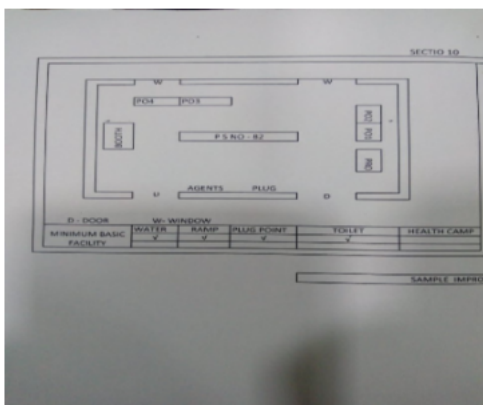

নির্বাচক নিবন্ধন আধিকারিকের স্বাক্ষর

Nazri Naksha

Google Map View

Polling Station Building Front View

Polling Station Front View

Cad View

Key MAP View

1 নাম : পিংকী গিরি স্বামীর নাম: গোপাল গিরি বাড়ির নং : n0093 বয়স : 34 লিঙ্গ : মহিলা	ITG1737063 ফটো উপলব্ধ	2 নাম : গোপাল গিরি পিতার নাম: তপন গিরি বাড়ির নং : n0093 বয়স : 37 লিঙ্গ : পুরুষ	ITG1737055 ফটো উপলব্ধ	3 নাম : তপন গিরি পিতার নাম: গৌর গিরি বাড়ির নং : n0093 বয়স : 62 লিঙ্গ : পুরুষ	WB/33/222/435160 ফটো উপলব্ধ
4 নাম : সোমা গিরি স্বামীর নাম: তপন গিরি বাড়ির নং : n0092 বয়স : 57 লিঙ্গ : মহিলা	WB/33/222/435582 ফটো উপলব্ধ	5 নাম : মল্লিকা চক্রবর্তী স্বামীর নাম: সমীর চক্রবর্তী বাড়ির নং : n0090 বয়স : 55 লিঙ্গ : মহিলা	WB/33/222/444250 ফটো উপলব্ধ	6 নাম : অশ্বয় বালু পিতার নাম: নীহার কান্তি বালু বাড়ির নং : N0090 বয়স : 25 লিঙ্গ : পুরুষ	ITG2249506 ফটো উপলব্ধ
7 নাম : শকুন্তলা অধিকারী স্বামীর নাম: নিখিলেন্দু অধিকারী বাড়ির নং : n0096 বয়স : 63 লিঙ্গ : মহিলা	WB/33/222/432432 ফটো উপলব্ধ	8 নাম : সুদীপ অধিকারী পিতার নাম: নিখিলেন্দু অধিকারী বাড়ির নং : n0089 বয়স : 38 লিঙ্গ : পুরুষ	JPW2269751 ফটো উপলব্ধ	9 নাম : ধীর বন্ধুরাজীব ক্যারকাটা পিতার নাম: সুশীল ক্যারকাটা বাড়ির নং : n0101 বয়স : 58 লিঙ্গ : পুরুষ	ITG1619865 ফটো উপলব্ধ
10 নাম : সরলা কামার স্বামীর নাম: বাদল কামার বাড়ির নং : n0001 বয়স : 56 লিঙ্গ : মহিলা	ITG2590131 ফটো উপলব্ধ	11 নাম : বাদল কামার পিতার নাম: কাঙাল কামার বাড়ির নং : n0001 বয়স : 64 লিঙ্গ : পুরুষ	WB/33/222/429204 ফটো উপলব্ধ	12 নাম : মৌসুমী পাল স্বামীর নাম: মোহিনী পাল বাড়ির নং : n0001 বয়স : 38 লিঙ্গ : মহিলা	ITG1370436 ফটো উপলব্ধ
13 নাম : বলরাম কামার পিতার নাম: বাদল কামার বাড়ির নং : n0001 বয়স : 29 লিঙ্গ : পুরুষ	ITG1925403 ফটো উপলব্ধ	14 নাম : সুবর্ণা রাউৎ স্বামীর নাম: পবন কামার বাড়ির নং : এন0079 বয়স : 30 লিঙ্গ : মহিলা	ITG1925411 ফটো উপলব্ধ	15 নাম : মঞ্জু কোটাল স্বামীর নাম: মুচুরাম কোটাল বাড়ির নং : n0070 বয়স : 60 লিঙ্গ : মহিলা	WB/33/222/429246 ফটো উপলব্ধ
16 নাম : কার্তিক কোটাল পিতার নাম: মুচুরাম কোটাল বাড়ির নং : n0070 বয়স : 35 লিঙ্গ : পুরুষ	ITG1370394 ফটো উপলব্ধ	17 নাম : মুচুরাম কোটাল পিতার নাম: পূর্ণ কোটাল বাড়ির নং : n0070 বয়স : 67 লিঙ্গ : পুরুষ	WB/33/222/429346 ফটো উপলব্ধ	18 নাম : পিয়া কোটাল স্বামীর নাম: কার্তিক কোটাল বাড়ির নং : এন0070 বয়স : 26 লিঙ্গ : মহিলা	ITG2154052 ফটো উপলব্ধ
19 নাম : ছবি কোটাল স্বামীর নাম: নিমাই কোটাল বাড়ির নং : n0070 বয়স : 52 লিঙ্গ : মহিলা	WB/33/222/429862 ফটো উপলব্ধ	20 নাম : কবিতা ঘোড়াই পাত্র স্বামীর নাম: মনু চরণ পাত্র বাড়ির নং : n0095 বয়স : 58 লিঙ্গ : মহিলা	ITG2243756 ফটো উপলব্ধ	21 নাম : পুতুল ঘোষ স্বামীর নাম: উত্তম ঘোষ বাড়ির নং : n0084 বয়স : 45 লিঙ্গ : মহিলা	JPW1853357 ফটো উপলব্ধ
22 নাম : সাগরিকা জানা চক্রবর্তী স্বামীর নাম: মোনোরনজান চক্রবর্তী বাড়ির নং : এন0128 বয়স : 23 লিঙ্গ : মহিলা	ITG2377737 ফটো উপলব্ধ	23 নাম : মনরঞ্জন চক্রবর্তী পিতার নাম: সমীর চক্রবর্তী বাড়ির নং : n0128 বয়স : 29 লিঙ্গ : পুরুষ	ITG2124147 ফটো উপলব্ধ	24 নাম : সৌরিন সেন পিতার নাম: শ্যামল সেন বাড়ির নং : N0091 বয়স : 25 লিঙ্গ : পুরুষ	ITG2249464 ফটো উপলব্ধ
25 নাম : যমুনা চালক সেন স্বামীর নাম: পলাশ সেন বাড়ির নং : N0091 বয়স : 27 লিঙ্গ : মহিলা	ITG2249407 ফটো উপলব্ধ	26 নাম : সমীর চক্রবর্তী পিতার নাম: অর্ধেন্দু চক্রবর্তী বাড়ির নং : n0091 বয়স : 64 লিঙ্গ : পুরুষ	WB/33/222/444145 ফটো উপলব্ধ	27 নাম : চিনিবাস দাস পিতার নাম: সূর্য্য দাস বাড়ির নং : n0008 বয়স : 55 লিঙ্গ : পুরুষ	WB/33/222/429325 ফটো উপলব্ধ
28 নাম : শিবানী দাস স্বামীর নাম: নিবাস দাস বাড়ির নং : n0008 বয়স : 64 লিঙ্গ : মহিলা	WB/33/222/429242 ফটো উপলব্ধ	29 নাম : নিবাস দাস পিতার নাম: সূর্য্য দাস বাড়ির নং : n0008 বয়স : 72 লিঙ্গ : পুরুষ	WB/33/222/429050 ফটো উপলব্ধ	30 নাম : অলকা দাস স্বামীর নাম: সূভাষ দাস বাড়ির নং : n0008 বয়স : 66 লিঙ্গ : মহিলা	WB/33/222/429240 ফটো উপলব্ধ