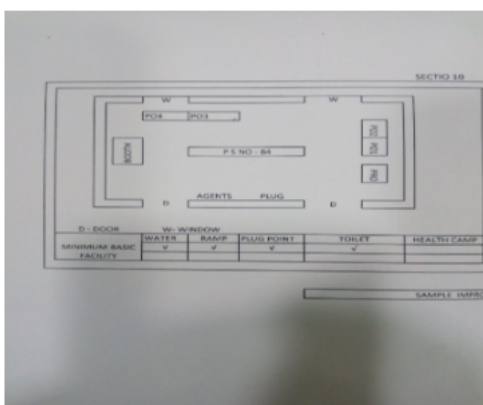

নির্বাচক নিবন্ধন আধিকারিকের স্বাক্ষর

Nazri Naksha

Google Map View

Polling Station Building Front View

Polling Station Front View

Cad View

Key MAP View

| | | | | | |
|---|--------------------------------|--|--------------------------------|---|--------------------------------|
| 1 নাম : নিখিলেন্দু অধিকারী পিতার নাম: সুধাংশু অধিকারী বাড়ির নং : n0110 বয়স : 74 লিঙ্গ : পুরুষ | ITG2684785 ফটো উপলব্ধ | 2 নাম : নবকুমার অধিকারী পিতার নাম: সন্তোষ অধিকারী বাড়ির নং : n0112 বয়স : 70 লিঙ্গ : পুরুষ | WB/33/222/432229 ফটো উপলব্ধ | 3 নাম : মাধবী অধিকারী স্বামীর নাম: নবকুমার অধিকারী বাড়ির নং : n0112 বয়স : 60 লিঙ্গ : মহিলা | WB/33/222/432222 ফটো উপলব্ধ |
| 4 নাম : দেবশীষ অধিকারী পিতার নাম: নবকুমার অধিকারী বাড়ির নং : n0112 বয়স : 34 লিঙ্গ : পুরুষ | ITG1737725 ফটো উপলব্ধ | 5 নাম : কাজলসুখমা অধিকারী স্বামীর নাম: সুধাংশুসেখর অধিকারী বাড়ির নং : n0116 বয়স : 96 লিঙ্গ : মহিলা | WB/33/222/432616 ফটো উপলব্ধ | 6 নাম : দীপেন্দু অধিকারী পিতার নাম: সুধাংশু অধিকারী বাড়ির নং : n0116 বয়স : 76 লিঙ্গ : পুরুষ | WB/33/222/432406 ফটো উপলব্ধ |
| 7 নাম : প্রসন্ন দাস পিতার নাম: অসিত দাস বাড়ির নং : n0118 বয়স : 38 লিঙ্গ : পুরুষ | ITG1441518 ফটো উপলব্ধ | 8 নাম : পল্লব দাস পিতার নাম: অসিত দাস বাড়ির নং : n0118 বয়স : 41 লিঙ্গ : পুরুষ | JPW2226942 ফটো উপলব্ধ | 9 নাম : গুন্ডা দাস মায়ের নাম: সখী অধিকারী বাড়ির নং : n0118 বয়স : 61 লিঙ্গ : মহিলা | JPW2226934 ফটো উপলব্ধ |
| 10 নাম : সখী অধিকারী স্বামীর নাম: অমিয়াংশু অধিকারী বাড়ির নং : n0118 বয়স : 90 লিঙ্গ : মহিলা | WB/33/222/432544 ফটো উপলব্ধ | 11 নাম : পিয়ালী দাস স্বামীর নাম: প্রবীর কুমার দাস বাড়ির নং : n0117 বয়স : 39 লিঙ্গ : মহিলা | ITG1535103 ফটো উপলব্ধ | 12 নাম : প্রবীর কুমার দাস পিতার নাম: সাধন চন্দ্র দাস বাড়ির নং : n0117 বয়স : 49 লিঙ্গ : পুরুষ | JPW2226793 ফটো উপলব্ধ |
| 13 নাম : সাথী অধিকারী স্বামীর নাম: অমলেন্দু অধিকারী বাড়ির নং : n0117 বয়স : 57 লিঙ্গ : মহিলা | ITG2195097 ফটো উপলব্ধ | 14 নাম : শৈলেন্দু অধিকারী পিতার নাম: সুধাংশু অধিকারী বাড়ির নং : n0111 বয়স : 70 লিঙ্গ : পুরুষ | ITG2205458 ফটো উপলব্ধ | 15 নাম : মৌসুমী দাস স্বামীর নাম: পল্লব দাস বাড়ির নং : n0118 বয়স : 32 লিঙ্গ : মহিলা | ITG1926054 ফটো উপলব্ধ |
| 16 নাম : অপূর্ব অধিকারী পিতার নাম: অমলেন্দু অধিকারী বাড়ির নং : n0117 বয়স : 36 লিঙ্গ : পুরুষ | ITG1371202 ফটো উপলব্ধ | 17 নাম : পৃথ্বিশ অধিকারী পিতার নাম: দীপেন্দু অধিকারী বাড়ির নং : n0116 বয়স : 39 লিঙ্গ : পুরুষ | JPW2270189 ফটো উপলব্ধ | 18 নাম : প্রকাশ অধিকারী পিতার নাম: দীপক অধিকারী বাড়ির নং : এন0065 বয়স : 26 লিঙ্গ : পুরুষ | ITG2154599 ফটো উপলব্ধ |
| 19 নাম : সন্দীপা অধিকারী পিতার নাম: দীপক অধিকারী বাড়ির নং : এন0108 বয়স : 24 লিঙ্গ : মহিলা | ITG2313898 ফটো উপলব্ধ | 20 নাম : মামনি চালক স্বামীর নাম: মুনাল চালক বাড়ির নং : এন0108 বয়স : 35 লিঙ্গ : মহিলা | ITG1849892 ফটো উপলব্ধ | 21 নাম : সুমনা অধিকারী স্বামীর নাম: শৈলেন্দু অধিকারী বাড়ির নং : n0111 বয়স : 61 লিঙ্গ : মহিলা | ITG2205466 ফটো উপলব্ধ |
| 22 নাম : রিংকু দাস স্বামীর নাম: প্রসন্ন দাস বাড়ির নং : n0118 বয়স : 31 লিঙ্গ : মহিলা | ITG1926120 ফটো উপলব্ধ | 23 নাম : সন্ধ্যা অধিকারী স্বামীর নাম: দীপক অধিকারী বাড়ির নং : n0108 বয়স : 42 লিঙ্গ : মহিলা | JPW2138436 ফটো উপলব্ধ | 24 নাম : অমলেন্দু অধিকারী পিতার নাম: সুধাংশু শেখর অধিকারী বাড়ির নং : n0117 বয়স : 70 লিঙ্গ : পুরুষ | ITG2195089 ফটো উপলব্ধ |
| 25 নাম : সৈকত অধিকারী পিতার নাম: শৈলেন্দু অধিকারী বাড়ির নং : n0111 বয়স : 39 লিঙ্গ : পুরুষ | ITG0417873 ফটো উপলব্ধ | 26 নাম : মল্লিকা অধিকারী স্বামীর নাম: পৃথ্বিশ অধিকারী বাড়ির নং : n0278 বয়স : 30 লিঙ্গ : মহিলা | ITG2062859 ফটো উপলব্ধ | 27 নাম : রাতুল রায় পিতার নাম: অচিন্ত কুমার রায় বাড়ির নং : এন0069 বয়স : 24 লিঙ্গ : পুরুষ | ITG2301828 ফটো উপলব্ধ |
| 28 নাম : মৃণ্ময়ী আচার্য স্বামীর নাম: অসীম আচার্য বাড়ির নং : n0069 বয়স : 64 লিঙ্গ : মহিলা | JPW1321892 ফটো উপলব্ধ | 29 নাম : অচিন্ত্য রায় পিতার নাম: কমললোচন রায় বাড়ির নং : n0069 বয়স : 57 লিঙ্গ : পুরুষ | WB/33/222/432291 ফটো উপলব্ধ | 30 নাম : কৃষ্ণদাস রায় পিতার নাম: কমললোচন রায় বাড়ির নং : n0069 বয়স : 55 লিঙ্গ : পুরুষ | WB/33/222/432433 ফটো উপলব্ধ |