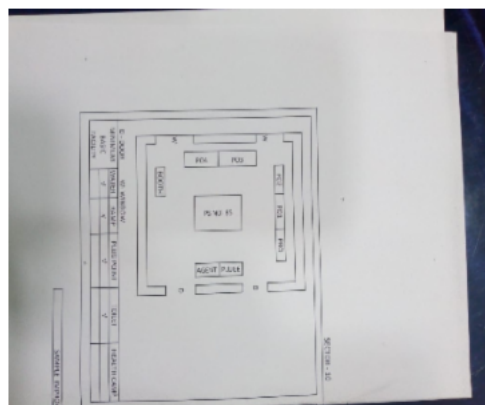

নির্বাচক নিবন্ধন আধিকারিকের স্বাক্ষর

Nazri Naksha

Google Map View

Polling Station Building Front View

Polling Station Front View

Cad View

Key MAP View

1 নাম : পদ্মাবতী কিস্কু স্বামীর নাম: পঞ্চগনন কিস্কু বাড়ির নং : n0003 বয়স : 47 লিঙ্গ : মহিলা	JPW2268951 ফটো উপলব্ধ	2 নাম : সুদীপ হেমব্রম পিতার নাম: সুবোধ হেমব্রম বাড়ির নং : এন003 বয়স : 22 লিঙ্গ : মহিলা	ITG2455020 ফটো উপলব্ধ	3 নাম : দিপালী হেহ্রম স্বামীর নাম: সুবোধ হেহ্রম বাড়ির নং : n0003 বয়স : 38 লিঙ্গ : মহিলা	ITG0424168 ফটো উপলব্ধ
4 নাম : সুবোধ হেমব্রম পিতার নাম: পূর্ণ হেমব্রম বাড়ির নং : n0003 বয়স : 44 লিঙ্গ : পুরুষ	JPW2056240 ফটো উপলব্ধ	5 নাম : পঞ্চগনন কিস্কু পিতার নাম: লক্ষীরাম কিস্কু বাড়ির নং : n0153 বয়স : 49 লিঙ্গ : পুরুষ	JPW1847870 ফটো উপলব্ধ	6 নাম : দিপালী সরেন স্বামীর নাম: ললিত সরেন বাড়ির নং : n0001 বয়স : 31 লিঙ্গ : মহিলা	ITG1884683 ফটো উপলব্ধ
7 নাম : রবীন্দ্রনাথ সরেন পিতার নাম: মহান্ত সরেন বাড়ির নং : n0001 বয়স : 29 লিঙ্গ : পুরুষ	ITG1926237 ফটো উপলব্ধ	8 নাম : মহান্ত সরেন পিতার নাম: লুল সরেন বাড়ির নং : n0001 বয়স : 68 লিঙ্গ : পুরুষ	JPW1324003 ফটো উপলব্ধ	9 নাম : শিবানী সরেন স্বামীর নাম: মহান্ত সরেন বাড়ির নং : n0001 বয়স : 62 লিঙ্গ : মহিলা	JPW0854208 ফটো উপলব্ধ
10 নাম : ললিত সরেন পিতার নাম: মহান্ত সরেন বাড়ির নং : n0001 বয়স : 37 লিঙ্গ : পুরুষ	ITG1620988 ফটো উপলব্ধ	11 নাম : মুনসী সরেন পিতার নাম: সূর্য্য সরেন বাড়ির নং : n0001 বয়স : 48 লিঙ্গ : পুরুষ	ITG0424077 ফটো উপলব্ধ	12 নাম : গুরুবারি সরেন স্বামীর নাম: মুন্সীরাম সরেন বাড়ির নং : n0001 বয়স : 34 লিঙ্গ : মহিলা	ITG1535194 ফটো উপলব্ধ
13 নাম : চুনারাম সরেন মায়ের নাম: সমবারি সরেন বাড়ির নং : n0006 বয়স : 42 লিঙ্গ : পুরুষ	ITG0424069 ফটো উপলব্ধ	14 নাম : গঙ্গামনি সরেন স্বামীর নাম: রবীন্দ্রনাথ সরেন বাড়ির নং : n0169 বয়স : 32 লিঙ্গ : মহিলা	ITG1649292 ফটো উপলব্ধ	15 নাম : ঠাকুর মণি হাঁসদা স্বামীর নাম: দশরথ হাঁসদা বাড়ির নং : এন0083 বয়স : 27 লিঙ্গ : মহিলা	ITG2187086 ফটো উপলব্ধ
16 নাম : পুলিন বিহারী হেমব্রম পিতার নাম: ভবেশ হেমব্রম বাড়ির নং : এন0005 বয়স : 22 লিঙ্গ : পুরুষ	ITG2515559 ফটো উপলব্ধ	17 নাম : মৌসুমী হেমব্রম পিতার নাম: দুলাল হেমব্রম বাড়ির নং : এন0005 বয়স : 24 লিঙ্গ : মহিলা	ITG2343051 ফটো উপলব্ধ	18 নাম : রাধারানী হেহ্রম স্বামীর নাম: ভবেশ হেহ্রম বাড়ির নং : n0005 বয়স : 44 লিঙ্গ : মহিলা	ITG0424143 ফটো উপলব্ধ
19 নাম : দুলাল হেমব্রম পিতার নাম: শুকলাল হেমব্রম বাড়ির নং : n0005 বয়স : 53 লিঙ্গ : পুরুষ	JPW1373455 ফটো উপলব্ধ	20 নাম : ভবেশ হেমব্রম পিতার নাম: শুকলাল হেমব্রম বাড়ির নং : n0005 বয়স : 53 লিঙ্গ : পুরুষ	WB/33/222/420304 ফটো উপলব্ধ	21 নাম : শালন্তী হেমব্রম স্বামীর নাম: শুকলাল হেমব্রম বাড়ির নং : n0005 বয়স : 79 লিঙ্গ : মহিলা	JPW2056216 ফটো উপলব্ধ
22 নাম : জহর হেমব্রম পিতার নাম: লক্ষীরাম হেমব্রম বাড়ির নং : n0004 বয়স : 36 লিঙ্গ : পুরুষ	ITG1371517 ফটো উপলব্ধ	23 নাম : যশোদা হেমব্রম স্বামীর নাম: লক্ষীরাম হেমব্রম বাড়ির নং : n0004 বয়স : 59 লিঙ্গ : মহিলা	WB/33/222/420226 ফটো উপলব্ধ	24 নাম : সিন্দি হেমব্রম স্বামীর নাম: রাজীব হেমব্রম বাড়ির নং : n0002 বয়স : 31 লিঙ্গ : মহিলা	ITG1847490 ফটো উপলব্ধ
25 নাম : রাজীব হেমব্রম পিতার নাম: বৈদ্যনাথ হেমব্রম বাড়ির নং : n0002 বয়স : 37 লিঙ্গ : পুরুষ	ITG1371509 ফটো উপলব্ধ	26 নাম : লক্ষীমণী হেমব্রম স্বামীর নাম: বৈদ্যনাথ হেমব্রম বাড়ির নং : n0002 বয়স : 62 লিঙ্গ : মহিলা	WB/33/222/420378 ফটো উপলব্ধ	27 নাম : বৈদ্যনাথ হেমব্রম পিতার নাম: কৃষ্ণ হেমব্রম বাড়ির নং : n0002 বয়স : 67 লিঙ্গ : পুরুষ	WB/33/222/420377 ফটো উপলব্ধ
28 নাম : সঞ্জয় হেমব্রম পিতার নাম: বৈদ্যনাথ হেমব্রম বাড়ির নং : এন0002 বয়স : 26 লিঙ্গ : পুরুষ	ITG2298032 ফটো উপলব্ধ	29 নাম : রাধিকা মূর্খ হেমব্রম স্বামীর নাম: জহর হেমব্রম বাড়ির নং : এন0004 বয়স : 25 লিঙ্গ : মহিলা	ITG2240398 ফটো উপলব্ধ	30 নাম : গঙ্গামনী হেমব্রম স্বামীর নাম: দুলাল হেমব্রম বাড়ির নং : n0005 বয়স : 47 লিঙ্গ : মহিলা	JPW2056224 ফটো উপলব্ধ