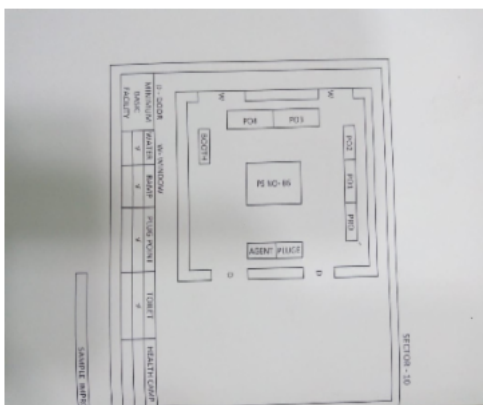

নির্বাচক নিবন্ধন আধিকারিকের স্বাক্ষর

Nazri Naksha

Google Map View

Polling Station Building Front View

Polling Station Front View

Cad View

Key MAP View

1 নাম : সোমা দাশগুপ্ত স্বামীর নাম: স্বপনলাল দাশগুপ্ত বাড়ির নং : n0047 বয়স : 40 লিঙ্গ : মহিলা	ITG1926609 ফটো উপলব্ধ	2 নাম : মোহনলাল দাশগুপ্ত পিতার নাম: তারাপদ দাশগুপ্ত বাড়ির নং : n0047 বয়স : 55 লিঙ্গ : পুরুষ	JPW1323278 ফটো উপলব্ধ	3 নাম : স্বপনলাল দাশগুপ্ত পিতার নাম: তারাপদ দাশগুপ্ত বাড়ির নং : n0047 বয়স : 45 লিঙ্গ : পুরুষ	JPW1323211 ফটো উপলব্ধ
4 নাম : সোনালী দাশগুপ্ত স্বামীর নাম: মোহনলাল দাশগুপ্ত বাড়ির নং : n0047 বয়স : 50 লিঙ্গ : মহিলা	JPW1373000 ফটো উপলব্ধ	5 নাম : মাধুরী দাশগুপ্ত স্বামীর নাম: দুর্গাপদ দাশগুপ্ত বাড়ির নং : n0047 বয়স : 65 লিঙ্গ : মহিলা	WB/33/222/423494 ফটো উপলব্ধ	6 নাম : সুধীরকুমার দাশগুপ্ত পিতার নাম: ভুবন দাশগুপ্ত বাড়ির নং : n0047 বয়স : 72 লিঙ্গ : পুরুষ	WB/33/222/423442 ফটো উপলব্ধ
7 নাম : অনল মূর্মু পিতার নাম: সহদেব মূর্মু বাড়ির নং : এন0037 বয়স : 23 লিঙ্গ : পুরুষ	ITG2378487 ফটো উপলব্ধ	8 নাম : সুরেন মূর্মু পিতার নাম: রামেশ্বর মূর্মু বাড়ির নং : এন0037 বয়স : 25 লিঙ্গ : পুরুষ	ITG2298495 ফটো উপলব্ধ	9 নাম : জীবেন মূর্মু পিতার নাম: গোরচাঁদ মূর্মু বাড়ির নং : n0037 বয়স : 34 লিঙ্গ : পুরুষ	ITG1535335 ফটো উপলব্ধ
10 নাম : ডুমনি মুরমু স্বামীর নাম: রামেশ্বর মুরমু বাড়ির নং : n0037 বয়স : 38 লিঙ্গ : মহিলা	ITG0428565 ফটো উপলব্ধ	11 নাম : সরস্বতী মুরমু স্বামীর নাম: সহদেব মুরমু বাড়ির নং : n0037 বয়স : 35 লিঙ্গ : মহিলা	ITG0428557 ফটো উপলব্ধ	12 নাম : সহদেব মূর্মু মায়ের নাম: হীরামনি মূর্মু বাড়ির নং : n0037 বয়স : 41 লিঙ্গ : পুরুষ	JPW2225803 ফটো উপলব্ধ
13 নাম : পারুল মূর্মু স্বামীর নাম: নন্দলাল মূর্মু বাড়ির নং : n0037 বয়স : 47 লিঙ্গ : মহিলা	ITG1535327 ফটো উপলব্ধ	14 নাম : রামেশ্বর মূর্মু পিতার নাম: শুকচাঁদ মূর্মু বাড়ির নং : n0037 বয়স : 50 লিঙ্গ : পুরুষ	JPW2057420 ফটো উপলব্ধ	15 নাম : নন্দলাল মূর্মু পিতার নাম: শুকচাঁদ মূর্মু বাড়ির নং : n0037 বয়স : 57 লিঙ্গ : পুরুষ	WB/33/222/423175 ফটো উপলব্ধ
16 নাম : গঙ্গামনী মূর্মু স্বামীর নাম: রাজেন্দ্র মূর্মু বাড়ির নং : n0037 বয়স : 57 লিঙ্গ : মহিলা	JPW2057412 ফটো উপলব্ধ	17 নাম : রঘুনাথ মূর্মু পিতার নাম: সুরেন্দ্র মূর্মু বাড়ির নং : n0038 বয়স : 34 লিঙ্গ : পুরুষ	ITG1847730 ফটো উপলব্ধ	18 নাম : পানমনি মুরমু স্বামীর নাম: সুনীল মুরমু বাড়ির নং : n0038 বয়স : 34 লিঙ্গ : মহিলা	ITG1535368 ফটো উপলব্ধ
19 নাম : সুনীল মুরমু পিতার নাম: শ্রীনাথ মুরমু বাড়ির নং : n0038 বয়স : 36 লিঙ্গ : পুরুষ	ITG1535376 ফটো উপলব্ধ	20 নাম : মিনু মাহাত স্বামীর নাম: কমল মাহাত বাড়ির নং : n0038 বয়স : 38 লিঙ্গ : মহিলা	ITG1535343 ফটো উপলব্ধ	21 নাম : ফুলমনি মুরমু স্বামীর নাম: বিমল মুরমু বাড়ির নং : n0038 বয়স : 39 লিঙ্গ : মহিলা	ITG0428516 ফটো উপলব্ধ
22 নাম : পার্বতী মূর্মু স্বামীর নাম: শ্রীনাথ মূর্মু বাড়ির নং : n0038 বয়স : 51 লিঙ্গ : মহিলা	WB/33/222/423134 ফটো উপলব্ধ	23 নাম : চম্পা মূর্মু স্বামীর নাম: সুরেন মূর্মু বাড়ির নং : n0038 বয়স : 62 লিঙ্গ : মহিলা	WB/33/222/423141 ফটো উপলব্ধ	24 নাম : সুরেন মূর্মু পিতার নাম: রঘুনাথ মূর্মু বাড়ির নং : n0038 বয়স : 67 লিঙ্গ : পুরুষ	JPW1336437 ফটো উপলব্ধ
25 নাম : সোনালী মূর্মু স্বামীর নাম: রঘুনাথ মূর্মু বাড়ির নং : n0038 বয়স : 31 লিঙ্গ : মহিলা	ITG1738566 ফটো উপলব্ধ	26 নাম : জবামনী মূর্মু স্বামীর নাম: রঘুনাথ মূর্মু বাড়ির নং : n0038 বয়স : 85 লিঙ্গ : মহিলা	WB/33/222/423144 ফটো উপলব্ধ	27 নাম : মার্শাল মুরমু পিতার নাম: শ্রীনাথ মুরমু বাড়ির নং : এন0032 বয়স : 26 লিঙ্গ : পুরুষ	ITG2154862 ফটো উপলব্ধ
28 নাম : রবীন মান্ডি পিতার নাম: গোপীনাথ মান্ডি বাড়ির নং : এন00456 বয়স : 27 লিঙ্গ : পুরুষ	ITG2155042 ফটো উপলব্ধ	29 নাম : প্রেমচাঁদ মংডী পিতার নাম: কানাই মান্ডী বাড়ির নং : এন0023 বয়স : 26 লিঙ্গ : পুরুষ	ITG2154854 ফটো উপলব্ধ	30 নাম : ফুলমনি মান্ডি স্বামীর নাম: রাইসেন মান্ডি বাড়ির নং : n0039 বয়স : 42 লিঙ্গ : মহিলা	JPW2137768 ফটো উপলব্ধ