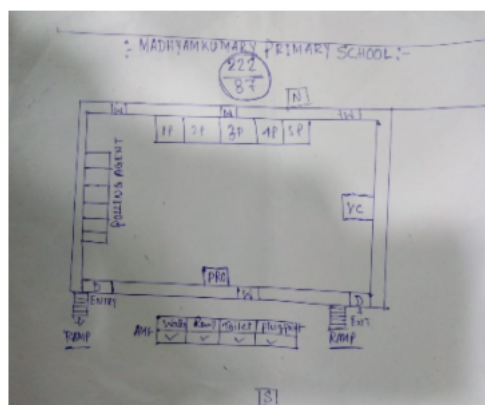

নির্বাচক নিবন্ধন আধিকারিকের স্বাক্ষর

Nazri Naksha

Google Map View

Polling Station Building Front View

Polling Station Front View

Cad View

Key MAP View

1 নাম : রোজিনা বিবি স্বামীর নাম: সাবের খান বাড়ির নং : n0043 বয়স : 33 লিঙ্গ : মহিলা	ITG1927235 ফটো উপলব্ধ	2 নাম : মাসুম খাঁ পিতার নাম: গুলেল খাঁ বাড়ির নং : n0043 বয়স : 54 লিঙ্গ : পুরুষ	JPW1339472 ফটো উপলব্ধ	3 নাম : মুবসসারা বিবি স্বামীর নাম: কাউসার রহিম বাড়ির নং : এন0065 বয়স : 27 লিঙ্গ : মহিলা	ITG2155273 ফটো উপলব্ধ
4 নাম : সাকির খান পিতার নাম: মাসুম খান বাড়ির নং : n0043 বয়স : 30 লিঙ্গ : পুরুষ	ITG1847847 ফটো উপলব্ধ	5 নাম : সালেহা বিবি স্বামীর নাম: মহম্মাদ সমীরুদ্দিন খান বাড়ির নং : n0043 বয়স : 31 লিঙ্গ : মহিলা	ITG1738863 ফটো উপলব্ধ	6 নাম : মহম্মাদ সমীরুদ্দিন খান পিতার নাম: গুলেল খান বাড়ির নং : n0043 বয়স : 38 লিঙ্গ : পুরুষ	ITG1535582 ফটো উপলব্ধ
7 নাম : সাবের খান পিতার নাম: গুলেন বাড়ির নং : n0043 বয়স : 41 লিঙ্গ : পুরুষ	JPW2047413 ফটো উপলব্ধ	8 নাম : সফেদা বিবি স্বামীর নাম: মাসুম খাঁ বাড়ির নং : n0043 বয়স : 50 লিঙ্গ : মহিলা	JPW1339480 ফটো উপলব্ধ	9 নাম : কৃষ্ণ মাহাত পিতার নাম: হারাদন মাহাত বাড়ির নং : n0154 বয়স : 29 লিঙ্গ : পুরুষ	ITG2028884 ফটো উপলব্ধ
10 নাম : বিপ্লব মাহাত পিতার নাম: ধনঞ্জয় মাহাত বাড়ির নং : n0149 বয়স : 28 লিঙ্গ : পুরুষ	ITG2028835 ফটো উপলব্ধ	11 নাম : শকুন্তলা মাহাত স্বামীর নাম: মৃত্যঞ্জয় মাহাত বাড়ির নং : n0143 বয়স : 33 লিঙ্গ : মহিলা	ITG2028777 ফটো উপলব্ধ	12 নাম : দুর্গা মাহাত স্বামীর নাম: দিলীপ মাহাত বাড়ির নং : n0146 বয়স : 31 লিঙ্গ : মহিলা	ITG2028801 ফটো উপলব্ধ
13 নাম : অঞ্জু মাহাত স্বামীর নাম: সুনীল মাহাত বাড়ির নং : n0001 বয়স : 40 লিঙ্গ : মহিলা	JPW2267466 ফটো উপলব্ধ	14 নাম : সুনীল মাহাত পিতার নাম: রামপদ মাহাত বাড়ির নং : n0001 বয়স : 53 লিঙ্গ : পুরুষ	JPW2046787 ফটো উপলব্ধ	15 নাম : গৌতম মাহাত পিতার নাম: হরিপদ মাহাত বাড়ির নং : n0024 বয়স : 37 লিঙ্গ : পুরুষ	ITG1372002 ফটো উপলব্ধ
16 নাম : রুমা মাহাত পিতার নাম: সুশীল মাহাত বাড়ির নং : n0023 বয়স : 30 লিঙ্গ : মহিলা	ITG1847862 ফটো উপলব্ধ	17 নাম : শিখা মাহাত পিতার নাম: সুশীল মাহাত বাড়ির নং : n0023 বয়স : 33 লিঙ্গ : মহিলা	ITG1535608 ফটো উপলব্ধ	18 নাম : তিলকা মাহাত স্বামীর নাম: সুশীল মাহাত বাড়ির নং : n0023 বয়স : 57 লিঙ্গ : মহিলা	WB/33/222/390340 ফটো উপলব্ধ
19 নাম : সুশীল মাহাত পিতার নাম: টুকচাদ মাহাত বাড়ির নং : n0023 বয়স : 66 লিঙ্গ : পুরুষ	WB/33/222/390158 ফটো উপলব্ধ	20 নাম : তাপস কুমার মাহাত পিতার নাম: চিত্ত রঞ্জন মাহাত বাড়ির নং : n0022 বয়স : 35 লিঙ্গ : পুরুষ	ITG1535590 ফটো উপলব্ধ	21 নাম : সরস্বতী মাহাত স্বামীর নাম: সাহেব রাম মাহাত বাড়ির নং : n0021 বয়স : 43 লিঙ্গ : মহিলা	JPW1841485 ফটো উপলব্ধ
22 নাম : সাহেবরাম মাহাত পিতার নাম: আভরণ মাহাত বাড়ির নং : n0021 বয়স : 50 লিঙ্গ : পুরুষ	WB/33/222/390130 ফটো উপলব্ধ	23 নাম : ললিতা মাহাত স্বামীর নাম: আভরণ মাহাত বাড়ির নং : n0021 বয়স : 60 লিঙ্গ : মহিলা	WB/33/222/390199 ফটো উপলব্ধ	24 নাম : ফটিক মাহাত পিতার নাম: আভরণ মাহাত বাড়ির নং : n0021 বয়স : 40 লিঙ্গ : পুরুষ	ITG0433110 ফটো উপলব্ধ
25 নাম : বীণাপানি মাহাত স্বামীর নাম: অসিত মাহাত বাড়ির নং : n0020 বয়স : 38 লিঙ্গ : মহিলা	ITG1535640 ফটো উপলব্ধ	26 নাম : রঞ্জিত মাহাত পিতার নাম: দুর্গাচরন মাহাত বাড়ির নং : n0011 বয়স : 56 লিঙ্গ : পুরুষ	ITG2590081 ফটো উপলব্ধ	27 নাম : গুরুরানী মাহাত স্বামীর নাম: দিবাকর মাহাত বাড়ির নং : n0011 বয়স : 52 লিঙ্গ : মহিলা	ITG2198158 ফটো উপলব্ধ
28 নাম : গীতা মাহাত স্বামীর নাম: মেথর চন্দ্র মাহাত বাড়ির নং : n0010 বয়স : 50 লিঙ্গ : মহিলা	WB/33/222/390322 ফটো উপলব্ধ	29 নাম : প্রীতিলতা মাহাত স্বামীর নাম: গোপাল মাহাত বাড়ির নং : n0010 বয়স : 43 লিঙ্গ : মহিলা	JPW1841923 ফটো উপলব্ধ	30 নাম : গোপাল মাহাত পিতার নাম: কানাইলাল মাহাত বাড়ির নং : n0010 বয়স : 52 লিঙ্গ : পুরুষ	ITG2206753 ফটো উপলব্ধ