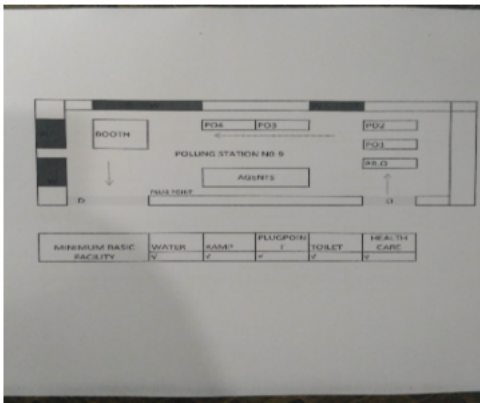

নির্বাচক নিবন্ধন আধিকারিকের স্বাক্ষর

Nazri Naksha

Google Map View

Polling Station Building Front View

Polling Station Front View

Cad View

Key MAP View

1 নাম : আরেমাবিবি অন্যান্য: সান্তার বাড়ির নং : n0034 বয়স : 74 লিঙ্গ : মহিলা ফটো উপলব্ধ	WB/33/232/423105	2 নাম : নৌশাদ আলি পিতার নাম: সেক সান্তার আলি বাড়ির নং : n0048 বয়স : 28 লিঙ্গ : পুরুষ ফটো উপলব্ধ	ITG2013498	3 নাম : সিতারা বিবি স্বামীর নাম: সেক আইজুল বাড়ির নং : n0087 বয়স : 29 লিঙ্গ : মহিলা ফটো উপলব্ধ	ITG1898428
E2 4 নাম : মকতদা বিবি স্বামীর নাম: সেখ মোছাপ্জান বাড়ির নং : n0041 বয়স : 71 লিঙ্গ : মহিলা ফটো উপলব্ধ	CYS1292507	5 নাম : সনেলা বিবি স্বামীর নাম: আজিবুল খাঁ বাড়ির নং : n0039 বয়স : 31 লিঙ্গ : মহিলা ফটো উপলব্ধ	ITG1831171	6 নাম : সমীর খান পিতার নাম: হাবলু খান বাড়ির নং : n0039 বয়স : 34 লিঙ্গ : পুরুষ ফটো উপলব্ধ	ITG1704451
7 নাম : সাকিনা বিবি স্বামীর নাম: কুরবান বাড়ির নং : n0039 বয়স : 41 লিঙ্গ : মহিলা ফটো উপলব্ধ	CYS2343655	8 নাম : হালিমাবিবি অন্যান্য: হাবলু বাড়ির নং : n0039 বয়স : 54 লিঙ্গ : মহিলা ফটো উপলব্ধ	WB/33/232/423097	9 নাম : হাবলু খাঁ পিতার নাম: হাসমত খাঁ বাড়ির নং : n0039 বয়স : 58 লিঙ্গ : পুরুষ ফটো উপলব্ধ	WB/33/232/423011
10 নাম : কুরবান খাঁ পিতার নাম: হাসমত বাড়ির নং : n0039 বয়স : 49 লিঙ্গ : পুরুষ ফটো উপলব্ধ	CYS1291723	11 নাম : বাহারজান বিবি স্বামীর নাম: হাসমত বাড়ির নং : n0039 বয়স : 70 লিঙ্গ : মহিলা ফটো উপলব্ধ	WB/33/232/423096	12 নাম : রহিমা বিবি স্বামীর নাম: রমজান বাড়ির নং : n0035 বয়স : 44 লিঙ্গ : মহিলা ফটো উপলব্ধ	CYS1292069
13 নাম : সেখ রমজান পিতার নাম: জয়নাল বাড়ির নং : n0035 বয়স : 56 লিঙ্গ : পুরুষ ফটো উপলব্ধ	CYS1292275	14 নাম : জাকীর মীর পিতার নাম: সেলিম মীর বাড়ির নং : n0034 বয়স : 36 লিঙ্গ : পুরুষ ফটো উপলব্ধ	ITG1519727	15 নাম : সাহানা বিবি স্বামীর নাম: সেক জিয়াউল বাড়ির নং : n0034 বয়স : 43 লিঙ্গ : মহিলা ফটো উপলব্ধ	CYS2117471
16 নাম : নুরজাহান বিবি স্বামীর নাম: আকতার আলি বাড়ির নং : n0034 বয়স : 44 লিঙ্গ : মহিলা ফটো উপলব্ধ	CYS2117489	17 নাম : আলবেদা বিবি স্বামীর নাম: মুক্তার আলি সেক বাড়ির নং : n0034 বয়স : 40 লিঙ্গ : মহিলা ফটো উপলব্ধ	CYS2218378	18 নাম : সেক মুকতার আলি পিতার নাম: সেক সান্তার বাড়ির নং : n0034 বয়স : 47 লিঙ্গ : পুরুষ ফটো উপলব্ধ	CYS1291806
19 নাম : আকতার আলি শেখ পিতার নাম: সান্তার শেখ বাড়ির নং : n0034 বয়স : 51 লিঙ্গ : পুরুষ ফটো উপলব্ধ	WB/33/232/423037	20 নাম : সেক মুকিমুদ্দিন পিতার নাম: সেক সামিম বাড়ির নং : এন0085 বয়স : 21 লিঙ্গ : পুরুষ ফটো উপলব্ধ	ITG2544922	21 নাম : সেক মুরতোজা পিতার নাম: সেক ফুলদার বাড়ির নং : n0155 বয়স : 31 লিঙ্গ : পুরুষ ফটো উপলব্ধ	ITG2013712
22 নাম : সেক আকাস আলি পিতার নাম: সেক উম্মার আলি বাড়ির নং : n0050 বয়স : 33 লিঙ্গ : পুরুষ ফটো উপলব্ধ	ITG1589548	23 নাম : সেক ইসারক আলি পিতার নাম: সেক উম্মার আলি বাড়ির নং : n0050 বয়স : 34 লিঙ্গ : পুরুষ ফটো উপলব্ধ	ITG1589555	24 নাম : জাহারুন্নাবিবি অন্যান্য: উম্মার বাড়ির নং : n0050 বয়স : 64 লিঙ্গ : মহিলা ফটো উপলব্ধ	WB/33/232/423301
25 নাম : রুকসানা বিবি স্বামীর নাম: সেক কামরুল বাড়ির নং : n0146 বয়স : 32 লিঙ্গ : মহিলা ফটো উপলব্ধ	ITG1588581	26 নাম : সাবিনা বিবি স্বামীর নাম: হাসিবুল বাড়ির নং : n0075 বয়স : 46 লিঙ্গ : মহিলা ফটো উপলব্ধ	CYS1292960	27 নাম : আনোয়ারাবিবি অন্যান্য: জামালউদ্দিন বাড়ির নং : n0075 বয়স : 74 লিঙ্গ : মহিলা ফটো উপলব্ধ	WB/33/232/423143
28 নাম : হাসিবুল শেখ পিতার নাম: জামালউদ্দিন শেখ বাড়ির নং : n0075 বয়স : 51 লিঙ্গ : পুরুষ ফটো উপলব্ধ	WB/33/232/423015	29 নাম : সেরিফা বিবি স্বামীর নাম: আজিবুল সেক বাড়ির নং : n0048 বয়স : 33 লিঙ্গ : মহিলা ফটো উপলব্ধ	ITG1704527	30 নাম : সাজেদা বিবি স্বামীর নাম: রাববান সেক বাড়ির নং : n0048 বয়স : 41 লিঙ্গ : মহিলা ফটো উপলব্ধ	ITG0034314