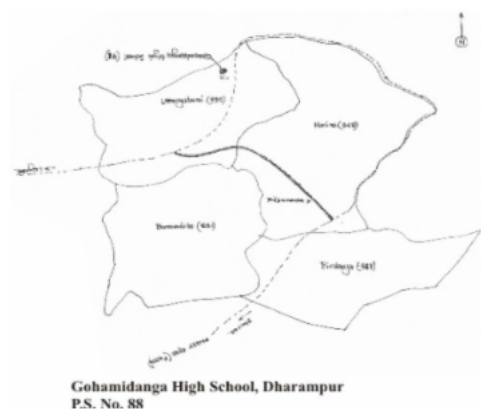

Key MAP View