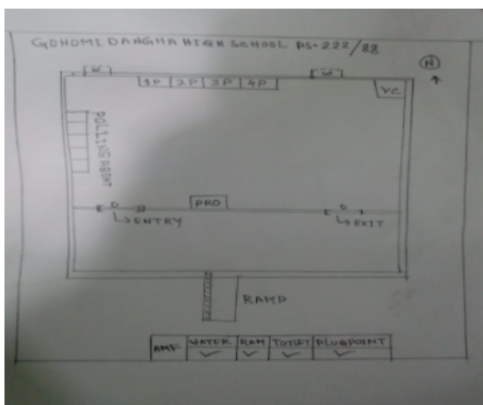

নির্বাচক নিবন্ধন আধিকারিকের স্বাক্ষর

Nazri Naksha

Google Map View

Polling Station Building Front View

Polling Station Front View

Cad View

Key MAP View

1 নাম : রমজান সেখ পিতার নাম: গোফর সেখ বাড়ির নং : n0010 বয়স : 50 লিঙ্গ : পুরুষ	WB/33/222/402276	ফটো উপলব্ধ	2 নাম : শয়ন মাহাত পিতার নাম: শক্ৰুল মাহাত বাড়ির নং : n0010 বয়স : 48 লিঙ্গ : পুরুষ	JPW1341445	ফটো উপলব্ধ	3 নাম : সোনালী মাহাত স্বামীর নাম: শয়ন মাহাত বাড়ির নং : n0010 বয়স : 40 লিঙ্গ : মহিলা	JPW2136257	ফটো উপলব্ধ
4 নাম : আকবর সেখ মায়ের নাম: জমীরন বিবি বাড়ির নং : n0010 বয়স : 33 লিঙ্গ : পুরুষ	ITG1739382	ফটো উপলব্ধ	5 নাম : নাসিমা বিবি স্বামীর নাম: রমজান সেখ বাড়ির নং : n0204 বয়স : 44 লিঙ্গ : মহিলা	ITG1814599	ফটো উপলব্ধ	6 নাম : টুস্পা দেবসিংহ পিতার নাম: শ্যামসুন্দর দেবসিংহ বাড়ির নং : এন0054 বয়স : 31 লিঙ্গ : মহিলা	IRH1993237	ফটো উপলব্ধ
7 নাম : নিরঞ্জন মাল্লা পিতার নাম: বৌদ্ধ মাল্লা বাড়ির নং : n0001 বয়স : 64 লিঙ্গ : পুরুষ	WB/33/222/402402	ফটো উপলব্ধ	8 নাম : সরস্বতী মাল্লা স্বামীর নাম: নিরঞ্জন মাল্লা বাড়ির নং : n0001 বয়স : 53 লিঙ্গ : মহিলা	WB/33/222/402358	ফটো উপলব্ধ	9 নাম : সরস্বতী মাল্লা পিতার নাম: ঠাকুরদাস মাল্লা বাড়ির নং : n0001 বয়স : 54 লিঙ্গ : মহিলা	WB/33/222/402324	ফটো উপলব্ধ
10 নাম : মনোরঞ্জন মাল্লা পিতার নাম: ঠাকুরদাস মাল্লা বাড়ির নং : n0001 বয়স : 52 লিঙ্গ : পুরুষ	WB/33/222/402478	ফটো উপলব্ধ	11 নাম : লক্ষী মাল্লা স্বামীর নাম: মনোরঞ্জন মাল্লা বাড়ির নং : n0001 বয়স : 50 লিঙ্গ : মহিলা	WB/33/222/402362	ফটো উপলব্ধ	12 নাম : শচীন মাল্লা পিতার নাম: মনোরঞ্জন মাল্লা বাড়ির নং : n0001 বয়স : 31 লিঙ্গ : পুরুষ	ITG1847987	ফটো উপলব্ধ
13 নাম : গোপাল মানা পিতার নাম: নিরঞ্জন মানা বাড়ির নং : n0001 বয়স : 32 লিঙ্গ : পুরুষ	ITG1621937	ফটো উপলব্ধ	14 নাম : স্বর্ণলতা মানা স্বামীর নাম: সচিন মল্লা বাড়ির নং : এন0001 বয়স : 23 লিঙ্গ : মহিলা	ITG2419513	ফটো উপলব্ধ	15 নাম : কার্তিক মাল্লা পিতার নাম: নিরঞ্জন মাল্লা বাড়ির নং : n0001 বয়স : 28 লিঙ্গ : পুরুষ	ITG2084069	ফটো উপলব্ধ
16 নাম : অচিত্ত মাল্লা পিতার নাম: মনোরঞ্জন মাল্লা বাড়ির নং : N0147 বয়স : 25 লিঙ্গ : পুরুষ	ITG2245819	ফটো উপলব্ধ	17 নাম : অনিকা মাহাত স্বামীর নাম: রঘুনাথ মাহাত বাড়ির নং : বীরভাঙ্গা বয়স : 57 লিঙ্গ : মহিলা	ITG2209690	ফটো উপলব্ধ	18 নাম : ভারতী মাহাত স্বামীর নাম: দয়াল মাহাত বাড়ির নং : n0007 বয়স : 82 লিঙ্গ : মহিলা	WB/33/222/402376	ফটো উপলব্ধ
19 নাম : নন্দলাল মাহাত পিতার নাম: দয়াল মাহাত বাড়ির নং : n0007 বয়স : 67 লিঙ্গ : পুরুষ	WB/33/222/402413	ফটো উপলব্ধ	20 নাম : ছায়া মাহাত স্বামীর নাম: নন্দলাল মাহাত বাড়ির নং : n0007 বয়স : 52 লিঙ্গ : মহিলা	WB/33/222/402611	ফটো উপলব্ধ	21 নাম : ভবেশ মাহাত পিতার নাম: নন্দলাল মাহাত বাড়ির নং : n0007 বয়স : 32 লিঙ্গ : পুরুষ	ITG1739408	ফটো উপলব্ধ
22 নাম : গৌতম মাহাত পিতার নাম: দয়াল মাহাত বাড়ির নং : n0008 বয়স : 61 লিঙ্গ : পুরুষ	WB/33/222/402575	ফটো উপলব্ধ	23 নাম : তারা মাহাত স্বামীর নাম: গৌতম মাহাত বাড়ির নং : n0008 বয়স : 51 লিঙ্গ : মহিলা	ITG2376085	ফটো উপলব্ধ	24 নাম : অরন্য মাহাত পিতার নাম: গৌতম মাহাত বাড়ির নং : n0008 বয়স : 32 লিঙ্গ : পুরুষ	ITG1847946	ফটো উপলব্ধ
25 নাম : সন্দীপ মাহাত পিতার নাম: কালিপদ মাহাত বাড়ির নং : n0009 বয়স : 32 লিঙ্গ : পুরুষ	ITG1621994	ফটো উপলব্ধ	26 নাম : সুনীল মাহাত পিতার নাম: মথুর মাহাত বাড়ির নং : n0009 বয়স : 58 লিঙ্গ : পুরুষ	WB/33/222/402597	ফটো উপলব্ধ	27 নাম : অনিমা মাহাত স্বামীর নাম: সুনীল মাহাত বাড়ির নং : n0009 বয়স : 43 লিঙ্গ : মহিলা	JPW1893577	ফটো উপলব্ধ
28 নাম : সুশীল মাহাত পিতার নাম: মথুর মাহাত বাড়ির নং : n0009 বয়স : 50 লিঙ্গ : পুরুষ	WB/33/222/402458	ফটো উপলব্ধ	29 নাম : ভানুমতি মাহাত স্বামীর নাম: সুশীল মাহাত বাড়ির নং : n0009 বয়স : 43 লিঙ্গ : মহিলা	JPW1844919	ফটো উপলব্ধ	30 নাম : শিশির মাহাত মায়ের নাম: বৃধনবালা মাহাত বাড়ির নং : n0009 বয়স : 42 লিঙ্গ : পুরুষ	JPW1893569	ফটো উপলব্ধ