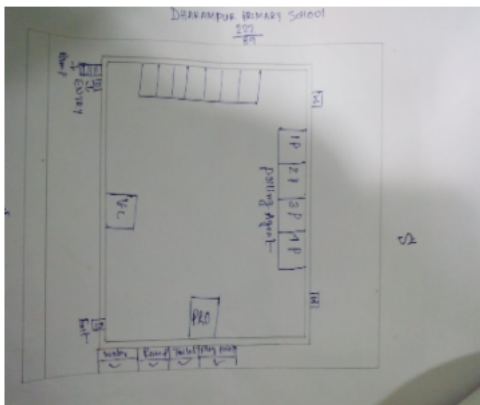

নির্বাচক নিবন্ধন আধিকারিকের স্বাক্ষর

Nazri Naksha

Google Map View

Polling Station Building Front View

Polling Station Front View

Cad View

Key MAP View

1 নাম : ফুলমনি টুডু স্বামীর নাম: শম্ভু টুডু বাড়ির নং : এন0046 বয়স : 26 লিঙ্গ : মহিলা	ITG2401495 ফটো উপলব্ধ	2 নাম : রঘুনাথ টুডু স্বামীর নাম: সিনাথ টুডু বাড়ির নং : এন0046 বয়স : 26 লিঙ্গ : মহিলা	ITG2401503 ফটো উপলব্ধ	3 নাম : সুনীল টুডু পিতার নাম: শ্রীনাথ টুডু বাড়ির নং : n 0046 বয়স : 30 লিঙ্গ : পুরুষ	ITG2063006 ফটো উপলব্ধ
4 নাম : পরবনী টুডু স্বামীর নাম: জলধর টুডু বাড়ির নং : n0046 বয়স : 90 লিঙ্গ : মহিলা	WB/33/222/405369 ফটো উপলব্ধ	5 নাম : সিনাত টুডু পিতার নাম: জলধর টুডু বাড়ির নং : n0046 বয়স : 54 লিঙ্গ : পুরুষ	JPW2051118 ফটো উপলব্ধ	6 নাম : শংকর টুডু পিতার নাম: জলধর টুডু বাড়ির নং : n0046 বয়স : 49 লিঙ্গ : পুরুষ	JPW2051126 ফটো উপলব্ধ
7 নাম : শম্ভু টুডু পিতার নাম: শ্রীনাথ টুডু বাড়ির নং : n 0046 বয়স : 28 লিঙ্গ : পুরুষ	ITG2063030 ফটো উপলব্ধ	8 নাম : জয়দেব মাহাত পিতার নাম: অজিত মাহাত বাড়ির নং : n0046 বয়স : 37 লিঙ্গ : পুরুষ	ITG1622208 ফটো উপলব্ধ	9 নাম : বুনী টুডু স্বামীর নাম: সীনাথ টুডু বাড়ির নং : n0046 বয়স : 44 লিঙ্গ : মহিলা	JPW2051142 ফটো উপলব্ধ
10 নাম : মুখী টুডু স্বামীর নাম: লালমোহন টুডু বাড়ির নং : n0046 বয়স : 33 লিঙ্গ : মহিলা	ITG1622182 ফটো উপলব্ধ	11 নাম : লালমোহন টুডু পিতার নাম: জলধর টুডু বাড়ির নং : n0046 বয়স : 44 লিঙ্গ : পুরুষ	JPW2136364 ফটো উপলব্ধ	12 নাম : পানি টুডু স্বামীর নাম: শংকর টুডু বাড়ির নং : n0046 বয়স : 44 লিঙ্গ : মহিলা	JPW2051134 ফটো উপলব্ধ
13 নাম : লক্ষ্মী পাণ্ডে স্বামীর নাম: অভিষেক পাণ্ডে বাড়ির নং : এন0052 বয়স : 24 লিঙ্গ : মহিলা	ITG2478964 ফটো উপলব্ধ	14 নাম : সম্রাট পাতর পিতার নাম: শ্রীকান্ত পাতর বাড়ির নং : এন0100 বয়স : 24 লিঙ্গ : পুরুষ	ITG2299048 ফটো উপলব্ধ	15 নাম : শিবু মূর্মু পিতার নাম: হিন্দু মূর্মু বাড়ির নং : এন0062 বয়স : 24 লিঙ্গ : পুরুষ	ITG2349835 ফটো উপলব্ধ
16 নাম : দুলু মূর্মু স্বামীর নাম: রবি মূর্মু বাড়ির নং : n0062 বয়স : 52 লিঙ্গ : মহিলা	WB/33/222/405259 ফটো উপলব্ধ	17 নাম : পঞ্চগনন মূর্মু পিতার নাম: হিন্দু মূর্মু বাড়ির নং : N0062 বয়স : 27 লিঙ্গ : পুরুষ	ITG2245637 ফটো উপলব্ধ	18 নাম : বাসি মনি মুরমু স্বামীর নাম: পঞ্চগনন মুরমু বাড়ির নং : এন0062 বয়স : 24 লিঙ্গ : মহিলা	ITG2478956 ফটো উপলব্ধ
19 নাম : যোগেন মূর্মু পিতার নাম: হিন্দু মূর্মু বাড়ির নং : এন0062 বয়স : 23 লিঙ্গ : পুরুষ	ITG2401404 ফটো উপলব্ধ	20 নাম : পিংকি মাহাত মাঝি স্বামীর নাম: সঞ্জিত মাঝি বাড়ির নং : এন0187 বয়স : 26 লিঙ্গ : মহিলা	ITG2478949 ফটো উপলব্ধ	21 নাম : ব্রুমা মাঝি স্বামীর নাম: তপন মাঝি বাড়ির নং : এন0020 বয়স : 30 লিঙ্গ : মহিলা	ITG2155554 ফটো উপলব্ধ
22 নাম : কাজল মাঝি স্বামীর নাম: জয়মঙ্গল মাঝি বাড়ির নং : n0066 বয়স : 34 লিঙ্গ : মহিলা	ITG1927888 ফটো উপলব্ধ	23 নাম : সঞ্জিত মাঝি পিতার নাম: নন্দ মাঝি বাড়ির নং : n0187 বয়স : 27 লিঙ্গ : পুরুষ	ITG2084267 ফটো উপলব্ধ	24 নাম : মল্লিকা মাঝি স্বামীর নাম: রাখহরি মাঝি বাড়ির নং : n0066 বয়স : 38 লিঙ্গ : মহিলা	ITG1442847 ফটো উপলব্ধ
25 নাম : রাখহরি মাঝি স্বামীর নাম: মালতি মাঝি বাড়ির নং : n0066 বয়স : 39 লিঙ্গ : পুরুষ	ITG0442434 ফটো উপলব্ধ	26 নাম : রেনুকা মাহাত স্বামীর নাম: লক্ষ্মীকান্ত মাহাত বাড়ির নং : n0066 বয়স : 41 লিঙ্গ : মহিলা	JPW2223436 ফটো উপলব্ধ	27 নাম : অঞ্জলী হাঁসদা স্বামীর নাম: বৈদ্যনাথ হাঁসদা বাড়ির নং : n0066 বয়স : 45 লিঙ্গ : মহিলা	JPW1845478 ফটো উপলব্ধ
28 নাম : জয়মঙ্গল মাঝি পিতার নাম: নিবারন মাঝি বাড়ির নং : n0066 বয়স : 40 লিঙ্গ : পুরুষ	JPW2051613 ফটো উপলব্ধ	29 নাম : মালতী মাঝি স্বামীর নাম: নিবারন মাঝি বাড়ির নং : n0066 বয়স : 60 লিঙ্গ : মহিলা	WB/33/222/405243 ফটো উপলব্ধ	30 নাম : হরিপদ মাঝি পিতার নাম: উমেশ মাঝি বাড়ির নং : n0020 বয়স : 58 লিঙ্গ : পুরুষ	JPW2136372 ফটো উপলব্ধ